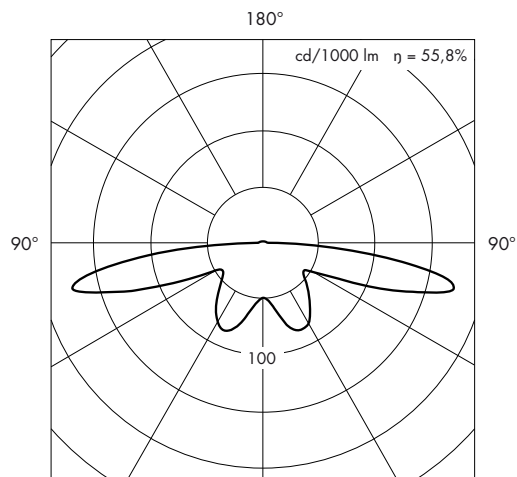

BESTÄLLINGSNUMMER

9W, för betongfundament 114/700

2700K

Svart

01-7818-3927

Grafitgrå

01-7818-4927

Silvergrå

01-7818-9927

3000K

Svart

01-7818-3930

Grafitgrå

01-7818-4930

Silvergrå

01-7818-9930

12W, för betongfundament 114/700

2700K

Svart

01-7819-3927

Grafitgrå

01-7819-4927

Silvergrå

01-7819-9927

3000K

Svart

01-7819-3930

Grafitgrå

01-7819-4930

Silvergrå

01-7819-9930

BECCO Pollare

Fox

Fox Belysning AB
Tellusgången 8, Telefonplan
126 26 Hägersten
Tel +46 8 440 85 40
Fax +46 8 24 22 33
info@foxbelysning.se
www.foxbelysning.se