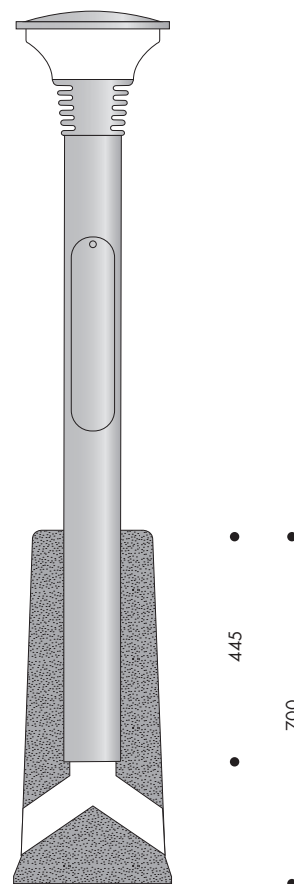

BESTÄLLINGSNUMMER

9W, för betongfundament 114/700

2700K

Svart

01-7818-3927

Grafitgrå

01-7818-4927

Silvergrå

01-7818-9927

3000K

Svart

01-7818-3930

Grafitgrå

01-7818-4930

Silvergrå

01-7818-9930

12W, för betongfundament 114/700

2700K

Svart

01-7819-3927

Grafitgrå

01-7819-4927

Silvergrå

01-7819-9927

3000K

Svart

01-7819-3930

Grafitgrå

01-7819-4930

Silvergrå

01-7819-9930

BECCO Pollare

Fox

Fox Belysning AB
Tellusgången 8, Telefonplan
126 26 Hägersten
Tel +46 8 440 85 40
Fax +46 8 24 22 33
info@foxbelysning.se
www.foxbelysning.se