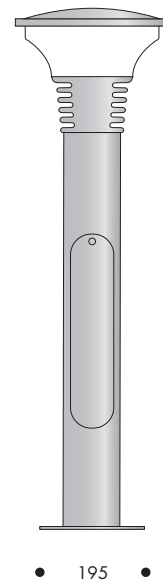

BESTÄLLNINGSNUMMER

Ø 304 mm, höjd 970 mm, komplett med stolpe Ø 114 mm
Driver och säkringssats i pollaren

9W, med kryssfundament för nedgrävning

2700K	
Svart	01-7811-66927
Grafitgrå	01-7811-4927
Silvergrå	01-7811-9927
3000K	
Svart	01-7811-66930
Grafitgrå	01-7811-4930
Silvergrå	01-7811-9930

12W, med kryssfundament för nedgrävning

2700K	
Svart	01-7812-66927
Grafitgrå	01-7812-4927
Silvergrå	01-7812-9927
3000K	
Svart	01-7812-66930
Grafitgrå	01-7812-4930
Silvergrå	01-7812-9930

9W, med fläns för fastbultning

2700K	
Svart	01-7821-66927
Grafitgrå	01-7821-4927
Silvergrå	01-7821-9927
3000K	
Svart	01-7821-66930
Grafitgrå	01-7821-4930
Silvergrå	01-7821-9930

12W, med fläns för fastbultning

2700K	
Svart	01-7822-66927
Grafitgrå	01-7822-4927
Silvergrå	01-7822-9927
3000K	
Svart	01-7822-66930
Grafitgrå	01-7822-4930
Silvergrå	01-7822-9930

Fox

Fox Belysning AB
Tellusgången 8, Telefonplan
126 26 Hägersten
Tel +46 8 440 85 40
Fax +46 8 24 22 33
info@foxbelysning.se
www.foxbelysning.se