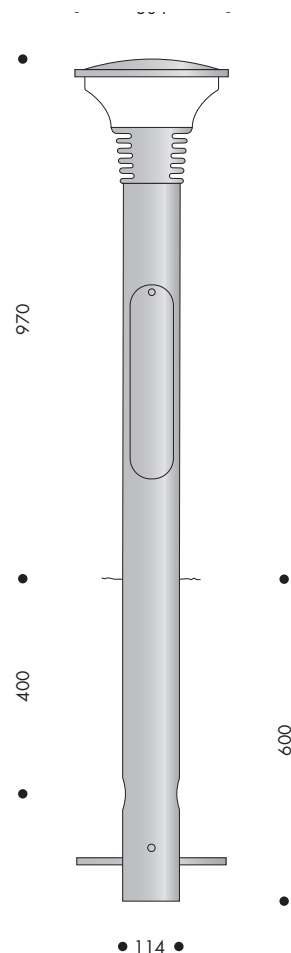

BESTÄLLNINGSNUMMER

Ø 304 mm, höjd 970 mm, komplett med stolpe Ø 114 mm
Driver och säkringssats i pollaren

9W, med kryssfundament för nedgrävning

2700K	
Svart	01-7811-66927
Grafitgrå	01-7811-4927
Silvergrå	01-7811-9927
3000K	
Svart	01-7811-66930
Grafitgrå	01-7811-4930
Silvergrå	01-7811-9930

12W, med kryssfundament för nedgrävning

2700K	
Svart	01-7812-66927
Grafitgrå	01-7812-4927
Silvergrå	01-7812-9927
3000K	
Svart	01-7812-66930
Grafitgrå	01-7812-4930
Silvergrå	01-7812-9930

9W, med fläns för fastbultning

2700K	
Svart	01-7821-66927
Grafitgrå	01-7821-4927
Silvergrå	01-7821-9927
3000K	
Svart	01-7821-66930
Grafitgrå	01-7821-4930
Silvergrå	01-7821-9930

12W, med fläns för fastbultning

2700K	
Svart	01-7822-66927
Grafitgrå	01-7822-4927
Silvergrå	01-7822-9927
3000K	
Svart	01-7822-66930
Grafitgrå	01-7822-4930
Silvergrå	01-7822-9930

Fox

Fox Belysning AB
Tellusgången 8, Telefonplan
126 26 Hägersten
Tel +46 8 440 85 40
Fax +46 8 24 22 33
info@foxbelysning.se
www.foxbelysning.se