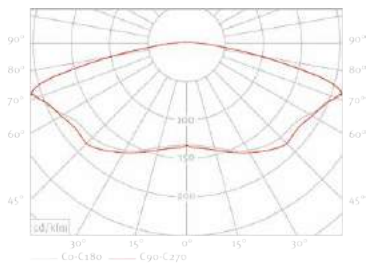

TECHNICAL DETAILS

VAREDO Outdoor Lighting with LEVO	1 x LEVO module	2 x LEVO module	3 x LEVO module
Colour temperature [K]	3.000 / 4.000 / 5.600	3.000 / 4.000 / 5.600	3.000 / 4.000 / 5.600
System power [W]	24	47	70
Luminous flux [lm]	2.007 / 2.289 / 2.439	4.015 / 4.577 / 4.878	6.022 / 6.866 / 7.316