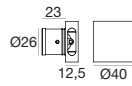

colour

3000 K	208 lm	W
4000 K	222 lm	N
5000 K	253 lm	C
R - G - B - Y on request		

optic

70°	70
-----	-----------

**89420**ON/OFF
1 - 2 art.**99179**ON/OFF
3 - 6 art.**99186**ON/OFF
6 - 12 art.**84915**

Outer casing

**84336**

Outer casing

Clip_Q | Wall light | powerLED 2 W 350 mA

29

type

White	CRI 80	92301
Grey	CRI 80	92302
Chrome	CRI 80	92299
Steel	CRI 80	92303

colour

3000 K	208 lm	W
4000 K	222 lm	N
5000 K	253 lm	C
R - G - B - Y on request		