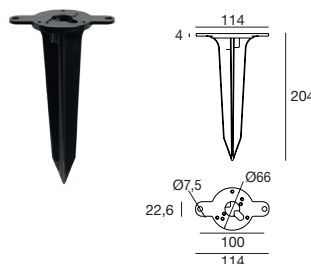

Polycarbonate fixing picket

suitable for	code
Periskop_1 Periskop_2 Periskop_1 RGB Periskop_2 RGB	98549
Pixar_1 RGB Pixar_2 RGB Pixar_3 RGB	89371