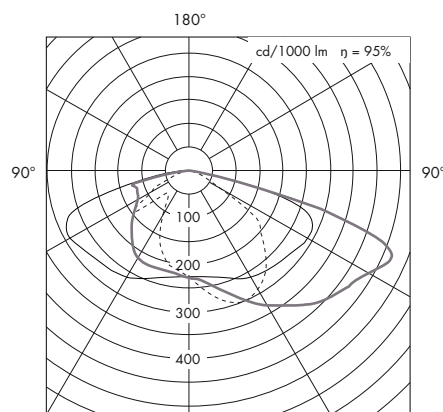

450

178

110

630

LJUSKÄLLA & DRIVERSPECIFIKATION

LED med linser	Fastflex (FF): 2, 3 eller 4 moduler Linser: T3 till lokalväg, MEW till trafikväg, T4 till rondeller och bred väg, PX till övergångsställe
Livslängd	Min 120.000 tim. vid max 25° (< 100W) Min 100.000 tim. vid max 25° (100 - 160W)
Ljuseffekt	3000K: max 15000 lm (CLO) 4000K: max 16000 lm (CLO)
Systemeffekt	max 110W
Färgtemperatur	3000K, 4000K
Färgåtergivning	CRI 70 (CRI 80 på förfrågan)
Verkningsgrad	95-98%
Driver	2xFF: Xitanium Full Xi FP 75W, 0.3 - 1.0 A 3xFF & 4xFF: Xitanium Full Xi FP 150W 0,3 - 1.0A (livslängd min 100.000 timmar, C10) Överspänningskydd: 8kV fas/nolla-jord, 6kV fas-nolla
Ljusreglering	Dynadimmer programmerbar upp till 5 valfria ljusflödessänkningar alt. DALI, fäststyrning eller amplitudmodulering