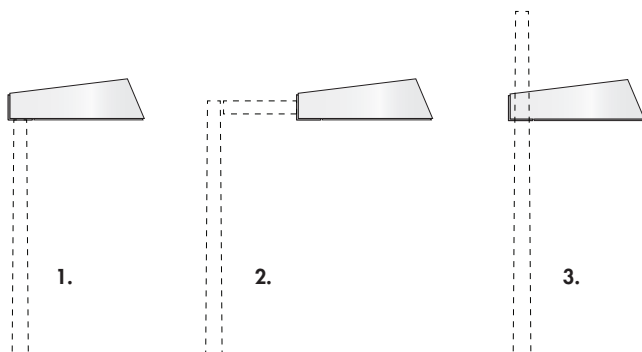

NYX 450

Design: Wilhelm Lauritzen AS

NYX 450

Vårt största lykthuvud för montering på vertikal stolpe eller horisontell arm.

Nyx 450 är vandalsäker och enkel i sin utformning och kan levereras i grafitgrått, silvergrått eller svart. Den är tillverkad av gjuten aluminiumlegering och avskärmas med ett klart härdat glas.

Lykthuvudet kan också levereras med ett genombrutet fäste för montering av flera armaturer på samma stolpe.

TEKNISK INFO: Nyx 450

Design	Willhelm Lauritzen AS
Material	Gjuten aluminiumlegering, härdat glas
Ytbehandling	Pulverlackerad grafitgrå (Akzo Nobel SW302G), silvergrå (Akzo Nobel MW300D) eller svart (Akzo Nobel Noir 900 Sablé, SN351F)
Vikt	11 kg
Ljuskälla	LED Fastflex se mer info nedan
Montering	På stolpe 5-9 meters höjd, Ø 60/76 mm eller på arm/väggbeslag, Ø 60 mm
Anslutning	Levereras med monterad kabel, L = 9,5 m
Isolationsklass	Klass II (Klass I på förfrågan)
Kapslingsklass	IP 66
Vandalklass	IK10
Avskärmningsklass	Fastflex III: G4, II-XWTR: G6
Bländindex	Fastflex III: D4, II-XWTR: D6
Korrosionsklass	C5
Vinfångsareal	0.09m ²
Certifiering	CE

Nyx 450, FF typ III

— C0 - C180
- - - C90 - C270
— C20 - C200 Max

Nyx 450, FF typ II-XWTR

— C0 - C180
- - - C90 - C270
— C20 - C200 Max

1. Toppmontage, Ø 60 eller 76 mm
2. Stolpe med arm, Ø 60 mm
3. Genombrutet lykthuvud, Ø 60 eller 76 mm