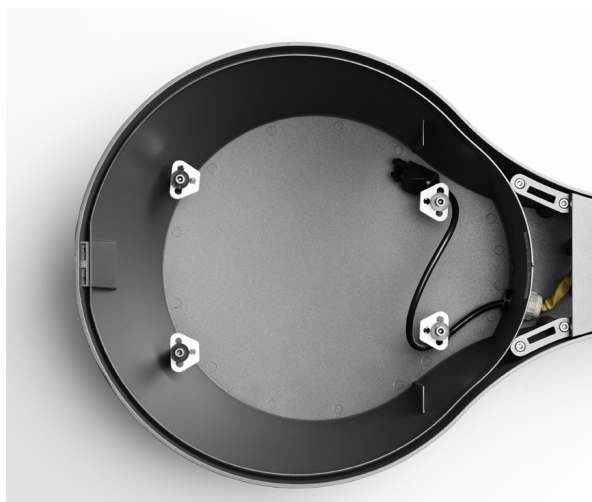

Fox Belysning