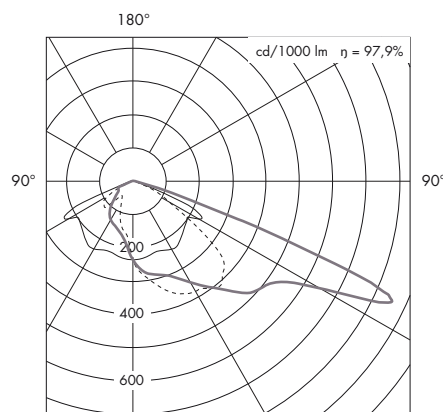

Nyx 450, FF typ III

— C0 - C180
- - - C90 - C270
— C20 - C200 Max

Nyx 450, FF typ II-XWTR

— C0 - C180
- - - C90 - C270
— C20 - C200 Max

1. Toppmontage, Ø 60 eller 76 mm
2. Stolpe med arm, Ø 60 mm
3. Genombrutet lykthuvud, Ø 60 eller 76 mm