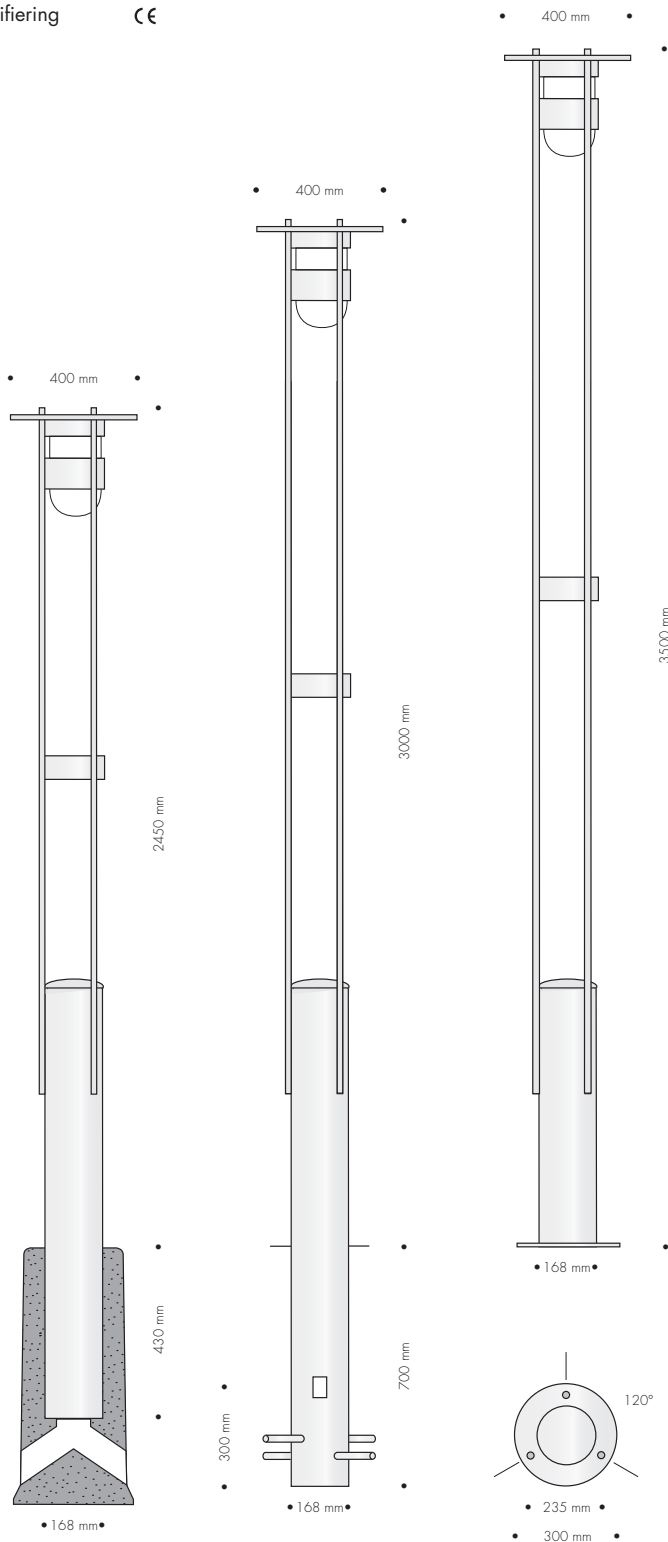

TEMA PARKLYKTAN

Design: Torben Rix, Leif Jensen & Ole Bruhn

TEMA PARKLYKTAN

Parklyktan finns i tre höjder, 2450, 3000 eller 3500 mm.

Som standard i varmförzinkat utförande men den finns också lackerad i valfri färg på förfrågan.

Med kryssfundament, betongfundament eller fläns för fastbultning.

TEKNISK INFO: TEMA PARKLYKTAN

Design	Torben Rix, Leif Jensen, och Ole Bruhn
Material	Stål, täcklock i silumin. Kupa av polykarbonat/akryl.
Ytbehandling	Varmförzinkad. Lackerat utförande (tillägg) i valfri kulör.
Ljuskälla	LED Bridgelux Vero 18 (Kompaktlysör/metallhalogen på förfrågan)
Montering	Kryssfundament, betongfundament eller med fläns för fastbultning.
Anslutning	Kopplingsplint 5x25 mm ² . Överkoppling med max 2 st 5x10 mm ² kabel.
Isolationsklass	Klass I
Kapslingsklass	IP 44
Certifiering	CE

Höjd ovan jord 2450 mm, för betongfundament (under jord 430 mm)

LED 17W, 500 mA	
2700K (2537 lm)	02-8855-9827
3000K (2537 lm)	02-8855-9830
4000K (2614 lm)	02-8855-9840

LED 24W, 700 mA	
2700K (3313 lm)	02-8857-9827
3000K (3483 lm)	02-8857-9830
4000K (3589 lm)	02-8857-9840

Höjd ovan jord 2450 mm, med fläns för fastbultning

LED 17W, 500 mA	
2700K (2537 lm)	02-8852-9827
3000K (2537 lm)	02-8852-9830
4000K (2614 lm)	02-8852-9840

LED 24W, 700 mA	
2700K (3313 lm)	02-8856-9827
3000K (3483 lm)	02-8856-9830
4000K (3589 lm)	02-8856-9840