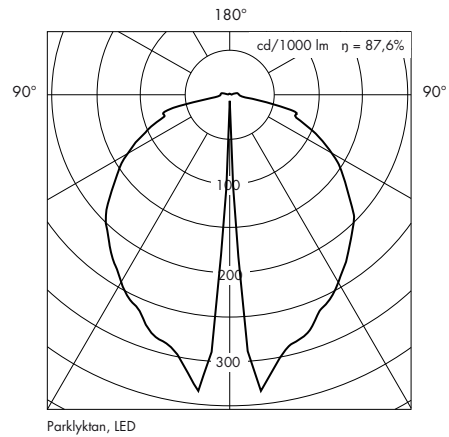

TEKNISK INFO: TEMA PARKLYKTAN

Design	Torben Rix, Leif Jensen, och Ole Bruhn
Material	Stål, täcklock i silumin. Kupa av polykarbonat/akryl.
Ytbehandling	Varmförzinkad. Lackerat utförande (tillägg) i valfri kulör.
Ljuskälla	LED Bridgelux Vero 18 (Kompaktlysör/metallhalogen på förfrågan)
Montering	Kryssfundament, betongfundament eller med fläns för fastbultning.
Anslutning	Kopplingsplint 5x25 mm². Överkoppling med max 2 st 5x10 mm² kabel.
Isolationsklass	Klass I
Kapslingsklass	IP 44
Certifiering	CE

Fox

Fox Belysning AB
Tellusgången 8, Telefonplan
126 26 Hägersten
Tel +46 8 440 85 40
Fax +46 8 24 22 33
info@foxbelysning.se
www.foxbelysning.se