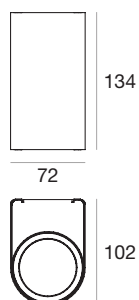

colour

colour	lm	CRI	code	optic	code
Natural	222 lm	CRI 80	N	8°	08
Warm	208 lm	CRI 80	W	15°	15
Super W	195 lm	CRI 80	M	30°	30
				60°	60

optic

Vedette_R Inox Wall light - Single emission - PowerLEDs 6,5 W

type

Inox	95158
------	--------------

colour

colour	lm	CRI	code	optic	code
Natural	490 lm	CRI 80	N	15°	15
Warm	443 lm	CRI 80	W	30°	30
Super W	420 lm	CRI 80	M	60°	60

optic

Vedette_R Inox Wall light - Single emission - PowerLEDs 13 W

type

Inox	95162
------	--------------

colour

colour	lm	CRI	code	optic	code
Natural	1497 lm	CRI 83	N	15°	15
Warm	1400 lm	CRI 83	W	30°	30
Super W	1298 lm	CRI 83	M	60°	60

optic

Vedette_R Inox Wall light - Double emission - PowerLED 2+2 W

Inox **95159**

colour

Natural	700 lm	CRI 80	N
Warm	680 lm	CRI 80	W
Super W	626 lm	CRI 80	M

optic

15°	15
30°	30
60°	60

Vedette_R Inox Wall light - Double emission - PowerLEDs 5+5 W

type

Inox **95864**