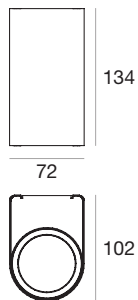

type

Inox	95158
------	--------------

colour

colour	lm	CRI	code	optic	code
Natural	490 lm	CRI 80	N	15°	15
Warm	443 lm	CRI 80	W	30°	30
Super W	420 lm	CRI 80	M	60°	60

optic

Vedette_R Inox Wall light - Single emission - PowerLEDs 13 W

type

Inox	95162
------	--------------

colour

colour	lm	CRI	code	optic	code
Natural	1497 lm	CRI 83	N	15°	15
Warm	1400 lm	CRI 83	W	30°	30
Super W	1298 lm	CRI 83	M	60°	60

optic

Vedette_R Inox Wall light - Double emission - PowerLED 2+2 W

type

Inox **95156**

colour

Natural	444 lm	CRI 80	N
Warm	416 lm	CRI 80	W
Super W	390 lm	CRI 80	M

optic

8°	08
15°	15
30°	30
60°	60

Vedette_R Inox Wall light - Double emission - PowerLEDs 2,5+2,5 W

type

Inox **95159**

colour

Natural	700 lm	CRI 80	N
Warm	680 lm	CRI 80	W
Super W	626 lm	CRI 80	M

optic

15°	15
30°	30
60°	60

Vedette_R Inox Wall light - Double emission - PowerLEDs 5+5 W

type

Inox **95864**