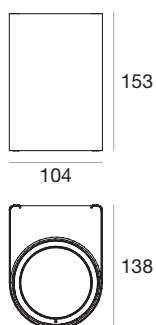

colour

colour	lm	CRI	code	optic	code
Natural	222 lm	CRI 80	N	8°	08
Warm	208 lm	CRI 80	W	15°	15
Super W	195 lm	CRI 80	M	30°	30
				60°	60

optic

Vedette_R Inox Wall light - Single emission - PowerLEDs 6,5 W

type

Inox	95158
------	--------------

colour

colour	lm	CRI	code	optic	code
Natural	490 lm	CRI 80	N	15°	15
Warm	443 lm	CRI 80	W	30°	30
Super W	420 lm	CRI 80	M	60°	60

optic

Vedette_R Inox Wall light - Single emission - PowerLEDs 13 W

type

Inox	95162
------	--------------

colour

colour	lm	CRI	code	optic	code
Natural	1497 lm	CRI 83	N	15°	15
Warm	1400 lm	CRI 83	W	30°	30
Super W	1298 lm	CRI 83	M	60°	60

optic

Vedette_R Inox Wall light - Double emission - PowerLED 2+2 W

Inox **95159**

colour

Natural	700 lm	CRI 80	N
Warm	680 lm	CRI 80	W
Super W	626 lm	CRI 80	M

optic

15°	15
30°	30
60°	60

Vedette_R Inox Wall light - Double emission - PowerLEDs 5+5 W

type

Inox **95864**