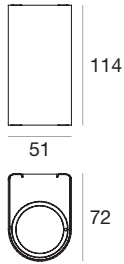

type

Inox	95158
------	--------------

colour

colour	lm	CRI	code	optic	code
Natural	490 lm	CRI 80	N	15°	15
Warm	443 lm	CRI 80	W	30°	30
Super W	420 lm	CRI 80	M	60°	60

optic

Vedette_R Inox Wall light - Single emission - PowerLEDs 13 W

type

Inox	95162
------	--------------

colour

colour	lm	CRI	code	optic	code
Natural	1497 lm	CRI 83	N	15°	15
Warm	1400 lm	CRI 83	W	30°	30
Super W	1298 lm	CRI 83	M	60°	60

optic

Vedette_R Inox Wall light - Double emission - PowerLED 2+2 W

type

Inox **95156**

colour

Natural	444 lm	CRI 80	N
Warm	416 lm	CRI 80	W
Super W	390 lm	CRI 80	M

optic

8°	08
15°	15
30°	30
60°	60

Vedette_R Inox Wall light - Double emission - PowerLEDs 2,5+2,5 W

type

Inox **95159**

colour

Natural	700 lm	CRI 80	N
Warm	680 lm	CRI 80	W
Super W	626 lm	CRI 80	M

optic

15°	15
30°	30
60°	60

Vedette_R Inox Wall light - Double emission - PowerLEDs 5+5 W

type

Inox **95864**