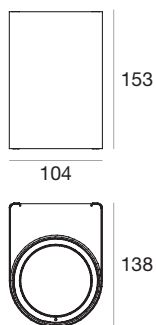

type

Inox	95158
------	--------------

colour

colour	lm	CRI	code	optic	code
Natural	490 lm	CRI 80	N	15°	15
Warm	443 lm	CRI 80	W	30°	30
Super W	420 lm	CRI 80	M	60°	60

optic

Vedette_R Inox Wall light - Single emission - PowerLEDs 13 W

type

Inox	95162
------	--------------

colour

colour	lm	CRI	code	optic	code
Natural	1497 lm	CRI 83	N	15°	15
Warm	1400 lm	CRI 83	W	30°	30
Super W	1298 lm	CRI 83	M	60°	60

optic

Vedette_R Inox Wall light - Double emission - PowerLED 2+2 W

type

Inox **95156**

colour

Natural	444 lm	CRI 80	N
Warm	416 lm	CRI 80	W
Super W	390 lm	CRI 80	M

optic

8°	08
15°	15
30°	30
60°	60

Vedette_R Inox Wall light - Double emission - PowerLEDs 2,5+2,5 W

type

Inox **95159**

colour

Natural	700 lm	CRI 80	N
Warm	680 lm	CRI 80	W
Super W	626 lm	CRI 80	M

optic

15°	15
30°	30
60°	60

Vedette_R Inox Wall light - Double emission - PowerLEDs 5+5 W

type

Inox **95864**