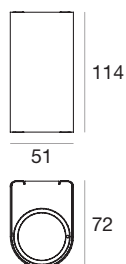

Vedette_R Inox Wall light - Single emission - PowerLED 2 W

type

Inox	95155

colour

colour	lm	CRI	code	optic	code
Natural	222 lm	CRI 80	N	8°	08
Warm	208 lm	CRI 80	W	15°	15
Super W	195 lm	CRI 80	M	30°	30
				60°	60