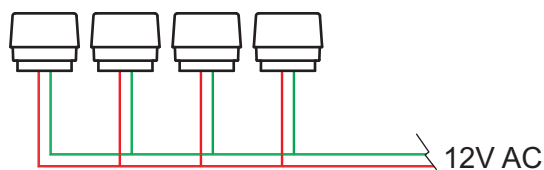

Wiring | Cableado