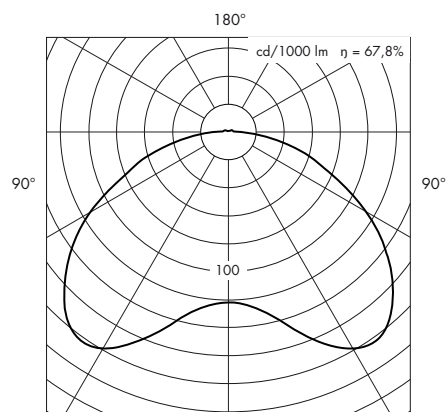

TEKNISK INFO: BECCO Lykthuvud

Design	Grönlund & KSA Design
Material	Stolpfäste och tak i aluminium. Skärm gjuten i long-life polykarbonat och försedd med akryl på båda sidor för UV-resistans.
Ytbehandling	Pulverlackerade grafitgrå (Akzo Nobel SW302G), silvergrå (Akzo Nobel MW300D) eller svart (Akzo Nobel Noir 900 Sablé, SN351F)
Vikt	11 kg
Ljuskälla	LED Bridgelux VERO 18 inkl. dimbar driver
Montering	På stolpe med toppdiameter Ø 60 / 114 mm
Anslutning	Levereras med monterad kabel, ange stolphöjd
Isolationsklass	Klass II
Kapslingsklass	IP 66
Vandalklass	IK10
Korrosionsklass	C5
Avskärmningsklass	G3
Bländindex	D6
Certifiering	CE

BESTÄLLNINGSGRUPP

LED 35W, CRI 80

2700K (4380 lm)

Svart	01-8808-66827
Grafitgrå	01-8808-4827
Silvergrå	01-8808-9827

3000K (4604 lm)

Svart	01-8808-66830
Grafitgrå	01-8808-4830
Silvergrå	01-8808-9830

4000K (4729 lm)

Svart	01-8808-66840
Grafitgrå	01-8808-4840
Silvergrå	01-8808-9840

Tillägg

1-10V

Dali

V

D

BECCO Park, LED

Fox

Fox Belysning AB
Tellusgängen 8, Telefonplan
126 26 Hägersten
Tel +46 8 440 85 40
Fax +46 8 24 22 33
info@foxbelysning.se
www.foxbelysning.se