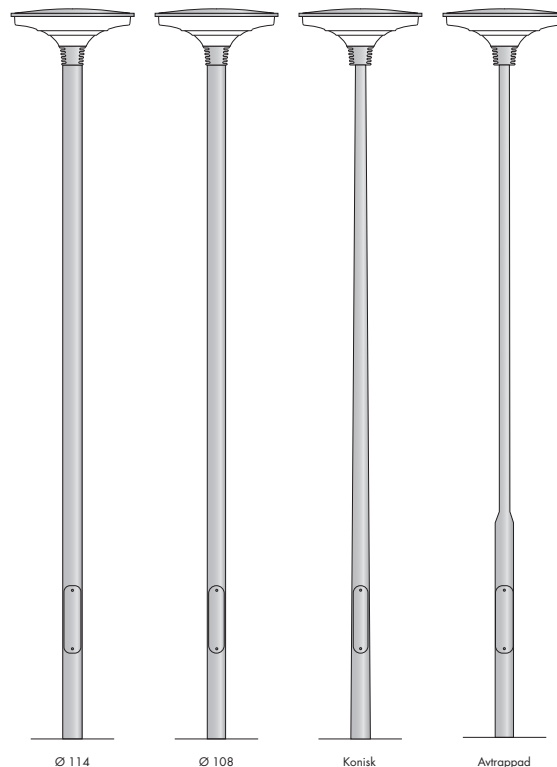

BECCO Lykthuvud

Design: Grönlund & KSA Design

BECCO Lykthuvud

Rotationssymmetrisk lykthuvud designad av de danska arkitekterna Susanne Grönlund och Karin Andersen.

Armaturen kännetecknas av stolpfästets vågform. Ljuskällan är dold och det indirekta ljuset är bländfritt och sprids via armaturens välvda tak.

TEKNISK INFO: BECCO Lykthuvud

Design	Grönlund & KSA Design
Material	Stolpfäste och tak i aluminium. Skärm gjuten i long-life polykarbonat och försedd med akryl på båda sidor för UV-resistans.
Ytbehandling	Pulverlackerade grafitgrå (Akzo Nobel SW302G), silvergrå (Akzo Nobel MW300D) eller svart (Akzo Nobel Noir 900 Sablé, SN351F)
Vikt	11 kg
Ljuskälla	LED Bridgelux VERO 18 inkl. dimbar driver
Montering	På stolpe med toppdiameter Ø 60 / 114 mm
Anslutning	Levereras med monterad kabel, ange stolphöjd
Isolationsklass	Klass II
Kapslingsklass	IP 66
Vandalklass	IK10
Korrosionsklass	C5
Avskärmningsklass	G3
Bländindex	D6
Certifiering	CE

BESTÄLLNINGSGRUPP

LED 35W, CRI 80

2700K (4380 lm)

Svart	01-8808-66827
Grafitgrå	01-8808-4827
Silvergrå	01-8808-9827

3000K (4604 lm)

Svart	01-8808-66830
Grafitgrå	01-8808-4830
Silvergrå	01-8808-9830

4000K (4729 lm)

Svart	01-8808-66840
Grafitgrå	01-8808-4840
Silvergrå	01-8808-9840

Tillägg

1-10V

Dali

V

D

BECCO Park, LED

Fox