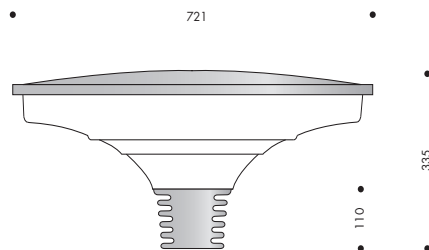

TEKNISK INFO: BECCO Lykthuvud

Design	Grönlund & KSA Design
Material	Stolpfäste och tak i aluminium. Skärm gjuten i long-life polykarbonat och försedd med akryl på båda sidor för UV-resistans.
Ytbehandling	Pulverlackerade grafitgrå (Akzo Nobel SW302G), silvergrå (Akzo Nobel MW300D) eller svart (Akzo Nobel Noir 900 Sablé, SN351F)
Vikt	11 kg
Ljuskälla	LED Bridgelux VERO 18 inkl. dimbar driver
Montering	På stolpe med toppdiameter Ø 60 / 114 mm
Anslutning	Levereras med monterad kabel, ange stolphöjd
Isolationsklass	Klass II
Kapslingsklass	IP 66
Vandalklass	IK10
Korrosionsklass	C5
Avskärmningsklass	G3
Bländindex	D6
Certifiering	CE

BESTÄLLNINGSGRUPP

LED 35W, CRI 80

2700K (4380 lm)

Svart	01-8808-66827
Grafitgrå	01-8808-4827
Silvergrå	01-8808-9827

3000K (4604 lm)

Svart	01-8808-66830
Grafitgrå	01-8808-4830
Silvergrå	01-8808-9830

4000K (4729 lm)

Svart	01-8808-66840
Grafitgrå	01-8808-4840
Silvergrå	01-8808-9840

Tillägg

1-10V

Dali

V

D

BECCO Park, LED

Fox

Fox Belysning AB
Tellusgängen 8, Telefonplan
126 26 Hägersten
Tel +46 8 440 85 40
Fax +46 8 24 22 33
info@foxbelysning.se
www.foxbelysning.se