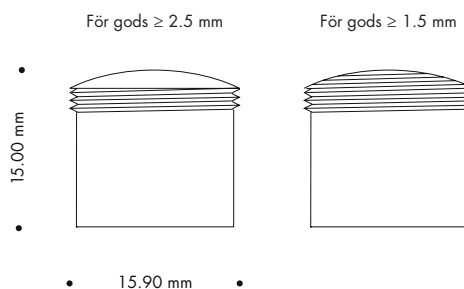

TEKNISK INFO: HLS

Design	Planet Lighting
Material	Rostfritt syrafäst stål AISI 316/polykarbonat (Aluminium, mässing, borosilikatglas på förfrågan)
Vikt	ca 15 gram
Ljuskälla	LED Cree 1,5W, 70-92 lm/W
Färgtemperatur	2700, 3000, 4000, 5000 Kelvin
Montering	M16x1 gängas fast i ledstång av metall För rör Ø 38-100 mm Alternativt fyrkantprofil min 25x25 mm
Anslutning	Strömstyrd driver ≤ 500mA
Isolationsklass	Klass III
Kapslingsklass	IP 66, IP 67 med borosilikatglas
Vandalklass	IK10
Certifiering	CE

Välvd