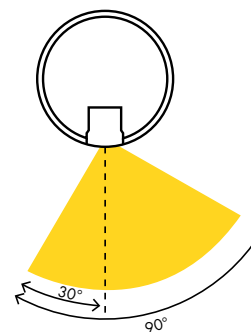

Asymmetrisk 90°
Monteras vertikalt