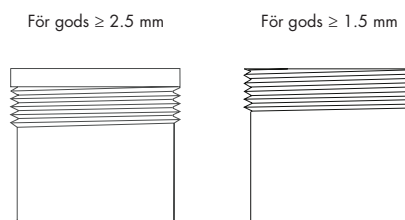

Slät

BESTÄLLNINGSGRUPP

Som standard i rostfritt och polykarbonat samt med 60 grader spridning. Kombinera nedanstående för att skapa önskad artikel.

För driver samt tillbehör till HLS se nästa sida.

Exempel: 45-H-511VPG8

1. Material		2. Ljuskörlning		3. Godstjocklek		4. Kontur	
5	Rostfri	1	60 grader (standard)	1	≥ 2,5 mm	V	Välvd
6	Mässing*	2	90 grader (asymmetrisk)	2	≥ 1,5 mm	S	Slät
9	Aluminium*	3	120 grader (symmetrisk)				
5. Lins		6. Färgtemperatur		7. Färgåtergivning (Ra-index)			
P	Polykarbonat	G	2700K	7	Ra 75 (4000K,5000K)		
B	Borosilikat*	V	3000K	8	Ra 80 (2700K,3000K)		
O	Opal*	N	4000K	9	Ra 90*		
		D	5000K				
		F	RGB-W*				
*) På förfrågan, kontakta Fox Design för prisuppgift							

Fox

Fox Belysning AB
Tellusgången 8, Telefonplan
126 26 Hågersten
Tel +46 8 440 85 40
Fax +46 8 24 22 33
info@foxbelysning.se
www.foxbelysning.se