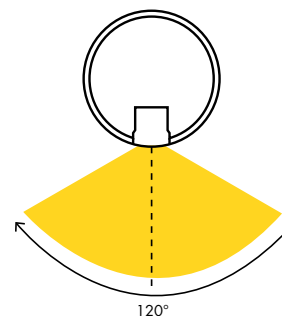

Symmetrisk 120°
Monteras vertikalt

Fox

Fox Belysning AB
Tellusgängen 8, Telefonplan
126 26 Hägersten
Tel +46 8 440 85 40
Fax +46 8 24 22 33
info@foxbelysning.se
www.foxbelysning.se