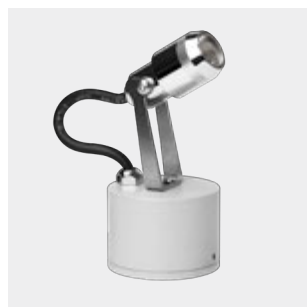

## Materials

Brass or AISI 316L stainless steel body  
Extra-clear tempered glass diffuser

**Clivo** | Accent lighting | 190-250 V AC | powerLED 2 W DC - 2,2 W AC

		Cct	lm S - D	Optic
Chrome	<b>92203</b>	M 2700	219 - On req	<b>85</b> 10°-66°
Nickel	<b>92204</b>	W 3000	233 - On req	
		N 4000	249 - On req	

**Accessories Pag. 811**

**RTG** 92204W85

**Clivo\_SL** | Accent lighting | powerLED 4 W DC 350 mA

		Cct	lm S - D	Optic
White	<b>84564</b>	M 2700	490 - On req	<b>85</b> 10°-60°
Black	<b>84565</b>	W 3000	490 - On req	
Chrome	<b>90404</b>	N 4000	529 - On req	
Nickel	<b>90403</b>			
DarkBrown	<b>84566</b>			
Brass	<b>81474</b>			