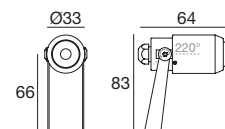

**Accessories Pag. 811**

**RTG** 92204W85

**Clivo\_SL** | Accent lighting | powerLED 4 W DC 350 mA

		Cct	lm S - D	Optic
White	<b>84564</b>	M 2700	490 - On req	<b>85</b> 10°-60°
Black	<b>84565</b>	W 3000	490 - On req	
Chrome	<b>90404</b>	N 4000	529 - On req	
Nickel	<b>90403</b>			
DarkBrown	<b>84566</b>			
Brass	<b>81474</b>			

**Electronics**

89421	99183	83100
ON/OFF 1 art. p 65 x l 74 x h 27	ON/OFF 2 - 3 art. p 80 x l 100 x h 31	DALI 1 - 4 art. p 54 x l 121 x h 26

**Accessories Pag. 811**

**Clivo\_2** | Accent lighting | powerLED 2 W DC 630 mA

		Cct	lm S - D	Optic
White	<b>84561</b>	M 2700	219 - On req	<b>85</b> 10°-66°
Black	<b>84562</b>	W 3000	233 - 168	
Chrome	<b>97072</b>	N 4000	249 - 180	
Nickel	<b>97071</b>			
DarkBrown	<b>84563</b>			
Brass	<b>81473</b>			
Steel	<b>97073</b>			