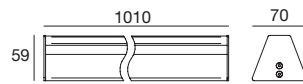

Dirigo_FL2 Aluminium | Linear profiles | 100-264 V | stripLED 14,4 W

CRI 80

BK Grey	64643	3000K	1454 lm	W	General	00
Grey	64642					
Cor-Ten	64594					

Dirigo_FL1 Steel | Linear profiles | 100-264 V | stripLED 14,4 W