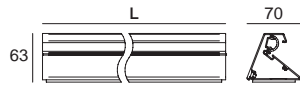

99000
Extension

2 mt

Electronics

99331
ON/OFF
150 W

99332
0/1-10V
150 W

99722
DALI
120 W

Dirigo_M2 Aluminium MASTER | Linear profiles

BK Grey	64645	1010 mm
Grey	64644	1010 mm
Cor-Ten	64595	1010 mm