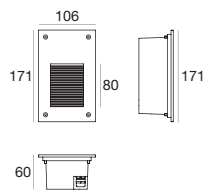

Drain | Path-marker | 190-250 V | powerLED 2 W 630 mA**type**

White	CRI 80	85783
Grey	CRI 80	85782

colour

3000 K	208 lm	W
4000 K	222 lm	N
5000 K	253 lm	C
Blue		B
R - G - Y on request		

optic

70°	70
-----	-----------

**84909**

Outer casing

Drain | Path-marker | 190-250 V | powerLED 3 W 350 mA**type**

White	CRI 80	88398
Grey	CRI 80	88399

colour

3000 K	390 lm	W
4000 K	414 lm	N
5000 K	474 lm	C
Blue		B
R - G - Y on request		

optic

70°	70
-----	-----------

**84909**

Outer casing