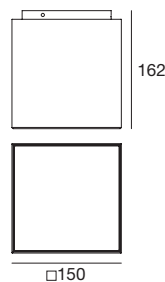

Portik_Q | Ceiling luminaires | 198-264 V AC | arrayLED 33 W DC - 36 W AC

DALI		Cct	lm S - D	Optic
White	81889	M 2700	4179 - 3199	15 Spot (17°)
Black	81890	W 3000	4471 - 3334	30 Flood (26°)
Grey	81891	N 4000	4805 - 3519	60 W.Flood (47°)
DarkBrown	81892