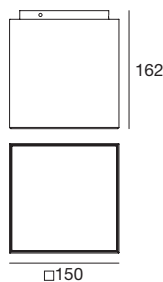

Portik_Q | Ceiling luminaires | 198-264 V AC | arrayLED

25 W DC - 28 W AC		Cct	lm S - D	Optic
White	81881	M 2700	3606 - 2580	15 Spot (17°)
Black	81882	W 3000	3758 - 2689	30 Flood (26°)
Grey	81883	N 4000	3967 - 2839	60 W.Flood (47°)
DarkBrown	81884			

34 W DC - 39 W AC		Cct	lm S - D	Optic
White	81375	M 2700	5232 - 3343	15 Spot (17°)
Black	81376	W 3000	5453 - 3485	30 Flood (26°)
Grey	81377	N 4000	5756 - 3678	60 W.Flood (47°)
DarkBrown	81378