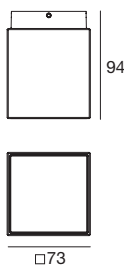

Portik_Q | Up-Light | 198-264 V AC | arrayLED 6,5 W DC - 7,5 W AC

		Cct	lm S - D	Optic
White	80618	M 2700	770 - 557	15 Spot (15°)
Black	80619	W 3000	770 - 597	30 Flood (37°)
Grey	80620	N 4000	831 - 645	60 W.Flood (62°)
DarkBrown	80621