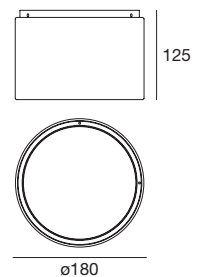

Portik_R | Ceiling luminaires | 198-264 V AC | arrayLED 33 W DC - 36 W AC

DALI		Cct	lm S - D	Optic
White	81885	M 2700	4179 - 3197	15 Spot (18°)
Black	81886	W 3000	4471 - 3333	30 Flood (26°)
Grey	81887	N 4000	4805 - 3518	60 W.Flood (56°)
DarkBrown	81888