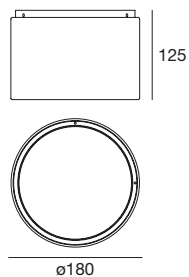

Portik_R | Ceiling luminaires | 198-264 V AC | arrayLED

25 W DC - 28 W AC		Cct	lm S - D	Optic
White	81877	M 2700	3606 - 2578	15 Spot (18°)
Black	81878	W 3000	3758 - 2687	30 Flood (26°)
Grey	81879	N 4000	3967 - 2837	60 W.Flood (56°)
DarkBrown	81880			

34 W DC - 39 W AC		Cct	lm S - D	Optic
White	81371	M 2700	5232 - 3342	15 Spot (18°)
Black	81372	W 3000	5453 - 3484	30 Flood (26°)
Grey	81373	N 4000	5756 - 3677	60 W.Flood (56°)
DarkBrown	81374