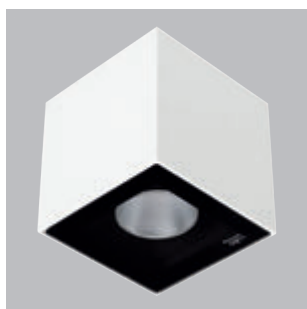

Portik_Q | Ceiling luminaires | 198-264 V AC | arrayLED

25 W DC - 28 W AC		Cct	lm S - D	Optic
White	81881	M 2700	3606 - 2580	15 Spot (17°)
Black	81882	W 3000	3758 - 2689	30 Flood (26°)
Grey	81883	N 4000	3967 - 2839	60 W.Flood (47°)
DarkBrown	81884			

34 W DC - 39 W AC		Cct	lm S - D	Optic
White	81375	M 2700	5232 - 3343	15 Spot (17°)
Black	81376	W 3000	5453 - 3485	30 Flood (26°)
Grey	81377	N 4000	5756 - 3678	60 W.Flood (47°)
DarkBrown	81378