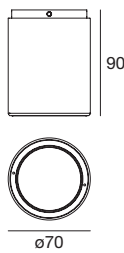

MAESTRO 3.0

PROFESSIONAL
ARCHITECTURAL
LIGHTING

Portik

i-LÉD

portik

Materials
Aluminium body

Portik_R | Ceiling luminaires | 198-264 V AC | arrayLED 6,5 W DC - 7,5 W AC

		Cct	lm S - D	Optic
White	81851	M 2700	770 - 646	15 Spot (14°)
Black	81852	W 3000	770 - 646	30 Flood (39°)
Grey	81853	N 4000	831 - 697	60 W.Flood (67°)
DarkBrown	81854			