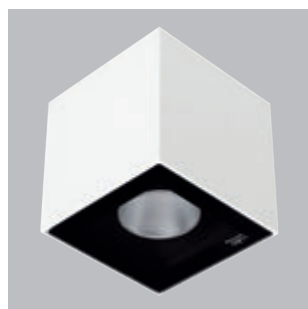

Portik_Q | Ceiling luminaires | 198-264 V AC | arrayLED 33 W DC - 36 W AC

DALI		Cct	lm S - D	Optic
White	81889	M 2700	4179 - 3199	15 Spot (17°)
Black	81890	W 3000	4471 - 3334	30 Flood (26°)
Grey	81891	N 4000	4805 - 3519	60 W.Flood (47°)
DarkBrown	81892