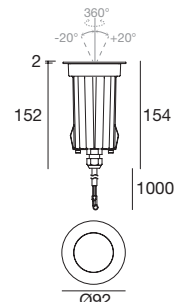

Suelo_RJ Pro | Up-Light | 198-264 V AC | powerLED 8 W DC - 9 W AC

		Cct	lm S - D	Optic
Steel|Alu	80580	M 2700	760 - 558	20 Spot (20°)
		W 3000	760 - 558	30 Flood (30°)
		N 4000	821 - 603	60 W.Flood (60°)

Recessed casing Pag. 27