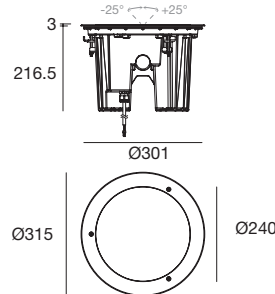

Suelo_RXJ | Up-Light | 198-264 V AC | arrayLED

44,2 W DC - 48,2 W AC	Cct	Im S - D	Optic
Steel/Alu 82713	M 2700	6489 - On req	15 Spot -
DALI 44,2 W DC - 48,2 W AC	W 3000	6762 - On req	30 Flood -
Steel/Alu 82716	N 4000	7139 - On req	50 W.Flood -

44,2 W DC - 48,2 W AC ^{HC}	Cct	Im S - D	Optic
Steel/Alu 82714	M 2700	6489 - On req	15 Spot -
DALI 44,2 W DC - 48,2 W AC	W 3000	6762 - On req	30 Flood -
Steel/Alu 82717	N 4000	7139 - On req	50 W.Flood -

44,2 W DC - 48,2 W AC	Cct	Im S - D	Optic
Steel/Alu 82719	M 2700	4849 - On req	06 Spot -
DALI 44,2 W DC - 48,2 W AC	W 3000	4849 - On req	06 Spot -
Steel/Alu 82720	N 4000	5235 - On req	06 Spot -

RGBW 37W DC - 41W AC	Cct	Optic
Steel/Alu 82723	V RGBW warm white	15 Spot - 30 Flood - 50 W.Flood -

Electronics

99741+99702	99333	DMX	Driver	Switching
Dimmer RF 1 art.	Dimmer DMX 2 - 3 art.	DMX Controllers Pag. 952 - 953	Driver CV 48V Pag. 941	Switching CV 48V Pag. 932

Recessed casing Pag. 27