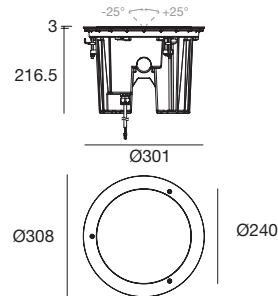

Suelo_RFJ | Up-Light | 198-264 V AC | arrayLED