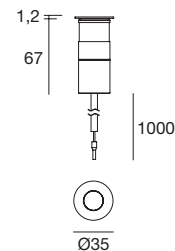

Suelo_R Pro | Up-Light | powerLED

C.C. 2W DC - 630mA	Cct	lm S - D	Optic
Steel Alu 80439	M 2700	219 - 120	15 Spot (22°)
Brass Alu 82529	W 3000	233 - 137	30 Flood (28°)
	N 4000	249 - 147	60 W.Flood (54°)
			88 Elliptic -
			00 General -

C.C. 2W DC - 630mA HC	Cct	lm S - D	Optic
Steel Alu 80440	M 2700	219 - 76	15 Spot (19°)
Brass Alu 82530	W 3000	233 - 85	30 Flood (25°)
	N 4000	249 - 91	60 W.Flood (44°)

Electronics

89420	99179	99186	83102
ON/OFF 1 - 2 art. p 65 x l 74 x h 27	ON/OFF 3 - 6 art. p 80 x l 100 x h 31	ON/OFF 6 - 12 art. p 92 x l 117 x h 38	DALI 1 - 14 art. p 54 x l 121 x h 26

C.V. 2,5W DC - 24 V DC	Cct	lm S - D	Optic
Steel Alu 80441	M 2700	219 - 120	15 Spot (22°)
Brass Alu 82531	W 3000	233 - 137	30 Flood (28°)
	N 4000	249 - 147	60 W.Flood (54°)
			88 Elliptic -
			00 General -

C.V. 2,5 W DC - 24 V DC HC	Cct	lm S - D	Optic
Steel Alu 80442	M 2700	219 - 76	15 Spot (19°)
Brass Alu 82532	W 3000	233 - 86	30 Flood (25°)
	N 4000	249 - 91	60 Flood (44°)

Electronics

89488	89179	89359	99332	99722
ON/OFF 1 - 5 art. p 80 x l 100 x h 31	ON/OFF 1 - 9 art. p 92 x l 117 x h 38	ON/OFF 1 - 18 art. p 115 x l 140 x h 50	0/1-10V 1 - 56 art. p 150 x l 160 x h 35	DALI 1 - 45 art. p 191 x l 163 x h 38

Recessed casing Pag. 27