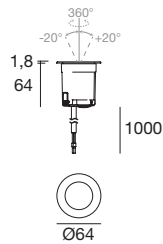

Suelo_RJ | Up-Light | powerLED

C.C. 4W DC - 350mA		Cct	Im S - D	Optic
Steel/Alu	80455	M 2700	490 - 360	20 Spot (20°)
Brass/Alu	82533	W 3000	490 - 360	30 Flood (30°)
		N 4000	529 - 389	60 W.Flood (60°)

Electronics

89421	99183	83100
ON/OFF 1 art. p 65 x l 74 x h 27	ON/OFF 2 - 3 art. p 80 x l 100 x h 31	DALI 1 - 4 art. p 54 x l 121 x h 26

C.V. 5W DC - 24 V DC		Cct	Im S - D	Optic
Steel/Alu	80456	M 2700	490 - 360	20 Spot (20°)
Brass/Alu	82534	W 3000	490 - 360	30 Flood (30°)
		N 4000	529 - 389	60 W.Flood (60°)

Electronics

89488	89179	89359	99332	99722
ON/OFF 1 - 2 art. p 80 x l 100 x h 31	ON/OFF 1 - 4 art. p 92 x l 117 x h 38	ON/OFF 1 - 9 art. p 115 x l 140 x h 50	0/1-10V 1 - 29 art. p 150 x l 60 x h 35	DALI 1 - 23 art. p 191 x l 63 x h 38

Recessed casing Pag. 27