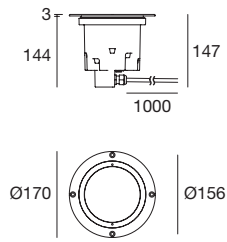

Suelo_RX | Up-Light | 198-264 V AC | arrayLED 13W DC - 15W AC

	Cct	Im S - D	Optic
Steel/Alu 80607	M 2700	1843 - 1098	15 Spot (14°)
	W 3000	1921 - 1144	35 Flood (33°)
	N 4000	2028 - 1208	60 W.Flood (64°)

	Cct	Im S - D	Optic
Steel/Alu 81109	M 2700	1683 - 769	07 Asymm. -
	W 3000	1808 - 800	
	N 4000	1949 - 864	

	Cct	Im S - D	Optic
Steel/Alu 80608	M 2700	1470 - 1050	06 N.Spot (7°)
	W 3000	1470 - 1050	
	N 4000	1587 - 1109	

	Cct	Im S - D	Optic
Steel/Alu 81740 HC	M 2700	1843 - 668	15 Spot (14°)
	W 3000	1921 - 696	35 Flood (29°)
	N 4000	2028 - 735	60 W.Flood (49°)

Steel/Alu 81741 DL

	Cct	Optic
RGBW - 13 WDC - 350 mA		
Steel/Alu 81719	V RGBW warm white	15 Spot -
		30 Flood -
		60 W.Flood -

Dimmer	DMX	Driver	Switching
99302 Dimmer RF 1 - 3 art.	99333 Dimmer DMX 2 - 3 art.	DMX DMX Controllers Pag. 952 - 953	Driver CV 48V Pag. 941
			Switching CV 48V Pag. 932

Recessed casing Pag. 27