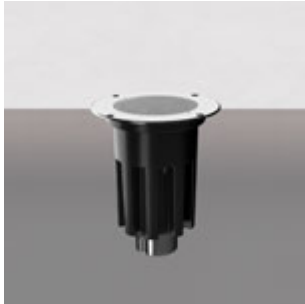

Suelo_RDX | Up-Light | 198-264 V AC | powerLED 12 W DC - 13,5 W AC

	Cct	lm S - D	Optic
Steel/Alu 81619	M 2700	1114 - 435	15 Spot (19°)
	W 3000	1176 - 457	30 Flood (26°)
	N 4000	1300 - 505	60 W.Flood (65°)

Recessed casing Pag. 27