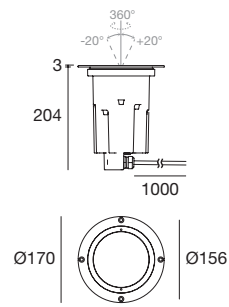

Suelo_RXJ | Up-Light | 198-264 V AC | arrayLED 13 W DC - 15 W AC

DALI	Cct	Im S - D	Optic
Steel/Alu 81111	M 2700	1843 - 978	15 Spot (16°)
	W 3000	1921 - 1020	35 Flood (30°)
	N 4000	2028 - 1077	45 W.Flood (46°)

Recessed casing Pag. 27