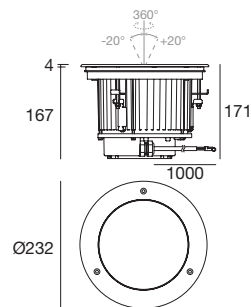

Suelo_RXJ | Up-Light | 198-264 V AC | arrayLED 30 W DC - 33,6 W AC

	Cct	lm S - D	Optic
Steel/Alu 80617	M 2700	4088 - 2945	15 Spot (18°)
	W 3000	4372 - 3068	30 Flood (34°)
	N 4000	4702 - 3240	60 W.Flood (59°)

DALI	Cct	lm S - D	Optic
Steel/Alu 81735	M 2700	4088 - 2945	15 Spot (18°)
	W 3000	4372 - 3068	30 Flood (34°)
	N 4000	4702 - 3240	60 W.Flood (59°)

Recessed casing Pag. 27