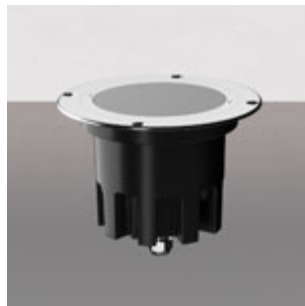

Suelo_RXJ | Up-Light | 198-264 V AC | arrayLED 13 W DC - 15 W AC

	Cct	Im S - D	Optic
Steel/Alu 80613	M 2700	1724 - 978	15 Spot (16°)
Brass/Alu 82550	W 3000	1724 - 1020	35 Flood (30°)
	N 4000	1854 - 1077	45 W.Flood (46°)

Recessed casing Pag. 27