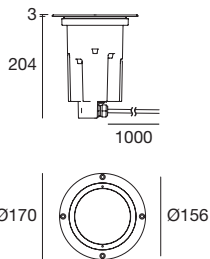

Suelo_RX | Up-Light | 198-264 V AC | arrayLED 13 W DC - 15 W AC

DALI	Cct	Im S - D	Optic
Steel/Alu 80609	M 2700	1470 - 1007	06 N.Spot (7°)
	W 3000	1470 - 1050	
	N 4000	1587 - 1109	

DALI	Cct	Im S - D	Optic
Steel/Alu 80610	M 2700	1843 - 1098	15 Spot (14°)
	W 3000	1921 - 1144	35 Flood (33°)
	N 4000	2028 - 1208	60 W.Flood (64°)

DALI	Cct	Im S - D	Optic
Steel/Alu 81110	M 2700	1683 - 769	07 Asymm. -
	W 3000	1808 - 800	
	N 4000	1949 - 846	

DALI	HC	Cct	Im S - D	Optic
Steel/Alu 81742		M 2700	1843 - 668	15 Spot (14°)
		W 3000	1921 - 701	35 Flood (29°)
	DL	N 4000	2028 - 735	60 W.Flood (50°)
Steel/Alu 81743				

Recessed casing Pag. 27