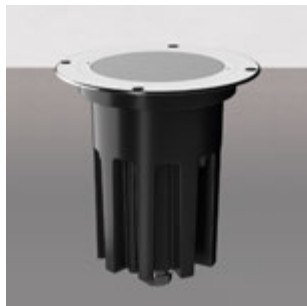

Suelo_RX | Up-Light | 198-264 V AC | arrayLED 13 W DC - 15 W AC

DALI	Cct	Im S - D	Optic
Steel/Alu 80609	M 2700	1470 - 1007	06 N.Spot (7°)
	W 3000	1470 - 1050	
	N 4000	1587 - 1109	

DALI	Cct	Im S - D	Optic
Steel/Alu 80610	M 2700	1843 - 1098	15 Spot (14°)
	W 3000	1921 - 1144	35 Flood (33°)
	N 4000	2028 - 1208	60 W.Flood (64°)

DALI	Cct	Im S - D	Optic
Steel/Alu 81110	M 2700	1683 - 769	07 Asymm. -
	W 3000	1808 - 800	
	N 4000	1949 - 846	

DALI	HC	Cct	Im S - D	Optic
Steel/Alu 81742		M 2700	1843 - 668	15 Spot (14°)
		W 3000	1921 - 701	35 Flood (29°)
	DL	N 4000	2028 - 735	60 W.Flood (50°)
Steel/Alu 81743				

Recessed casing Pag. 27