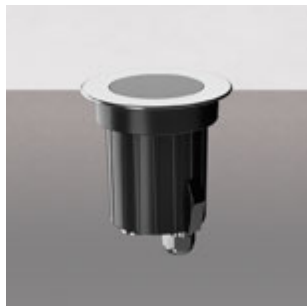

Suelo_RJ Pro | Up-Light | powerLED

C.C. 8W DC - 630mA		Cct	lm S - D	Optic
Steel|Alu	80576	M 2700	760 - 558	20 Spot (20°)
		W 3000	760 - 558	30 Flood (30°)
		N 4000	821 - 603	60 W.Flood (60°)

Electronics

99179	99186	83102
ON/OFF	ON/OFF	DALI
1 art.	2 - 3 art.	1 - 3 art.
p 80 x l 100 x h 31	p 92 x l 117 x h 38	p 53 x l 121 x h 26

C.V. 9W DC - 24 V DC		Cct	lm S - D	Optic
Steel|Alu	80578	M 2700	760 - 558	20 Spot (20°)
		W 3000	760 - 558	30 Flood (30°)
		N 4000	821 - 603	60 W.Flood (60°)

Electronics

89179	89359	99331	99332	99722
ON/OFF	ON/OFF	ON/OFF	0/1-10V	DALI
1 - 2 art.	1 - 5 art.	1 - 15 art.	1 - 15 art.	1 - 12 art.
p 92 x l 117 x h 38	p 115 x l 140 x h 50	p 150 x l 160 x h 35	p 150 x l 160 x h 35	p 191 x l 163 x h 38

Recessed casing Pag. 27