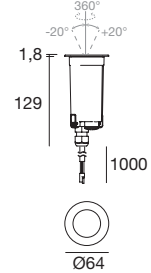

Suelo_RJ | Up-Light | 198-264 V AC | powerLED 4 W DC - 5 W AC

		Cct	Im S - D	Optic
Steel/Alu	80457	M 2700	490 - 360	20 Spot (20°)
		W 3000	490 - 360	30 Flood (30°)
		N 4000	529 - 389	60 W.Flood (60°)

Recessed casing Pag. 27