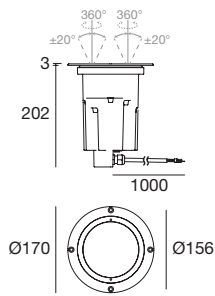

Suelo_RDX | Up-Light | 198-264 V AC | powerLED 12 W DC - 13,5 W AC

	Cct	lm S - D	Optic
Steel/Alu 81619	M 2700	1114 - 435	15 Spot (19°)
	W 3000	1176 - 457	30 Flood (26°)
	N 4000	1300 - 505	60 W.Flood (65°)

Recessed casing Pag. 27