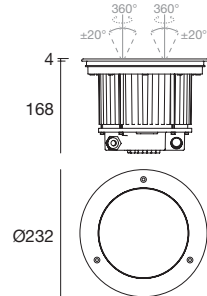

Suelo_RDX | Up-Light | 198-264 V AC | powerLED 24 W DC - 26 W AC

	Cct	lm S - D	Optic
Steel/Alu 81620	M 2700	3122 - 2090	15 Spot -
	W 3000	3254 - 2251	30 Flood -
	N 4000	3463 - 2411	60 Flood -

Recessed casing Pag. 27