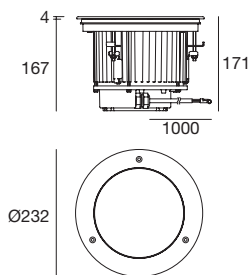

Suelo_RX | Up-Light | 198-264 V AC | arrayLED

30 W DC - 33,6 W AC	Cct	lm S - D	Optic
Steel/Alu 80614	M 2700	4088 - 3159	15 Spot (18°)
	W 3000	4372 - 3293	35 Flood (32°)
	N 4000	4702 - 3475	60 W.Flood (57°)

30 W DC - 33,6 W AC	Cct	lm S - D	Optic
Steel/Alu 80615	M 2700	3428 - 2117	06 N.Spot (7°)
	W 3000	3428 - 2117	
	N 4000	3700 - 2234	

25 W DC - 27 W AC	Cct	lm S - D	Optic
Steel/Alu 80616	M 2700	3167 - 1408	07 Asymm. -
	W 3000	3401 - 1467	
	N 4000	3667 - 1548	

25 W DC - 27 W AC	HC	Cct	lm S - D	Optic
Steel/Alu 81746		M 2700	4088 - 1743	15 Spot (18°)
25 W DC - 27 W AC	DL	W 3000	4372 - 1816	35 Flood (28°)
Steel/Alu 81747		N 4000	4702 - 1918	60 Flood (42°)

30 W DC - 33,6 W AC	DALI	Cct	lm S - D	Optic
Steel/Alu 81732		M 2700	4088 - 3159	15 Spot (18°)
		W 3000	4372 - 3293	30 Flood (32°)
		N 4000	4702 - 3475	60 W.Flood (57°)

30 W DC - 33,6 W AC	DALI	Cct	lm S - D	Optic
Steel/Alu 81733		M 2700	4088 - 2032	06 N.Spot (7°)
		W 3000	4372 - 2117	
		N 4000	4702 - 2234	

25 W DC - 27 W AC	DALI	Cct	lm S - D	Optic
Steel/Alu 81734		M 2700	3167 - 1408	07 Asymm. -
		W 3000	3401 - 1467	
		N 4000	3667 - 1548	

25 W DC - 27 W AC	HC	Cct	lm S - D	Optic
Steel/Alu 81748		M 2700	4088 - 1743	15 Spot (18°)
25 W DC - 27 W AC	DL	W 3000	4372 - 1816	35 Flood (28°)
Steel/Alu 81749		N 4000	4702 - 1918	60 Flood (42°)

RGBW - 23 WDC - 220 mA	Cct	Optic
Steel/Alu 81737	V RGBW warm white	15 Spot -
		30 Flood -
		60 W.Flood -

Electronics

99703+99702	99333	DMX	Driver	Switching
Dimmer RF 1 art.	Dimmer DMX 1 art.	DMX Controllers Pag. 952 - 953	Driver CV 48V Pag. 941	Switching CV 48V Pag. 932

Recessed casing Pag. 27