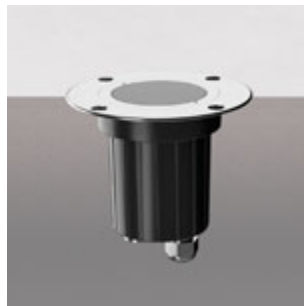

Recessed casing Pag. 27

Suelo_RXJ | Up-Light | powerLED

C.C. - 8W DC - 630 mA	Cct	lm S - D	Optic
Steel/Alu 80577	M 2700	760 - 558	20 Spot (20°)
	W 3000	760 - 558	30 Flood (30°)
	N 4000	821 - 603	60 W.Flood (60°)