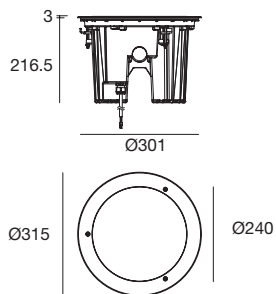

Suelo_RX | Up-Light | 198-264 V AC | arrayLED

44,2 W DC - 48,2 W AC	Cct	Im S - D	Optic
Steel/Alu 83925	M 2700	6489 - On req	15 Spot -
DALI 44,2 W DC - 48,2 W AC	W 3000	6762 - On req	30 Flood -
Steel/Alu 83928	N 4000	7139 - On req	50 W.Flood -

44,2 W DC - 48,2 W AC ^{HC}	Cct	Im S - D	Optic
Steel/Alu 83926	M 2700	6489 - On req	15 Spot -
DALI 44,2 W DC - 48,2 W AC	W 3000	6762 - On req	30 Flood -
Steel/Alu 83929	N 4000	7139 - On req	50 W.Flood -

44,2 W DC - 48,2 W AC	Cct	Im S - D	Optic
Steel/Alu 83937	M 2700	4849 - On req	06 Spot -
DALI 44,2 W DC - 48,2 W AC	W 3000	4849 - On req	06 Spot -
Steel/Alu 83938	N 4000	5235 - On req	06 Spot -

RGBW 37W DC - 41W AC	Cct	Optic
Steel/Alu 83941	V RGBW warm white	15 Spot - 30 Flood - 50 W.Flood -

Electronics

99741+99702	99333	DMX	Driver	Switching
Dimmer RF 1 art.	Dimmer DMX 2 - 3 art.	DMX Controllers Pag. 952 - 953	Driver CV 48V Pag. 941	Switching CV 48V Pag. 932

Recessed casing Pag. 27