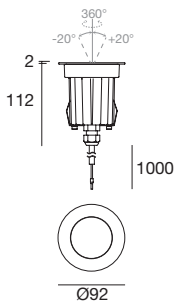

Suelo_RJ Pro | Up-Light | powerLED

C.C. 8W DC - 630mA		Cct	lm S - D	Optic
Steel|Alu	80576	M 2700	760 - 558	20 Spot (20°)
		W 3000	760 - 558	30 Flood (30°)
		N 4000	821 - 603	60 W.Flood (60°)

Electronics

99179	99186	83102
ON/OFF	ON/OFF	DALI
1 art.	2 - 3 art.	1 - 3 art.
p 80 x l 100 x h 31	p 92 x l 117 x h 38	p 53 x l 121 x h 26

C.V. 9W DC - 24 V DC		Cct	lm S - D	Optic
Steel|Alu	80578	M 2700	760 - 558	20 Spot (20°)
		W 3000	760 - 558	30 Flood (30°)
		N 4000	821 - 603	60 W.Flood (60°)

Electronics

89179	89359	99331	99332	99722
ON/OFF	ON/OFF	ON/OFF	0/1-10V	DALI
1 - 2 art.	1 - 5 art.	1 - 15 art.	1 - 15 art.	1 - 12 art.
p 92 x l 117 x h 38	p 115 x l 140 x h 50	p 150 x l 160 x h 35	p 150 x l 160 x h 35	p 191 x l 163 x h 38

Recessed casing Pag. 27