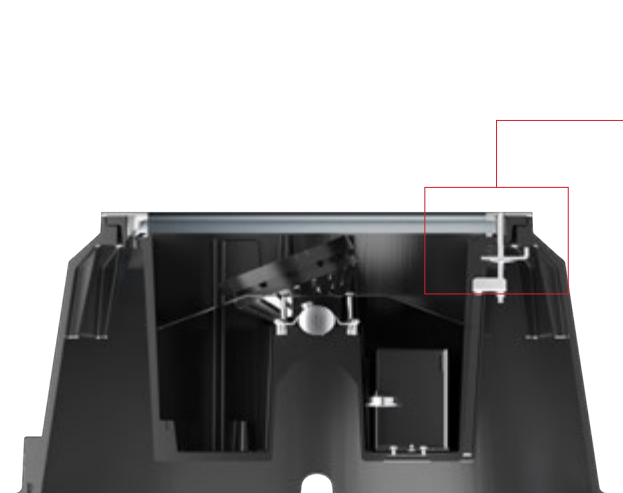

Suitable for RX / RXJ Ø 315