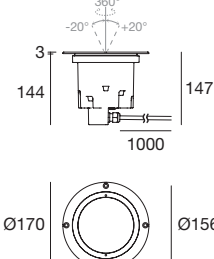

Suelo_RXJ | Up-Light | 198-264 V AC | arrayLED 13 W DC - 15 W AC

	Cct	Im S - D	Optic
Steel/Alu 80613	M 2700	1724 - 978	15 Spot (16°)
Brass/Alu 82550	W 3000	1724 - 1020	35 Flood (30°)
	N 4000	1854 - 1077	45 W.Flood (46°)

Recessed casing Pag. 27