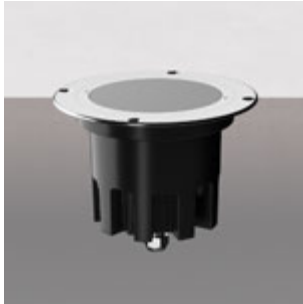

Suelo_RX | Up-Light | 198-264 V AC | arrayLED 13W DC - 15W AC

	Cct	Im S - D	Optic
Steel/Alu 80607	M 2700	1843 - 1098	15 Spot (14°)
	W 3000	1921 - 1144	35 Flood (33°)
	N 4000	2028 - 1208	60 W.Flood (64°)

	Cct	Im S - D	Optic
Steel/Alu 81109	M 2700	1683 - 769	07 Asymm. -
	W 3000	1808 - 800	
	N 4000	1949 - 864	

	Cct	Im S - D	Optic
Steel/Alu 80608	M 2700	1470 - 1050	06 N.Spot (7°)
	W 3000	1470 - 1050	
	N 4000	1587 - 1109	

	Cct	Im S - D	Optic
Steel/Alu 81740 HC	M 2700	1843 - 668	15 Spot (14°)
	W 3000	1921 - 696	35 Flood (29°)
	N 4000	2028 - 735	60 W.Flood (49°)

Steel/Alu 81741 DL

	Cct	Optic
RGBW - 13 WDC - 350 mA		
Steel/Alu 81719	V RGBW warm white	15 Spot -
		30 Flood -
		60 W.Flood -

Dimmer	DMX	Driver	Switching
99302 Dimmer RF 1 - 3 art.	99333 Dimmer DMX 2 - 3 art.	DMX DMX Controllers Pag. 952 - 953	Driver CV 48V Pag. 941
			Switching CV 48V Pag. 932

Recessed casing Pag. 27