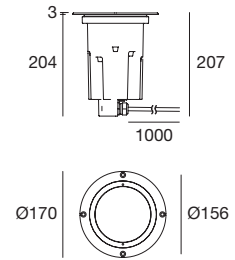

Suelo_RX Pro | Up-Light | 198-264 V AC | arrayLED 13 W DC - 15 W AC

	Cct	Im S - D	Optic
Steel/Alu 80611	M 2700	1724 - 1098	15 Spot (14°)
Brass/Alu 82546	W 3000	1724 - 1144	35 Flood (33°)
	N 4000	1854 - 1208	60 W.Flood (64°)

	Cct	Im S - D	Optic
Steel/Alu 80612	M 2700	1743 - 1184	07 Asymm. -
Brass/Alu 82547	W 3000	1863 - 1265	
	N 4000	1863 - 1265	

	Cct	Im S - D	Optic
Steel/Alu 81744 HC	M 2700	1724 - 668	15 Spot (14°)
Brass/Alu 82548	W 3000	1724 - 696	35 Flood (29°)
	N 4000	1854 - 735	60 W.Flood (50°)

	Cct	Im S - D	Optic
Steel/Alu 81745 DL			
Brass/Alu 82549			

Recessed casing Pag. 27