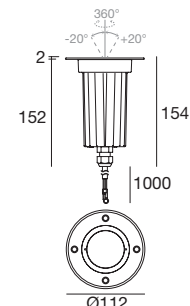

Suelo_RXJ | Up-Light | 198-264 V AC | powerLED 8 W DC - 9 W AC

	Cct	lm S - D	Optic
Steel/Alu 80581	M 2700	760 - 558	20 Spot (20°)
Brass/Alu 82545	W 3000	760 - 558	30 Flood (30°)
	N 4000	821 - 603	60 W.Flood (60°)

Recessed casing Pag. 27