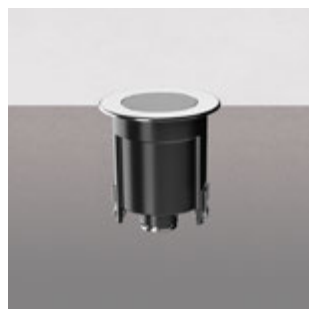

Suelo_R | Up-Light | powerLED

81089/81090

C.C. 4W DC - 350mA	Cct	Im S - D	Optic
Steel/Alu 80443	M 2700	490 - 360	10 Spot (11°)
	W 3000	490 - 360	20 Spot (20°)
	N 4000	529 - 389	30 Flood (30°)
			60 W.Flood (60°)
			88 Elliptic -
			12 E.W.Flood(86°)
			00 General -

C.C. 4W DC - 350mA	Cct	Im S - D	Optic
Steel/Alu 81089	M 2700	490 - 259	07 Asymm. -
	W 3000	490 - 259	
	N 4000	529 - 280	

C.C. 4W DC - 350mA	Cct	Im-S	Im-S	Optic
Steel/Alu 80444	M 2700	490 - 205		20 Spot (15°)
	W 3000	490 - 205		30 Flood (25°)
	N 4000	529 - 221		60 Flood (42°)

Electronics

89421	99183	83100
ON/OFF 1 art. p 65 x l 74 x h 27	ON/OFF 2 - 3 art. p 80 x l 100 x h 31	DALI 1 - 4 art. p 54 x l 121 x h 26

C.V. 5W DC - 24 V DC	Cct	Im S - D	Optic
Steel/Alu 80445	M 2700	490 - 360	10 Spot (11°)
	W 3000	490 - 360	20 Spot (20°)
	N 4000	529 - 389	30 Flood (30°)
			60 W.Flood (60°)
			88 Elliptic -
			12 E.W.Flood(86°)
			00 General -

C.V. 5W DC - 24 V DC	Cct	Im S - D	Optic
Steel/Alu 81090	M 2700	490 - 259	07 Asymm. -
	W 3000	490 - 259	
	N 4000	529 - 280	

C.V. 5W DC - 24 V DC	Cct	Im S - D	Optic
Steel/Alu 80446	M 2700	490 - 205	20 Spot (15°)
	W 3000	490 - 205	30 Flood (25°)
	N 4000	529 - 221	60 Flood (42°)

Electronics

89488	89179	89359	99332	99722
ON/OFF 1 - 2 art. p 80 x l 100 x h 31	ON/OFF 1 - 4 art. p 92 x l 117 x h 38	ON/OFF 1 - 9 art. p 115 x l 140 x h 50	0/1-10V 1 - 9 art. p 150 x l 60 x h 35	DALI 1 - 23 art. p 191 x l 63 x h 38

Recessed casing Pag. 27