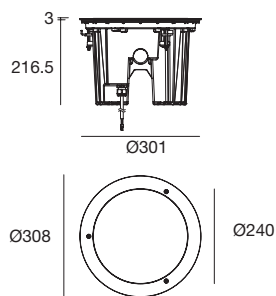

Suelo_RF | Up-Light | 198-264 V AC | arrayLED