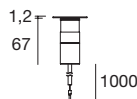

Suelo_RX Pro | Up-Light | powerLED