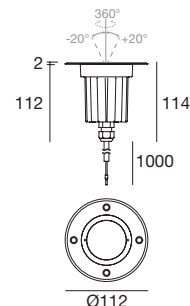

Suelo_RXJ | Up-Light | powerLED

C.C. - 8W DC - 630 mA	Cct	lm S - D	Optic
Steel/Alu 80577	M 2700	760 - 558	20 Spot (20°)
	W 3000	760 - 558	30 Flood (30°)
	N 4000	821 - 603	60 W.Flood (60°)

Electronics

99179	99186	83102
ON/OFF	ON/OFF	DALI
1 art.	2 - 3 art.	1 - 3 art.
p 80 x l 100 x h 31	p 92 x l 117 x h 38	p 53 x l 121 x h 26

C.V. 9W DC - 24 V DC	Cct	lm S - D	Optic
Steel/Alu 80579	M 2700	760 - 558	20 Spot (20°)
	W 3000	760 - 558	30 Flood (30°)
	N 4000	821 - 603	60 W.Flood (60°)

Electronics

89179	89359	99331	99332	99722
ON/OFF	ON/OFF	ON/OFF	0/1-10V	DALI
1 - 2 art.	1 - 5 art.	1 - 15 art.	1 - 15 art.	1 - 12 art.
p 92 x l 117 x h 38	p 115 x l 140 x h 50	p 150 x l 60 x h 35	p 150 x l 60 x h 35	p 191 x l 63 x h 38

Recessed casing Pag. 27