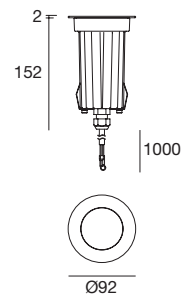

Suelo_R Pro | Up-Light | 198-264 V AC | powerLED 8 W DC - 9 W AC

	Cct	Im S - D	Optic
Steel/Alu 80570	M 2700	877 - 510	06 N.Spot (6°)
Brass/Alu 82535	W 3000	945 - 510	15 Spot (15°)
	N 4000	1013 - 547	30 Flood (25°)
			60 W.Flood (57°)
Steel/Alu 80571			
Brass/Alu 82536			
Steel/Alu 80572			
Brass/Alu 82537			

Recessed casing Pag. 27