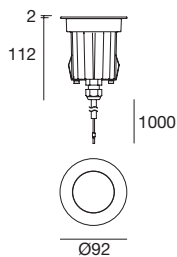

Suelo_R Pro | Up-Light | powerLED

C.C. 8W DC - 630mA	Cct	Im S - D	Optic
Steel/Alu 80558	M 2700	877 - 510	06 N.Spot (6°)
C.C. 8W DC - 630mA HC	W 3000	945 - 510	15 Spot (15°)
Steel/Alu 80559	N 4000	1013 - 547	30 Flood (25°)
C.C. 8W DC - 630mA DL			60 W.Flood (57°)
Steel/Alu 80560			

Electronics

99179	99186	83102
ON/OFF 1 art. p 80 x l 100 x h 31	ON/OFF 2 - 3 art. p 92 x l 117 x h 38	DALI 1 - 3 art. p 53 x l 121 x h 26

C.V. 9W DC - 24 V DC	Cct	Im S - D	Optic
Steel/Alu 80564	M 2700	877 - 510	06 N.Spot (6°)
C.V. 9W DC - 24 V DC HC	W 3000	945 - 510	15 Spot (15°)
Steel/Alu 80565	N 4000	1013 - 547	30 Flood (25°)
C.V. 9W DC - 24 V DC DL			60 W.Flood (57°)
Steel/Alu 80566			

Electronics

89179	89359	99331	99332	99722
ON/OFF 1 - 2 art. p 92 x l 117 x h 38	ON/OFF 1 - 5 art. p 115 x l 140 x h 50	ON/OFF 1 - 15 art. p 150 x l 60 x h 35	0/1-10V 1 - 15 art. p 150 x l 60 x h 35	DALI 1 - 12 art. p 191 x l 63 x h 38

Recessed casing Pag. 27