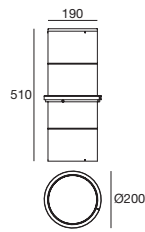

Suelo Telescopic | Up-Light | 198-264 V AC | arrayLED 12 W DC - 13,5 W AC