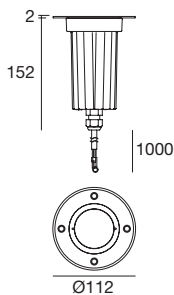

Suelo_RX Pro | Up-Light | 198-264 V AC | powerLED 8 W DC - 9 W AC

	Cct	lm S - D	Optic
Steel/Alu 80573	M 2700	877 - 510	06 N.Spot (6°)
Brass/Alu 82542	W 3000	945 - 510	15 Spot (15°)
	N 4000	1013 - 547	30 Flood (25°)
			60 W.Flood (57°)
			HC
Steel/Alu 80574			
Brass/Alu 82543			
			DL
Steel/Alu 80575			
Brass/Alu 82544			

Recessed casing Pag. 27