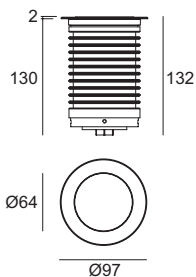

Suelo_I Focus | Up-Light | 198-264 V AC | arrayLED 8 W DC - 9,5 W AC