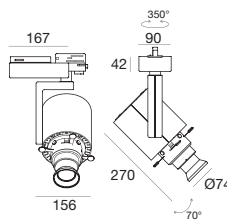

Vektor_2 | Track luminaires | 180-300 V | arrayLED 50 W 1300 mA

type

White	CRI 95	94452
Black	CRI 95	94453
Grey	CRI 95	94454

colour

3000 K	4310 lm	W
4000 K	4611 lm	N

optic

Shaper	66