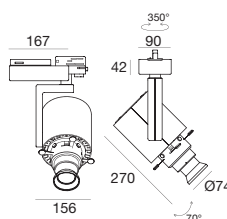

Vektor_2 DIMMABLE | Track luminaires | 180-300 V | arrayLED 50 W 1300 mA

type

White	CRI 95	96398
Black	CRI 95	96399
Grey	CRI 95	96400

colour

3000 K	4310 lm	W
4000 K	4611 lm	N

optic

Shaper	66