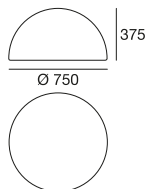

ACCESSORIES

- **14930** | Outer casing
- **14931** | Pegs
- **14100** | Anti-theft

arrayLED 19 W | 220-240 V | CRI 90