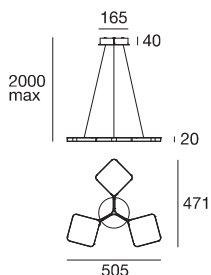

# Technical Info

Dimensioni e composizioni  
Sizes and compositions  
Dimensions et compositions  
Abmessungen und Zusammensetzung  
Dimensiones y composiciones  
Размеры и композиции

Quad\_P3 | Pendant luminaires | 220-240 V | topLED 42 W