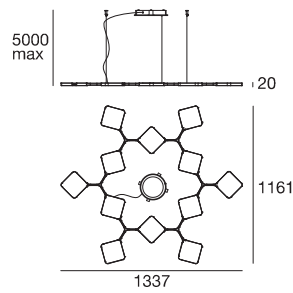

Quad_P12 | Pendant luminaires | 220-240 V | topLED 91 W

type

White	CRI 90	8112
Black	CRI 90	8113

colour

3000 K 9160 lm

optics

diffused

accessories

KIT0079

CASAMBI
DALI Dimmer
1 art.

Quad,
pendant luminaires