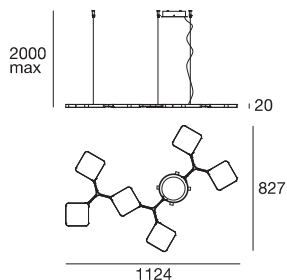

# Technical Info

Dimensioni e composizioni  
Sizes and compositions  
Dimensions et compositions  
Abmessungen und Zusammensetzung  
Dimensiones y composiciones  
Размеры и композиции

Quad\_P3 | Pendant luminaires | 220-240 V | topLED 42 W

type

White	CRI 90	<b>8116</b>
Black	CRI 90	<b>8117</b>

colour

3000 K 4173 lm

optics

diffused

accessories

**KIT0080**  
**CASAMBI**  
 Phase-Cut Dimmer  
 1 art.

**KIT0026**  
 Phase-Cut Dimmer  
 1-2 art.

Quad\_P7 | Pendant luminaires | 220-240 V | topLED 42 W

type

White	CRI 90	<b>8520</b>
Black	CRI 90	<b>8521</b>

colour

3000 K 4173 lm

optics

diffused