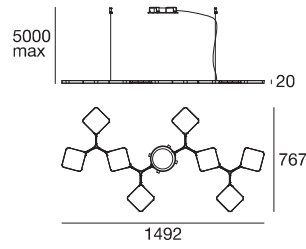

Quad_P9 | Pendant luminaires | 220-240 V | topLED 91 W