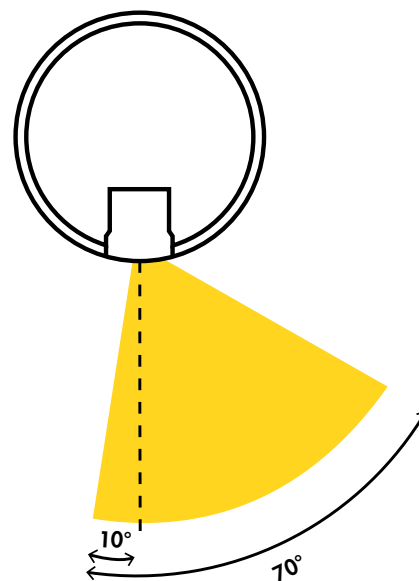

HLS Snap ledstångsbelysning

Alternativa spridningsvinklar

Standard 60°
Monteras upp till 30° mot lod

Asymmetrisk 70°
Monteras vertikalt

Symmetrisk 120°
Monteras vertikalt