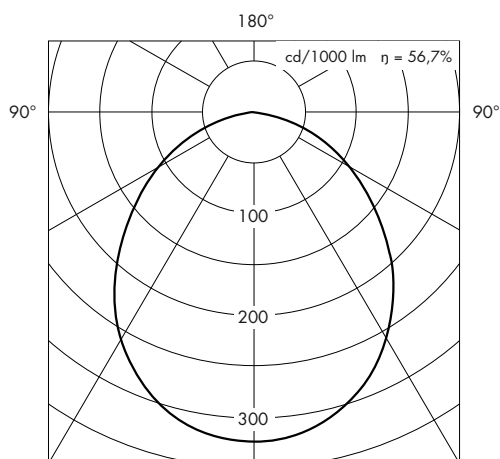

TEKNISK INFO: H+M TAK

Design	Hvidt & Mølgaard
Material	Aluminium
Ytbehandling	Lackerad: Halvmatt vit (RAL 9010) Aluminiumfärg (RAL 9006) Svart (RAL 9005)
Avbländning	Opal polykarbonat
Vikt	Ø300: 1,5 kg Ø380: 2,0 kg
Ljuskälla	Ø300: LED 244 mm board, 12W/16W, Ra 90 Ø380: LED 324 mm board, 17W/23W/29W, Ra 90
Ljuseffekt	12W = 1316 lm (vid 3000K) 16W = 1837 lm (vid 3000K) 17W = 2102 lm (vid 3000K) 23W = 2905 lm (vid 3000K) 29W = 4115 lm (vid 3000K)
Färgtemperatur	2700K, 3000K, 4000K eller Tunable White (2700-6500K), Ra 90
Driver	350-1050 mA
Montering	Skrivas i tak eller takdosa, hålavstånd 70 mm För väggmontage skall tillägg F användas
Anslutning	Kopplingsplint 5x2,5 mm ² . Överkoppling max 2 st 5x2,5 mm ² .
Isolationsklass	Klass I
Kapslingsklass	IP 20 
Certifiering	CE