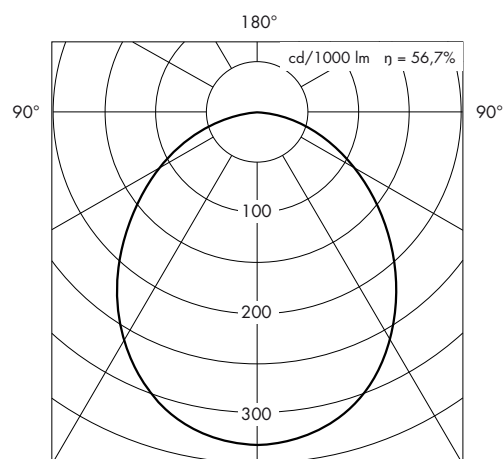

H+M LAMPAN Ø 380

Fox

Fox Belysning AB
Tellusgången 8, Telefonplan
126 26 Hägersten
Tel +46 8 440 85 40
Fax +46 8 24 22 33
info@foxbelysning.se
www.foxbelysning.se