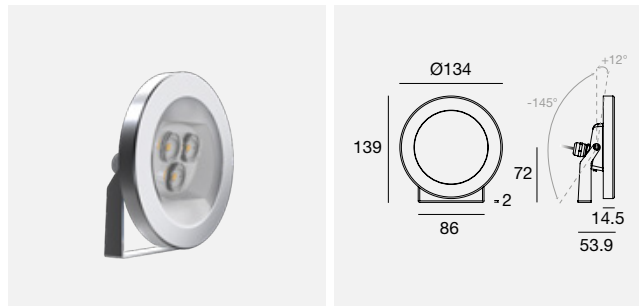

Nautilus_RP | powerLED

C.V. 6W DC - 12V DC

ST	84193	Cct	Im S - Im D	Opt
		W	945 - 745	20
		N	1019 - 805	40
				25

Electronica

83010	83013	83012	83015
ON/OFF 1 - 9 art. 162 x 42 x h 32	ON/OFF 1 - 24 art. 191 x 63 x h 37	DALI 1 - 9 art. 191 x 63 x h 38	DALI 1 - 19 art. 220 x 71 x h 38

C.V. 14W DC - 12V DC

ST	84025	Cct	Im S - Im D	Opt
		W	1521 - 1199	20
		N	1640 - 1296	40
				25

Electronica

83010	83013	83012	83015
ON/OFF 1 - 4 art. 162 x 42 x h 32	ON/OFF 1 - 10 art. 191 x 63 x h 37	DALI 1 - 4 art. 191 x 63 x h 38	DALI 1 - 8 art. 220 x 71 x h 38

RGBW C.C. 6W DC - 220 mA

ST	84194	Cct	V	Q	Opt
			RGBW (W)	RGBW (N)	20
					40
					25

Electronica 12V DC

99703+99702	83187	DMX*	83010
Dimmer RF 1 art.	Dimmer DMX 1 art.	Controllers	Driver CV 12V 60W DC

Electronica 24V DC

99703+99702	83187	DMX*	99331
Dimmer RF 1 - 2 art.	Dimmer DMX 1 - 2 art.	Controllers	Driver CV 24V 150W DC

RGBW C.C. 13W DC - 350 mA

ST	84026	Cct	V	Q	Opt
			RGBW (W)	RGBW (N)	20
					40
					25

Electronica 12V DC

99741+99702	83187	DMX*	83010
Dimmer RF 1 art.	Dimmer DMX 1 art.	Controllers	Driver CV 12V 60W

Electronica 24V DC

99741+99702	83187	DMX*	99331
Dimmer RF 1 - 2 art.	Dimmer DMX 1 - 2 art.	Controllers	Driver CV 24V 150W DC

* Per alimentazione/controllo contattare il servizio di support Linea Light

Underwater

44

Fox Belysning AB

Colors

ST Steel

Cct

W 3000
N 4000

V RGBW 3000
Q RGBW 4000

Optics

15 Spot (15°) 30 Flood (28°) 60 W.Flood (59°)
20 Spot (21°-25°) 40 Flood (43°-44°) 25 Elliptic

www.foxbelysning.se

Tellusgången 8, Telefonplan, 126 26 Hågersten