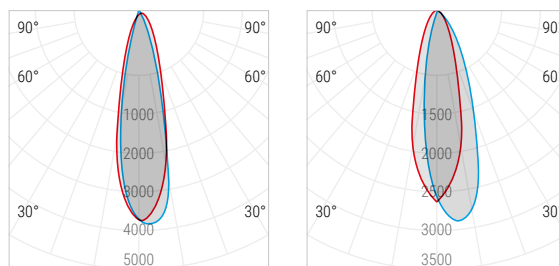

Curve fotometriche riferite a Rodix 28W (84213)

— C0/C180 — C90/C270

Optic 15 Flood

— C0/C180 — C90/C270

Optic 30 Flood