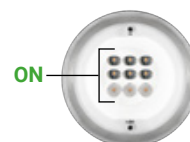

OTTICHE MIX FLUX

Alle ottiche fisse, si affiancano per le versioni a 6 e 9 LED due nuove tipologie denominate Mix Flux: Asymmetric + Wall-Washer e Asymmetric + Spot che grazie ai protocolli DALI e DMX possono essere controllate in maniera indipendente, moltiplicando le possibilità creative del progettista.

UNIFORMITÀ LUMINOSA

Nautilus_R: 4 x 84042N31

Dimensioni vasca: (L x P) 12 x 6 m

Profondità vasca: 1,7 m

Altezza lampada dal fondo vasca: 1 m

MIX FLUX 31

Optic Asymmetric (07) +
Optic Elliptic (25)

Spot (20) - Elliptic (25)

Asymmetric (07)

MIX FLUX 32

Optic Asymmetric (07) +
Optic Spot (20)