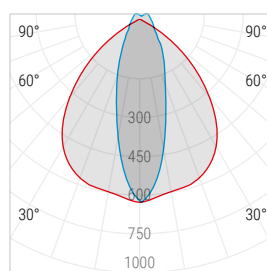

CONFRONTO TRA NUOVA OTTICA 30 FLOOD E OTTICA 36 DIFFUSED

Nuova ottica 30

Curva fotometrica riferita a MK68_Q 11W (82650N30)

— C0/C180 — C90/C270
Optic 30 Flood

Curva fotometrica riferita a MK68_R 11W (82642N30)