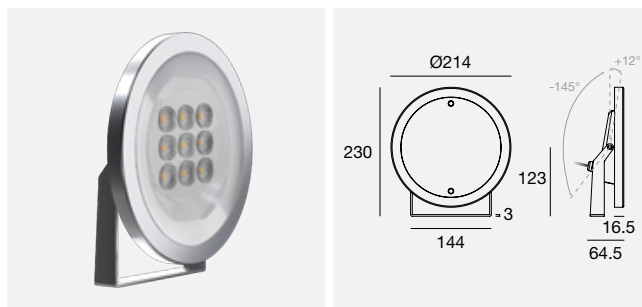

Nautilus_RP | powerLED

C.V. 38W DC - 12V DC

ST	84028	Cct	Im S - Im D	Opt
		W	4563 - 3420	20
		N	4921 - 3604	40
				25

Electronica

83010	83013	83012	83015
ON/OFF 1 art. 162 x 42 x h 32	ON/OFF 1 - 3 art. 191 x 63 x h 37	DALI 1 art. 191 x 63 x h 38	DALI 1 - 3 art. 220 x 71 x h 38

RGBW C.C. 18W DC - 500 mA

ST	84029	Cct	V	Q	Opt
			RGBW (W)	RGBW (N)	20
					40
					25

Electronica 12V DC

99742+99702	83187	DMX*	83010
Dimmer RF 1 art.	Dimmer DMX 1 art.	Controllers	Driver CV 12V 60W

Electronica 24V DC

99742+99702	83187	DMX*	99331
Dimmer RF 1 - 2 art.	Dimmer DMX 1 - 2 art.	Controllers	Driver CV 24V 150W DC

* Per alimentazione/controllo contattare il servizio di support Linea Light

RGBW C.C. 25W DC - 700 mA

ST	84030	Cct	V	Q	Opt
			RGBW (W)	RGBW (N)	20
					40
					25

Electronica 12V DC

83187	DMX*	83010
Dimmer DMX 1 art.	Controllers	Driver CV 12V 60W DC

Electronica 24V DC

83187	DMX*	99331
Dimmer DMX 1 - 2 art.	Controllers	Driver CV 24V 150W DC

* Per alimentazione/controllo contattare il servizio di support Linea Light

Colors	Cct	Optics	Underwater
ST Steel	W 3000 N 4000	V RGBW 3000 Q RGBW 4000	20 Spot (21°-25°) 25 Elliptic 40 Flood (43°-44°)