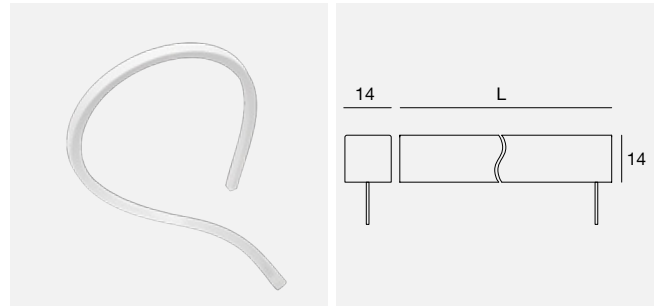

Rubber 3D PROtection | LED strip | 16,6 W/m 24 V DC

L 1000 mm - 16,6 W DC

	Cct	Cri	Opt
WH 80730	RGBW	85	White 3000 | Diffused

Electronica

99696+99702 Dimmer RF	99331 CV 24V 150 W 150 x 60 x h 35	99278 Dimmer DMX	DMX* DMX Controllers	99331 CV 24V 150 W 150 x 60 x h 35

L 5000 mm - 83 W DC

	Cct	Cri	Opt
WH 80731	RGBW	85	White 3000 | Diffused

Electronica

99696+99702 Dimmer RF	99331 CV 24V 150 W 150 x 60 x h 35	99278 Dimmer DMX	DMX* DMX Controllers	99331 CV 24V 150 W 150 x 60 x h 35

Pag. 65 Accessori e cavi

* Per alimentazione/controllo contattare il servizio di support Linea Light

RTG: 80730 - 80731