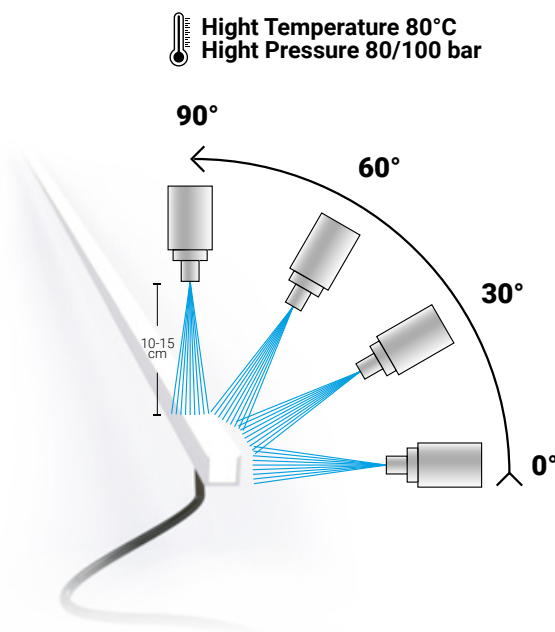

IP69

L'IP69 è una classificazione della norma tedesca DIN 40050-9 che estende la classificazione standard IP, sviluppata per settori in cui è necessaria la protezione supplementare contro le alte pressioni e le alte temperature. Rubber 3D PROtection ha superato il test IP69: una volta installata in piscina o in altri ambienti che necessitano di pulizie periodiche mediante l'utilizzo di idropulitrice, Rubber PROtection resiste a getti di acqua calda ad alta pressione direzionati direttamente sul prodotto, senza bisogno di essere rimossa e successivamente riposizionata. Un vantaggio considerevole che consente di evitare operazioni di manutenzione altrimenti obbligatorie e da ripetere nel tempo. L'IP69 è una classificazione aggiuntiva che affianca l'IP68 standard previsto dal sistema IEC60529. Rubber 3D PROtection è certificata per entrambi i gradi di protezione.