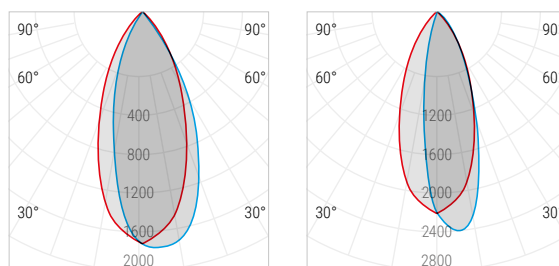

Pag. 61 Controcasse

Curve fotometriche riferite a Rodix 28W (84213)

— C0/C180 — C90/C270

Optic 15 Flood

— C0/C180 — C90/C270

Optic 30 Flood

— C0/C180 — C90/C270

Optic 60 Flood