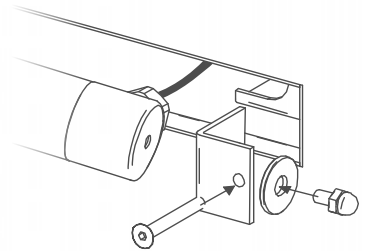

CON LA NUOVA CONTROCASSA MK68 SI INTEGRA PERFETTAMENTE ALLA STRUTTURA

La controcassa in acciaio AISI 316L permette a MK68 di evolvere con una nuova possibilità installativa ad incasso. Il progettista ha ora a disposizione un'ulteriore soluzione per creare particolari effetti di luce subacquei su piscine, vasche o fontane. La staffa integrata è stata studiata per permettere una facile installazione e rimozione dell'apparecchio soprattutto nelle fasi di manutenzione e pulizia. La controcassa è disponibile per i modelli MK68_R e MK68_Q con lunghezza 694 mm e 1290 mm.