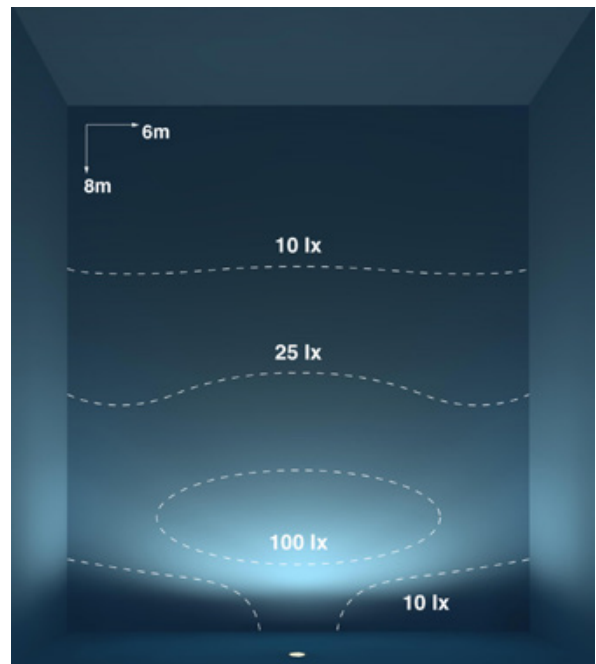

Finitura | Codice temperatura colore | Im-S Lumen Source | Im-D Lumen Delivery | Codice ottica

Il flusso reale (Im-D) è rilevato prendendo come riferimento un'ottica Flood e una finitura colore neutra. Per approfondimenti consultare le schede tecniche nel sito: linealight.com

Spot (20)
Elliptic (25)
Flood (40)

Optic Spot (20)

— C0/C180 — C90/C270

Optic Elliptic (25)

— C0/C180 — C90/C270

Asymmetric (07)

Optic Flood (40)

— C0/C180 — C90/C270

UNIFORMITÀ LUMINOSA

Nautilus_R: 4 x 84042N31

Dimensioni vasca: (L x P) 12 x 6 m

Profondità vasca: 1,7 m

Altezza lampada dal fondo vasca: 1 m

MIX FLUX 31

Optic Asymmetric (07) +
Optic Elliptic (25)

Spot (20) - Elliptic (25)