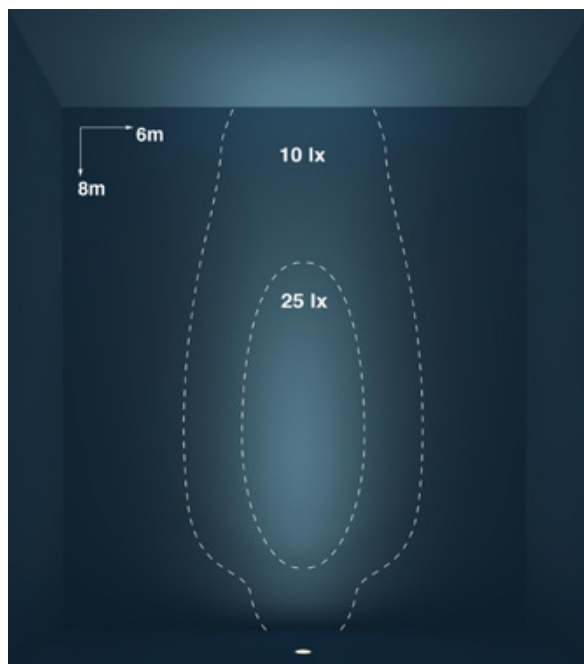

UNIFORMITÀ LUMINOSA

Nautilus_R: 4 x 84042N31

Dimensioni vasca: (L x P) 12 x 6 m

Profondità vasca: 1,7 m

Altezza lampada dal fondo vasca: 1 m

MIX FLUX 31

Optic Asymmetric (07) +
Optic Elliptic (25)

Spot (20) - Elliptic (25)

Asymmetric (07)

MIX FLUX 32

Optic Asymmetric (07) +
Optic Spot (20)

MIX FLUX 31*
Optic Asymmetric (07)

MIX FLUX 31*
Optic Elliptic (25)

MIX FLUX 32 *
Optic 07 Asymmetric

MIX FLUX 32 *
Optic 20 Spot

* Il controllo indipendente delle ottiche non è disponibile nella versione RGBW