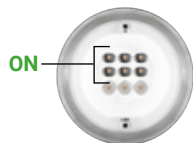

Asymmetric (07)

MIX FLUX 32

Optic Asymmetric (07) +
Optic Spot (20)

MIX FLUX 31*
Optic Asymmetric (07)

MIX FLUX 31*
Optic Elliptic (25)

MIX FLUX 32 *
Optic 07 Asymmetric

MIX FLUX 32 *
Optic 20 Spot

* Il controllo indipendente delle ottiche non è disponibile nella versione RGBW