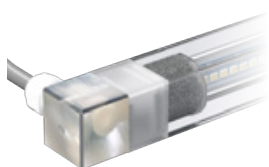

Residence Ekali | Athens, Greece

La straordinaria residenza Ekali, viene enfatizzata dagli attenti giochi di luce che valorizzano le linee architettoniche della casa situata nella periferia a nord della Grecia. Attraverso Nautilus_R, che riempie perfettamente il volume della vasca principale ed MK68, che valorizza le geometrie delle vasche all'ingresso, l'acqua diventa protagonista indiscussa del contesto residenziale.