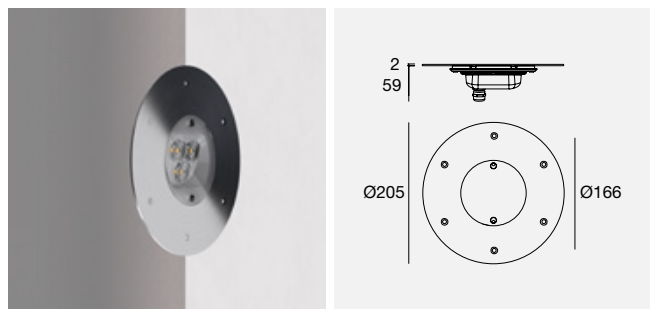

Nautilus_RF | powerLED

C.V. 14W DC - 12V DC

ST	76737	Cct		Im S - Im D	Opt
		W	N		
		20	40	1521 - 1199	20 40 07 25
				1640 - 1296	

Electronica

83010	83013	83012	83015
ON/OFF 1 - 4 art.	ON/OFF 1 - 10 art.	DALI 1 - 4 art.	DALI 1 - 8 art.
162 x 42 x h 32	191 x 63 x h 37	191 x 63 x h 38	220 x 71 x h 38