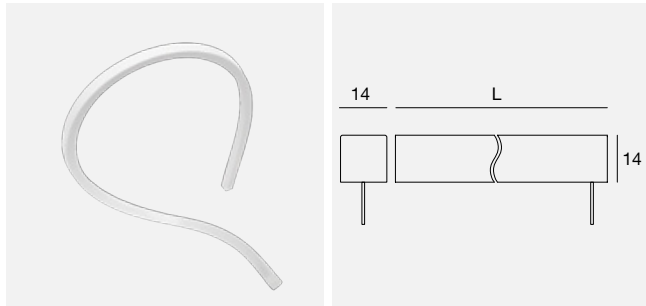

Rubber 3D PROtection | LED strip | 10 W/m 24 V DC

L 1000 mm - 10 W DC

	Cct	Cri	lm S - lm D	Opt
WH 80415	2700	85	1020 - 455	Diffused
WH 80416	3000	85	1100 - 506	Diffused
WH 80417	4000	85	1190 - 542	Diffused

Electronica

89179 ON/OFF 1 - 2 art. 92 x 117 x h 38	89359 ON/OFF 1 - 4 art. 115 x 140 x h 50	99331 ON/OFF 1 - 15 art. 150 x 60 x h 35	83019 PUSH 1 - 15 art. 150 x 60 x h 35	99332 0/1-10V 1 - 15 art. 150 x 60 x h 35	99722 DALI 1 - 12 art. 191 x 63 x h 38

L 5000 mm - 50 W DC

	Cct	Cri	lm S - lm D	Opt
WH 99543	2700	85	5100 - 2275	Diffused
WH 99544	3000	85	5500 - 2528	Diffused
WH 99545	4000	85	5950 - 2710	Diffused

Electronica

99331 ON/OFF 1 - 3 art. 150 x 60 x h 35	83019 PUSH 1 - 3 art. 150 x 60 x h 35	99332 0/1-10V 1 - 3 art. 150 x 60 x h 35	99722 DALI 1 - 2 art. 191 x 63 x h 38	99787 DALI 1 - 4 art. 191 x 63 x h 38

Pag. 65 Accessori e cavi

RTG: 80416 - 80417 - 99544 - 99545