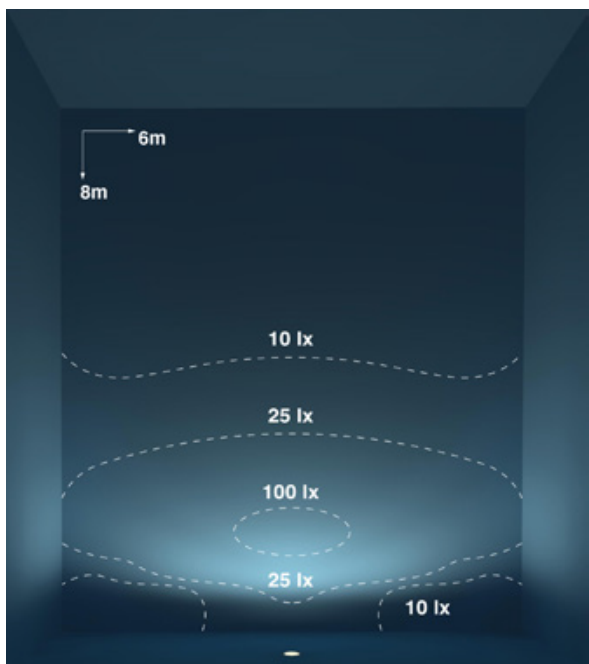

MIX FLUX 32 *
Optic 07 Asymmetric