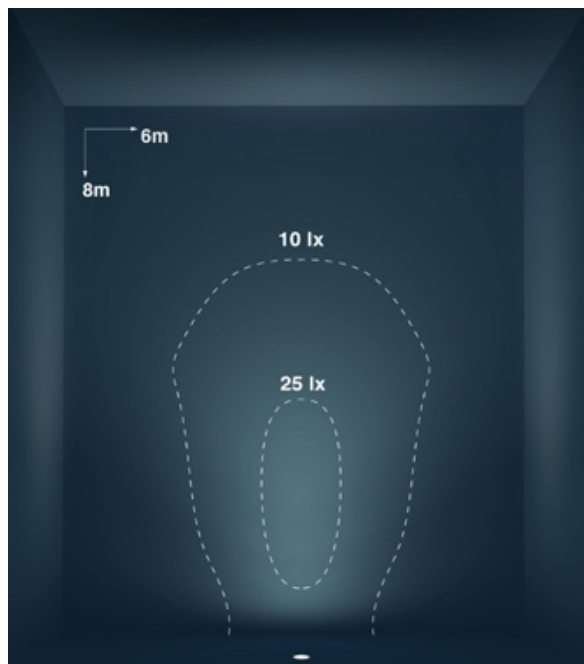

UNIFORMITÀ LUMINOSA

Nautilus_R: 4 x 84042N31

Dimensioni vasca: (L x P) 12 x 6 m

Profondità vasca: 1,7 m

Altezza lampada dal fondo vasca: 1 m

MIX FLUX 31

Optic Asymmetric (07) +
Optic Elliptic (25)

Spot (20) - Elliptic (25)

Asymmetric (07)

MIX FLUX 32

Optic Asymmetric (07) +
Optic Spot (20)

MIX FLUX 31*
Optic Asymmetric (07)

MIX FLUX 31*
Optic Elliptic (25)

MIX FLUX 32 *
Optic 07 Asymmetric

MIX FLUX 32 *
Optic 20 Spot

* Il controllo indipendente delle ottiche non è disponibile nella versione RGBW