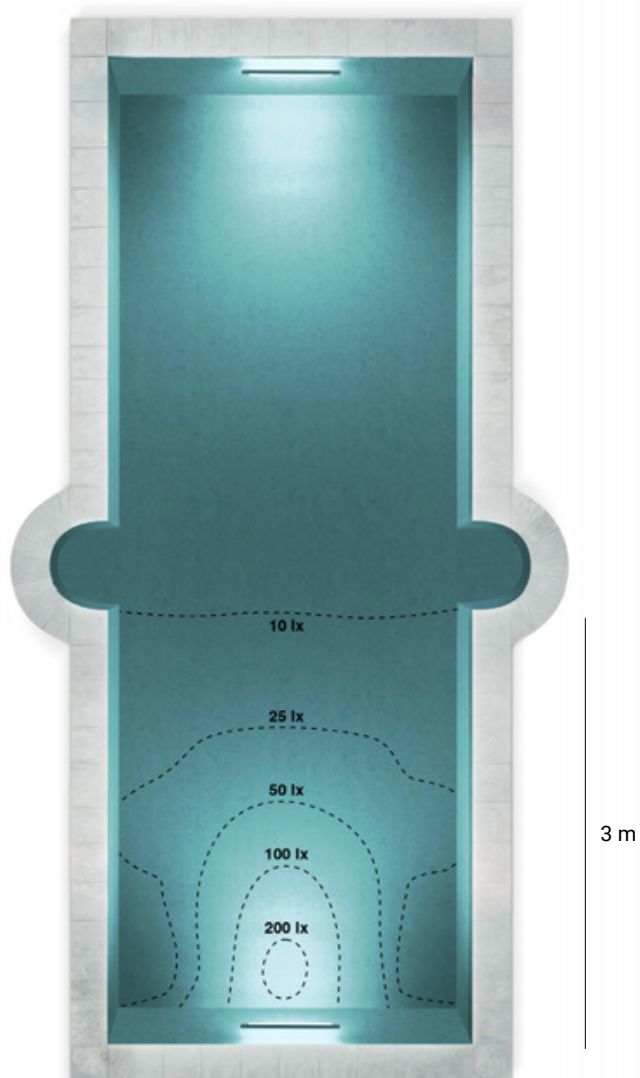

Profondità vasca:

0,5 m

Altezza lampada dal fondo vasca:

0,4 m

RODIX

Corpo in acciaio inox AISI 316L

L 350 mm - 14W DC - 6 LEDs

ST 84212	Cct	Im S - Im D	Opt
	M	1596 - 905	15
	W	1704 - 967	30
	N	1818 - 1036	60
			25