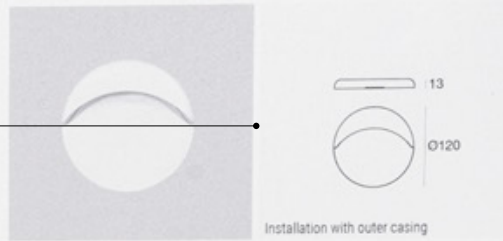

Envelope_R | 24 V DC | topLED

1,5 W DC

	Cri	Cct	lm S - D	Opt
WH 76104	80	W	213 - 103	07
GR 76105	80	N	224 - 108	
BG 76106	80			
DB 76107	80			

Electronics

89488	89179	89359	99332	99722
ON/OFF 1 - 9 art. 80 x 100 x h 31	ON/OFF 1 - 15 art. 92 x 117 x h 38	ON/OFF 1 - 30 art. 115 x 140 x h 50	0/1-10V 1 - 35 art. 60 x 158 x h 25	DALI 1 - 28 art. 63 x 191 x h 38