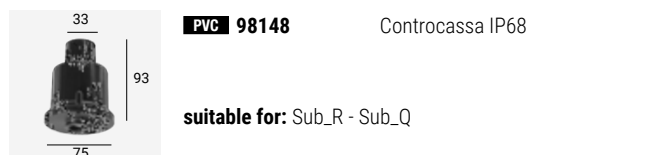

Controcassa