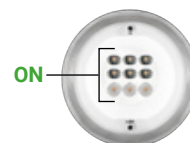

Optic Asymmetric (07)

— C0/C180 — C90/C270

OTTICHE MIX FLUX

Alle ottiche fisse, si affiancano per le versioni a 6 e 9 LED due nuove tipologie denominate Mix Flux: Asymmetric + Wall-Washer e Asymmetric + Spot che grazie ai protocolli DALI e DMX possono essere controllate in maniera indipendente, moltiplicando le possibilità creative del progettista.

UNIFORMITÀ LUMINOSA

Nautilus_R: 4 x 84042N31

Dimensioni vasca: (L x P) 12 x 6 m

Profondità vasca: 1,7 m

Altezza lampada dal fondo vasca: 1 m

MIX FLUX 31

Optic Asymmetric (07) +
Optic Elliptic (25)

Spot (20) - Elliptic (25)