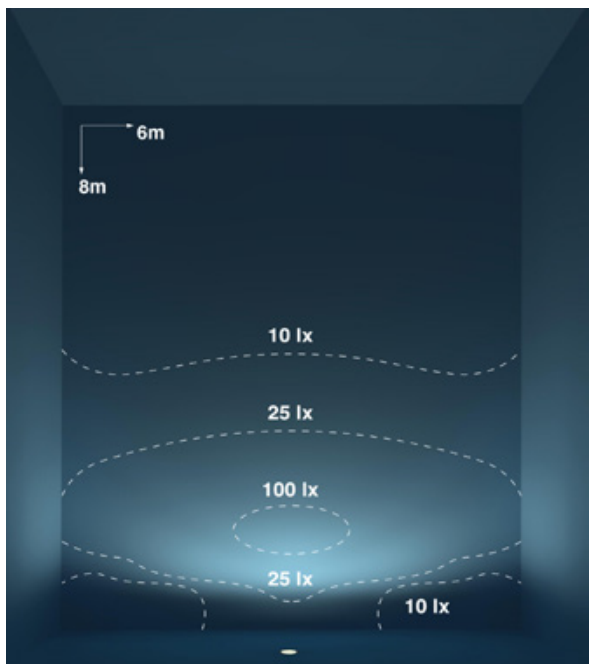

MIX FLUX 31*
Optic Asymmetric (07)