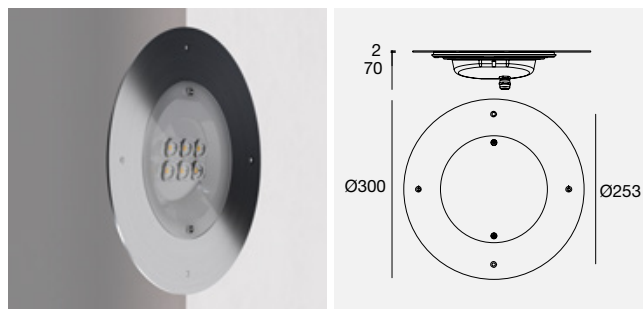

Nautilus_RF | powerLED

C.V. 26W DC - 12V DC

ST	76733	Cct		Im S - Im D	Opt
		W	N		
		20	40	3042 - 2553	20 40 07 25 31 32
				3281 - 2754	

Electronica

83010	83013	83012	83015
ON/OFF 1 - 2 art.	ON/OFF 1 - 5 art.	DALI 1 - 2 art.	DALI 1 - 4 art.
162 x 42 x h 32	191 x 63 x h 37	191 x 63 x h 38	220 x 71 x h 38

RGBW C.C. 13W DC - 350 mA

ST	76738	Cct		Opt
		V	Q	
		20	40	20 40 07 25 31 32

Electronica 12V DC

99741+99702	83187	DMX*	83010
Dimmer RF 1 art.	Dimmer DMX 1 art.	Controllers	Driver CV 12V 60W

Electronica 24V DC

99741+99702	83187	DMX*	99331
Dimmer RF 1 - 2 art.	Dimmer DMX 1 - 2 art.	Controllers	Driver CV 24V 150W DC

* Per alimentazione/controllo contattare il servizio di support Linea Light

Attenzione, da installare solo su controcassa (IP68):

84938 Ø190 mm

RGBW C.C. 18W DC - 500 mA

ST	76734	Cct		Opt
		V	Q	
		20	40	20 40 07 25 31 32

Electronica 12V DC

99742+99702	83187	DMX*	83010
Dimmer RF 1 art.	Dimmer DMX 1 art.	Controllers	Driver CV 12V 60W

Electronica 24V DC

99742+99702	83187	DMX*	99331
Dimmer RF 1 - 2 art.	Dimmer DMX 1 - 2 art.	Controllers	Driver CV 24V 150W DC

* Per alimentazione/controllo contattare il servizio di support Linea Light

Attenzione, da installare solo su controcassa (IP68):

84939 Ø283 mm

Underwater

48

Fox Belysning AB

Colors

ST Steel

Cct

W 3000 V RGBW 3000
N 4000 Q RGBW 4000

Optics

20 Spot (21°-25°) 07 Asymm
40 Flood (43°-44°) 25 Elliptic

www.foxbelysning.se

Tellusgången 8, Telefonplan, 126 26 Hågersten