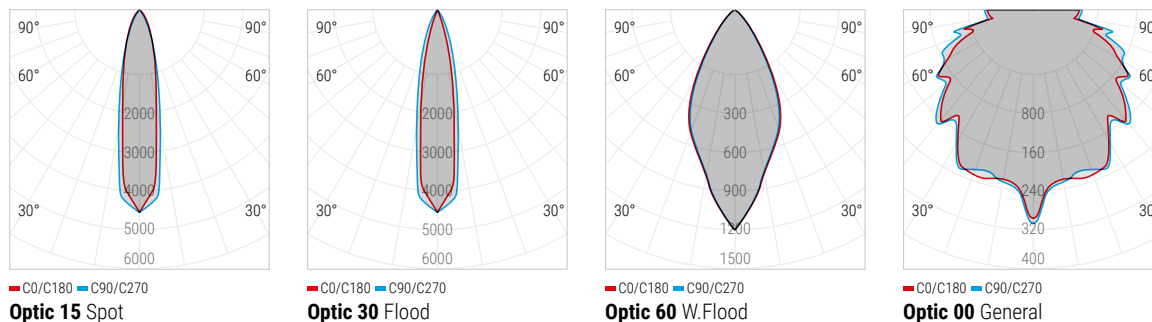

Curve fotometriche riferite a Sub_Q 1,5W (97317)