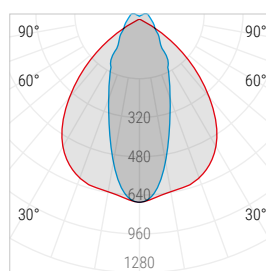

Curva fotometrica riferita a MK68_Q 11W (82650N30)

— C0/C180 — C90/C270
Optic 30 Flood