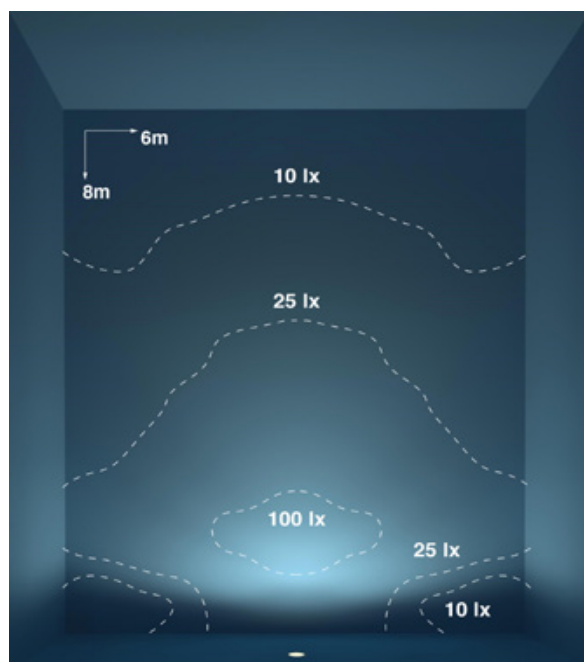

Optic Asymmetric (07)

— C0/C180 — C90/C270

OTTICHE MIX FLUX

Alle ottiche fisse, si affiancano per le versioni a 6 e 9 LED due nuove tipologie denominate Mix Flux: Asymmetric + Wall-Washer e Asymmetric + Spot che grazie ai protocolli DALI e DMX possono essere controllate in maniera indipendente, moltiplicando le possibilità creative del progettista.

UNIFORMITÀ LUMINOSA

Nautilus_R: 4 x 84042N31

Dimensioni vasca: (L x P) 12 x 6 m

Profondità vasca: 1,7 m

Altezza lampada dal fondo vasca: 1 m

MIX FLUX 31

Optic Asymmetric (07) +
Optic Elliptic (25)

Spot (20) - Elliptic (25)