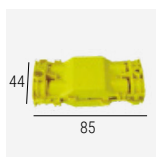

Connettore