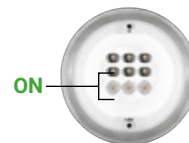

Asymmetric (07)

MIX FLUX 32

Optic Asymmetric (07) +
Optic Spot (20)

MIX FLUX 31*
Optic Asymmetric (07)

MIX FLUX 31*
Optic Elliptic (25)

MIX FLUX 32 *
Optic 07 Asymmetric

MIX FLUX 32 *
Optic 20 Spot

* Il controllo indipendente delle ottiche non è disponibile nella versione RGBW