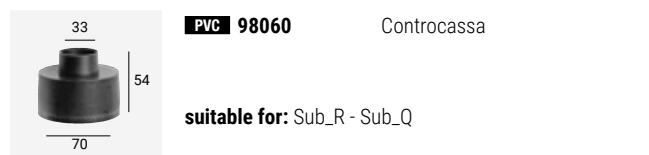

Controcassa

Colors	Cct	Optics	Underwater
ST Steel	M 2700 N 4000 W 3000	15 Spot (21°) 60 W.Flood (50°) 30 Flood (27°) 00 General	27