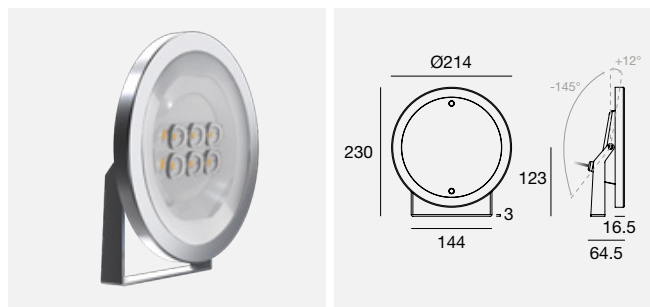

V RGBW 3000
Q RGBW 4000

Optics

15 Spot (15°) 30 Flood (28°) 60 W.Flood (59°)
20 Spot (21°-25°) 40 Flood (43°-44°) 25 Elliptic

www.foxbelysning.se

Tellusgången 8, Telefonplan, 126 26 Hågersten

Nautilus_RP | powerLED