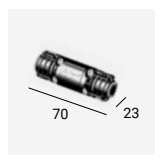

— C0/C180 — C90/C270

Optic 25 Elliptic

Allungamento cavi su richiesta:
Rodix 350 mm: 20 metri di allungamento cavo totale
Rodix 600 mm: 10 metri di allungamento cavo totale

Connettore gel a 3 vie

PVC 98991 IP68
 max. 3x1.5 mm²
suitable for: Rodix 14W - Rodix 28W