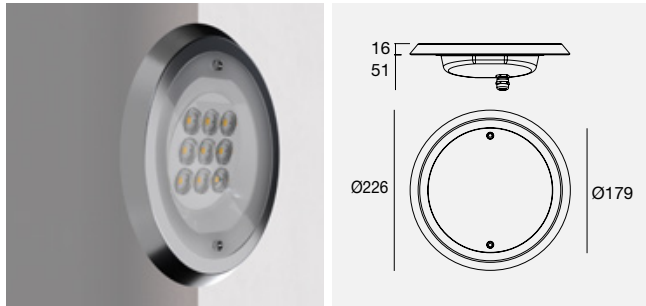

Nautilus_R | powerLED

C.V. 38W DC - 12V DC

ST	84042	Cct	Im S - Im D	Opt
		W	4563 - 3341	20
		N	4921 - 3604	40
				07
				25
				31
				32

Electronica

83010	83013	83012	83015
ON/OFF 1 art. 162 x 42 x h 32	ON/OFF 1 - 3 art. 191 x 63 x h 37	DALI 1 art. 191 x 63 x h 38	DALI 1 - 3 art. 220 x 71 x h 38

RGBW C.C. 25W DC - 700 mA

ST	84044	Cct	Opt
		V	RGBW (W)
		Q	RGBW (N)
			20
			40
			07
			25
			31
			32

Electronica 12V DC

83187 Dimmer DMX 1 art.	DMX* Controllers	83010 Driver CV 12V 60W DC

Electronica 24V DC

83187 Dimmer DMX 1 - 2 art.	DMX* Controllers	99331 Driver CV 24V 150W DC

* Per alimentazione/controllo contattare il servizio di support Linea Light

Controcassa

PVC	83198	Controcassa IP68 (telo)
PVC	83142	Controcassa IP68 (impermeabilizzante)

suitable for: Nautilus_R Ø226

Colors	Cct	Optics	Underwater
ST Steel	W 3000 N 4000	V RGBW 3000 Q RGBW 4000	20 Spot (21°-25°) 40 Flood (43°-44°)
		07 Asymm 25 Elliptic	31 Mix Flux (07+25) 32 Mix Flux (07+20)