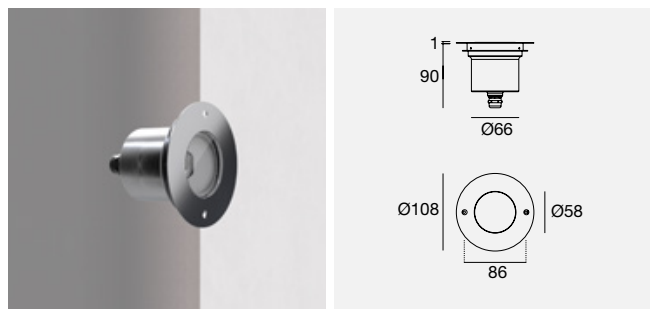

Nautilus_RF | powerLED

C.V. 4,5W DC - 12V DC

ST	84031	Cct	Im S - Im D	Opt
		W	575 - 473	20
		N	620 - 510	40
				07
				25

Electronica

83010	83013	83012	83015
ON/OFF 1 - 12 art. 162 x 42 x h 32	ON/OFF 1 - 32 art. 191 x 63 x h 37	DALI 1 - 12 art. 191 x 63 x h 38	DALI 1 - 25 art. 220 x 71 x h 38