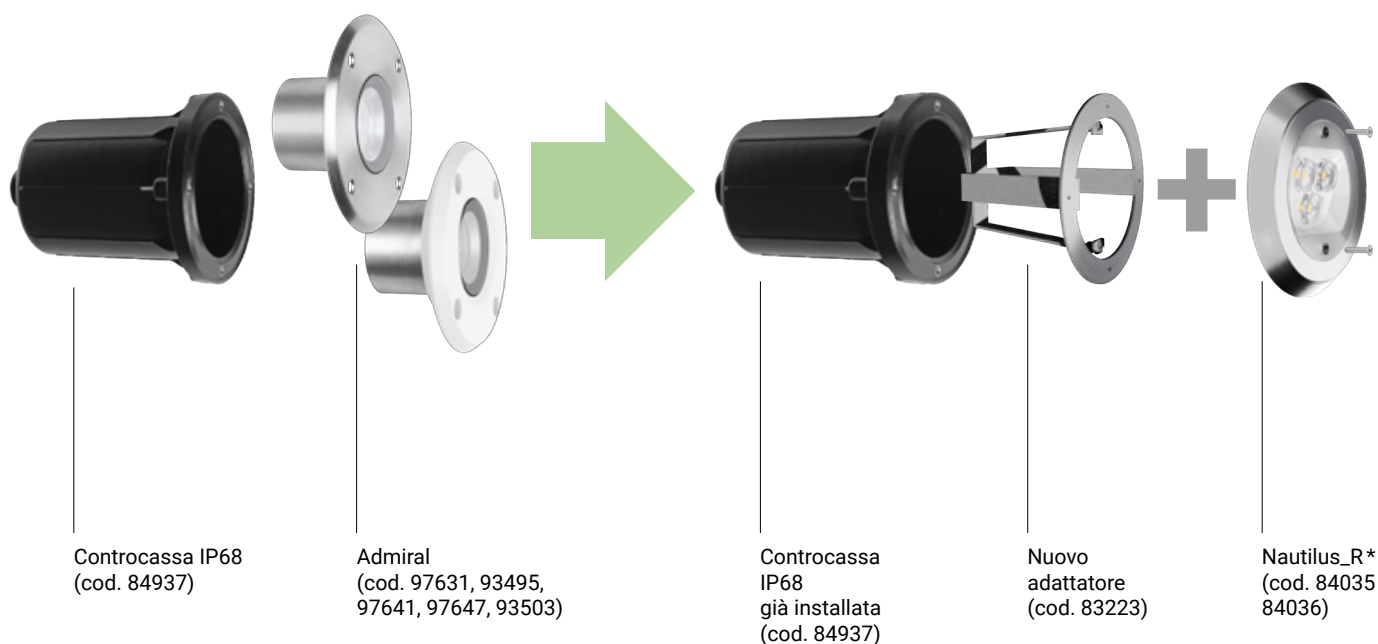

SOSTITUIRE SENZA CAMBIARE

NEW

I nuovi sistemi relamping sono stati progettati per sfruttare tutta la tecnologia Nautilus anche nelle controcasse già installate della precedente collezione Admiral. Un vantaggio installativo, in quanto non è necessario apportare nessuna modifica strutturale alla piscina.

Per il corretto funzionamento assicurarsi che la controcassa sia completamente sigillata (a tenuta stagna) e di sostituire l'elettronica precedente con quella abbinata agli apparecchi Nautilus.

Kit relamping per controcassa 84937

Per la controcassa installata cod. 84937 Ø131 mm (IP68) utilizzare l'apposito adattatore 83223 con Nautilus_R Ø145 mm (cod. 84035 - 84036).