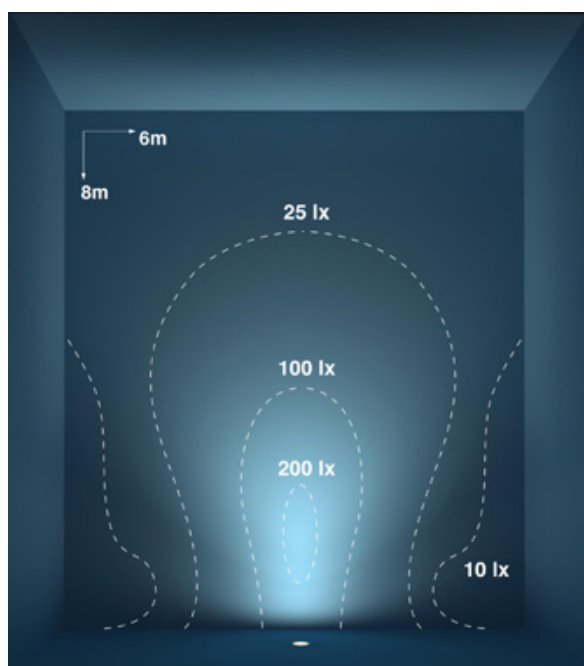

Finitura | Codice temperatura colore | Im-S Lumen Source | Im-D Lumen Delivery | Codice ottica

Il flusso reale (Im-D) è rilevato prendendo come riferimento un'ottica Flood e una finitura colore neutra. Per approfondimenti consultare le schede tecniche nel sito: linealight.com

Corpo in acciaio inox AISI 316L

Vetro extra chiaro temprato

Scala 1:1

OTTICHE PROFESSIONALI

I gruppi ottici di Nautilus sono stati studiati per adattarsi ad ogni esigenza illuminotecnica e per diverse profondità. Due tipologie di ottiche simmetriche Spot, Flood e due versioni asimmetriche.

Spot (20)
Elliptic (25)
Flood (40)

Optic Spot (20)

— C0/C180 — C90/C270

Optic Elliptic (25)

— C0/C180 — C90/C270

Asymmetric (07)

Optic Flood (40)

— C0/C180 — C90/C270