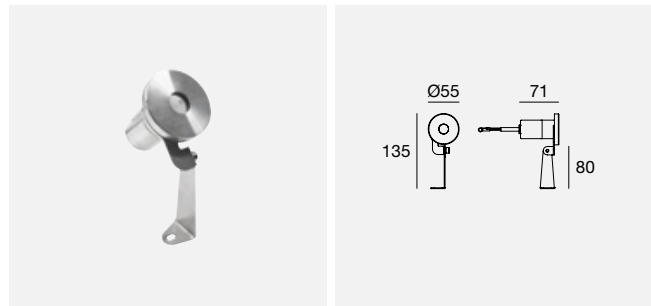

Nautilus_RP | powerLED | 4W DC 350 mA

ST	80314	Cct	Im S - Im D	Opt
		W	490 - 360	15
		N	529 - 389	30
				60

Electronica

89421	99183	83100
ON/OFF 1 art. 65 x 74 x h 27	ON/OFF 2 - 3 art. 80 x 100 x h 31	DALI 1 - 4 art. 54 x 121 x h 26