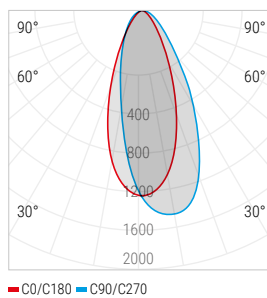

Finitura | Codice temperatura colore | Im-S Lumen Source | Im-D Lumen Delivery | Codice ottica

Il flusso reale (Im-D) è rilevato prendendo come riferimento un'ottica Flood e una finitura colore neutra. Per approfondimenti consultare le schede tecniche nel sito: linealight.com

Spot (20)
Elliptic (25)
Flood (40)

Optic Spot (20)

— C0/C180 — C90/C270

Optic Elliptic (25)

— C0/C180 — C90/C270

Asymmetric (07)

Optic Flood (40)

— C0/C180 — C90/C270