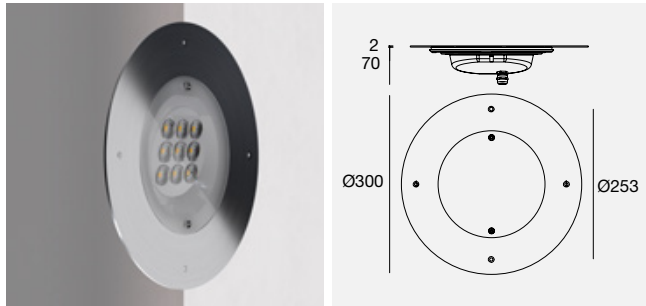

Optics

20 Spot (21°-25°) 07 Asymm
40 Flood (43°-44°) 25 Elliptic

www.foxbelysning.se

Tellusgången 8, Telefonplan, 126 26 Hågersten

Nautilus_RF | powerLED

C.V. 38W DC - 12V DC

ST	76735	Cct	lm S - lm D	Opt
		W	4563 - 3341	20
		N	4921 - 3604	40
				07
				25
				31
				32