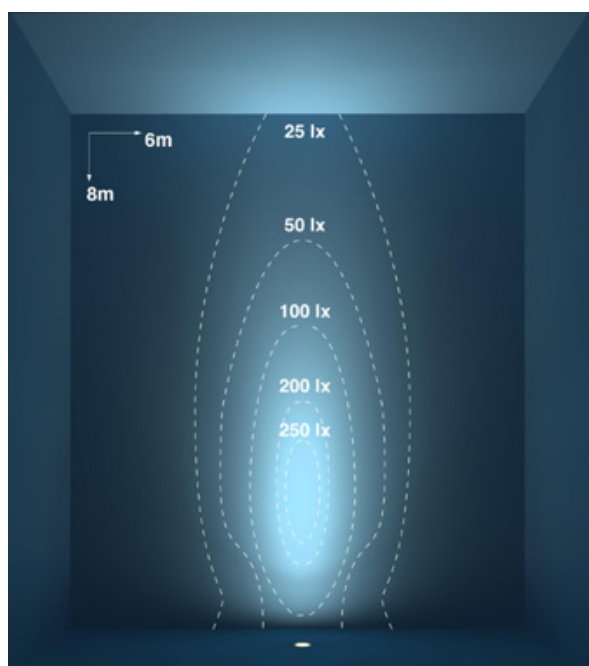

Envelope_R | 24 V DC | topLED

Nome Famiglia | Potenza | Tipologia L.E.D.

Immagine del prodotto con relativo disegno tecnico quotato più informazione sul foro da fare a soffitto

Potenza	Codice prodotto	Color Rendering Index			Opt
1,5 W DC		Cri	Cct	Im S - D	
WH	76104	80	W	213 - 103	07
GR	76105	80	N	224 - 108	
BG	76106	80			
DB	76107	80			

Finitura | Codice temperatura colore | Im-S Lumen Source | Im-D Lumen Delivery | Codice ottica

Il flusso reale (Im-D) è rilevato prendendo come riferimento un'ottica Flood e una finitura colore neutra. Per approfondimenti consultare le schede tecniche nel sito: linealight.com

Corpo in acciaio inox AISI 316L

Vetro extra chiaro temprato

Scala 1:1

OTTICHE PROFESSIONALI

I gruppi ottici di Nautilus sono stati studiati per adattarsi ad ogni esigenza illuminotecnica e per diverse profondità. Due tipologie di ottiche simmetriche Spot, Flood e due versioni asimmetriche.

Spot (20)
Elliptic (25)
Flood (40)

Optic Spot (20)

— C0/C180 — C90/C270

Optic Elliptic (25)

— C0/C180 — C90/C270

Asymmetric (07)

Optic Flood (40)

— C0/C180 — C90/C270