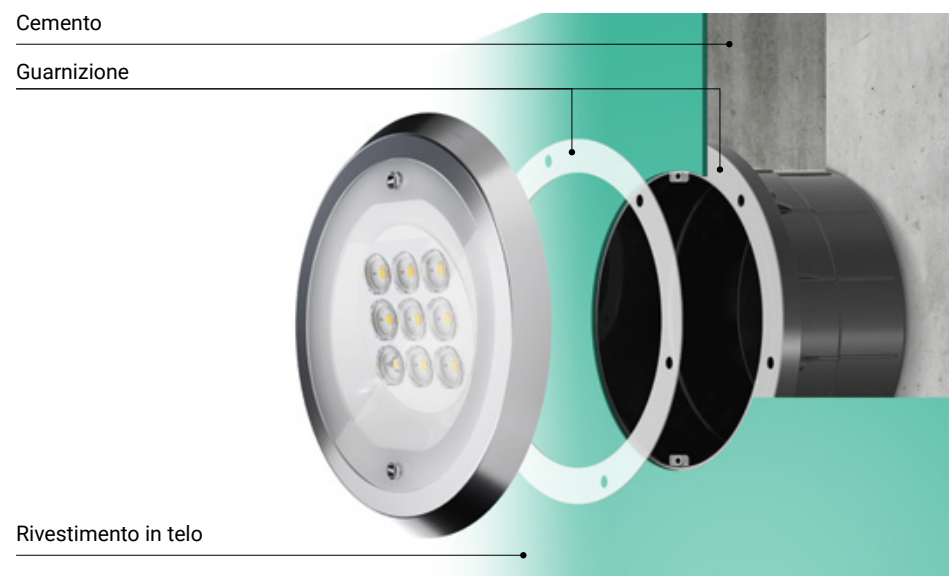

Installazione su getto di cemento con rivestimento in telo

Solo Nautilus R con controcassa 83197, 83198