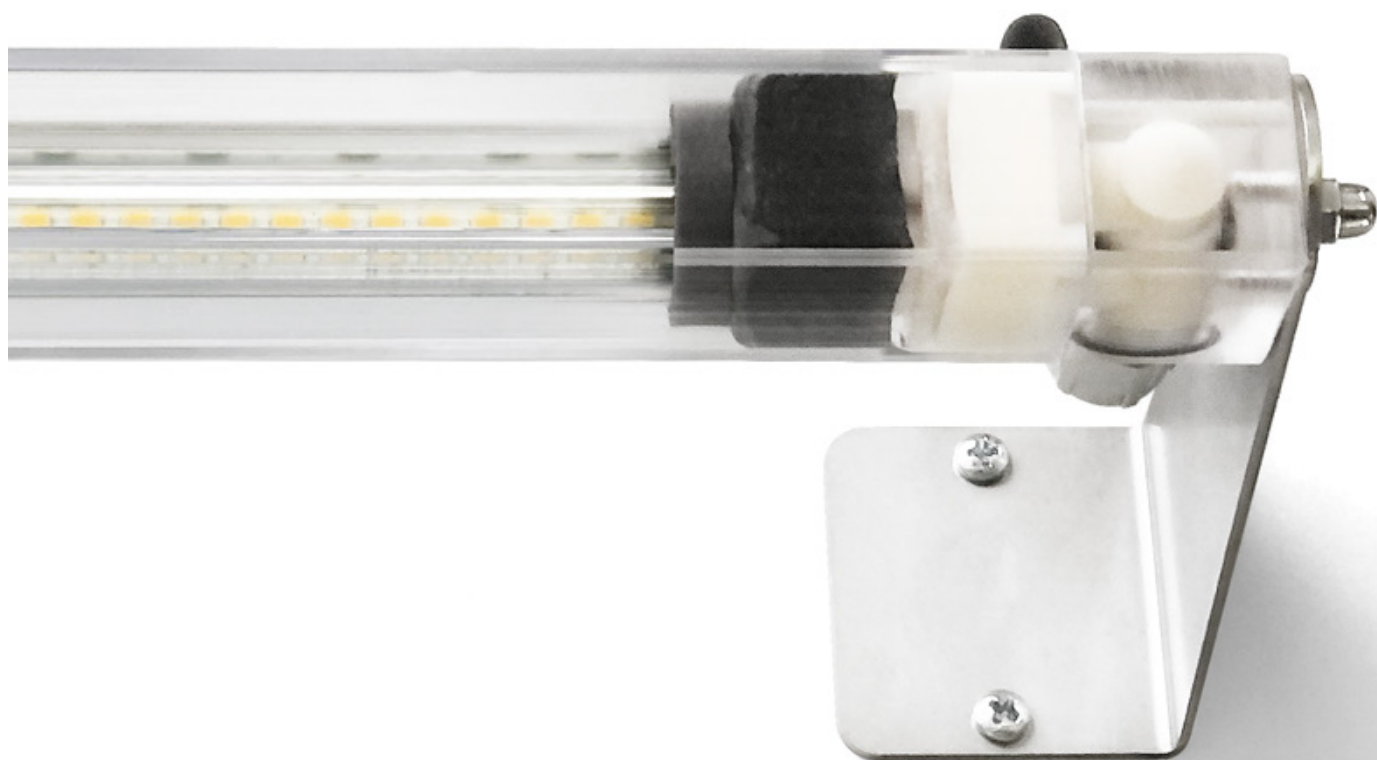

MK68

Corpo policarbonato con elementi di
chiusura in acciaio AISI 316L

MK68 FA UNO SCATTO IN AVANTI

MK68 è un apparecchio regolabile da immersione con grado di protezione IP68 progettato per ottenere particolari effetti luminosi in piscine, vasche d'acqua o fontane. Il rivoluzionario sistema ZeroAir evita in modo definitivo la formazione di umidità all'interno del prodotto. Disponibile in due dimensioni con sezione tonda oppure quadrata, due potenze e una nuova ottica Flood. Il corpo è realizzato in policarbonato con elementi di chiusura in acciaio AISI 316L, la particolare struttura permette a MK68 di resistere fino a 25 metri di profondità.