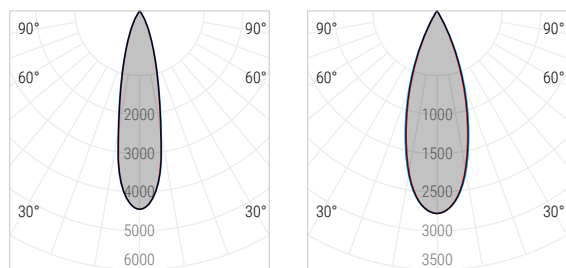

Curve fotometriche riferite a Suelo_R Pro 1W (80433)

CO/C180 C90/C270

Optic 20 Spot

CO/C180 C90/C270

Optic 35 Flood

Controcassa

PVC 99678

Controcassa IP68

suitable for: Suelo_R

Controcassa

PVC 99679

Controcassa IP68

suitable for: Suelo_R Pro

Colors

ST Steel

Cct

M 2700 N 4000
W 3000

Optics

20 Spot (23°-26°)
35 Flood (34°-36°)

Underwater

23