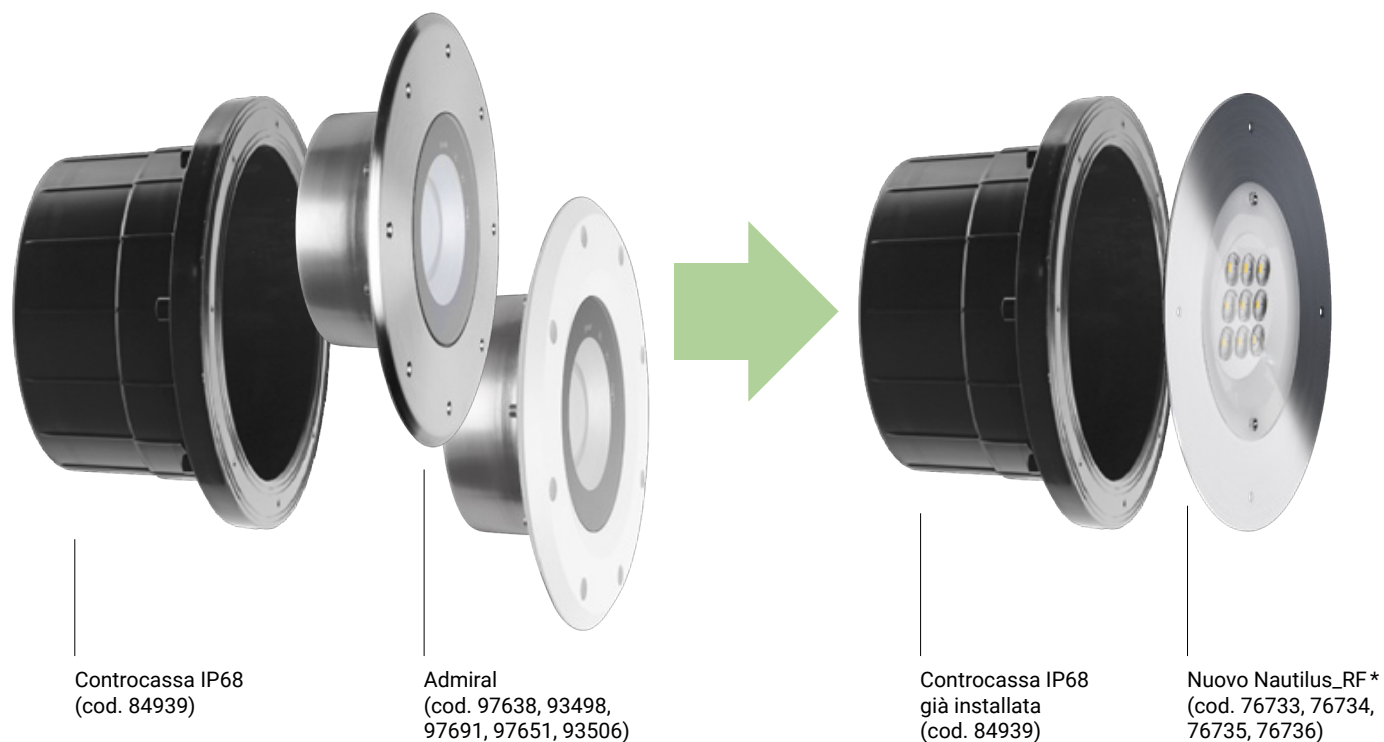

* L'apparecchio non può essere installato fuori dall'acqua

Fox Belysning AB

www.foxbelysning.se

Tellusgången 8, Telefonplan, 126 26 Hågersten