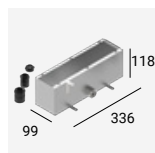

Controcassa

ST 83160 Controcassa
suitable for: Rodix 14W