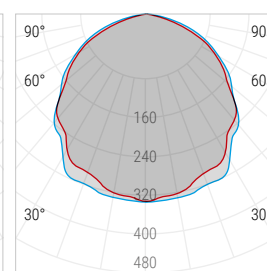

— C0/C180 — C90/C270
Optic 30 Flood

Ottica standard 36

Curva fotometrica riferita a MK68_Q 11W (82650N36)

— C0/C180 — C90/C270
Optic 36 Diffused

Curva fotometrica riferita a MK68_R 11W (82642N36)

— C0/C180 — C90/C270
Optic 36 Diffused