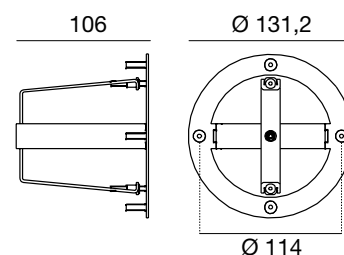

SOSTITUIRE SENZA CAMBIARE

NEW

I nuovi sistemi relamping sono stati progettati per sfruttare tutta la tecnologia Nautilus anche nelle controcasse già installate della precedente collezione Admiral. Un vantaggio installativo, in quanto non è necessario apportare nessuna modifica strutturale alla piscina.

Per il corretto funzionamento assicurarsi che la controcassa sia completamente sigillata (a tenuta stagna) e di sostituire l'elettronica precedente con quella abbinata agli apparecchi Nautilus.

Kit relamping per controcassa 84937

Per la controcassa installata cod. 84937 Ø131 mm (IP68) utilizzare l'apposito adattatore 83223 con Nautilus_R Ø145 mm (cod. 84035 - 84036).