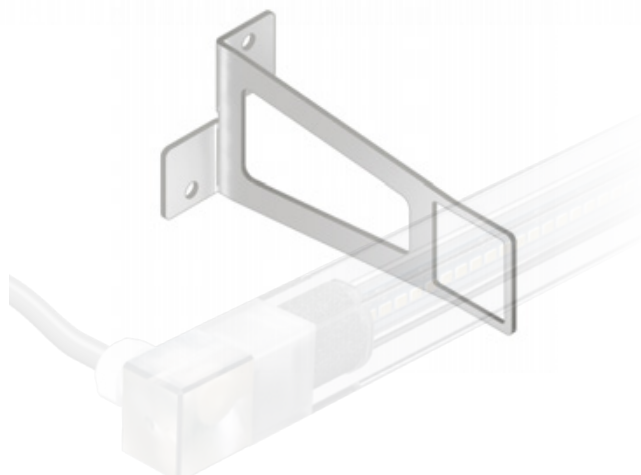

NO FLEX

MK68 si completa con un nuovo accessorio dedicato alla lunghezza 1290mm. Disponibile per la sezione tonda e quadrata, posizionato centralmente permette all'apparecchio di non curvarsi quando è installato per esempio sotto una cascata d'acqua. L'accessorio è incluso nei modelli MK68_R 82644, 82648 e MK68_Q 82652 82656.