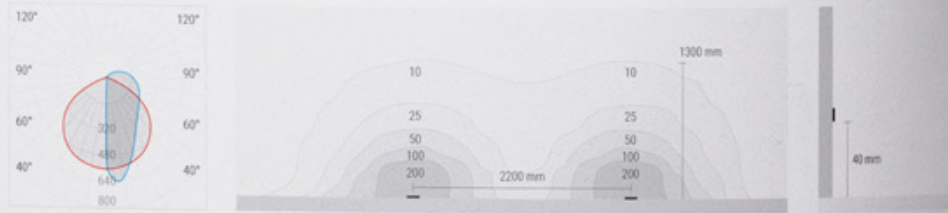

Photometric curves of Envelope_R 4W (76090)

Optic 07 Asymmetric

Accessories

EPS 98111
Recessed casing
(standard box mod. 503)
suitable for: Envelope_R

News | Wall path markers

34

Colors	Cct	Optics
WH White	3000	07 Asymm
GR Grey	4000	
BG Black Grey		
DB Dark brown