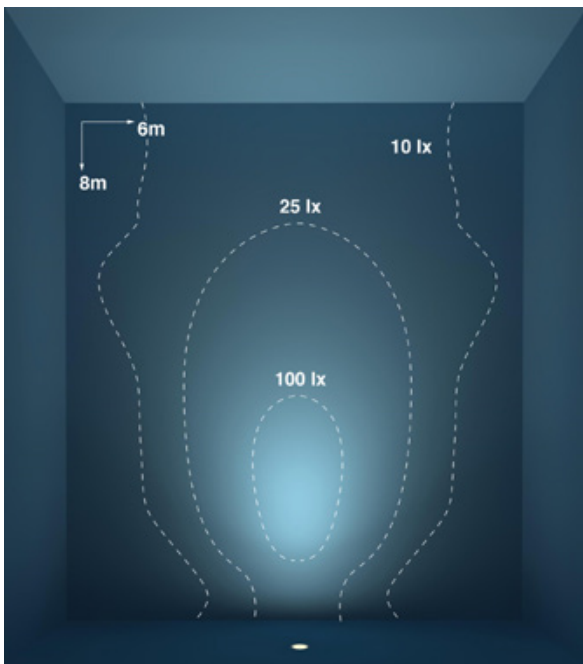

Finitura | Codice temperatura colore | Im-S Lumen Source | Im-D Lumen Delivery | Codice ottica

Il flusso reale (Im-D) è rilevato prendendo come riferimento un'ottica Flood e una finitura colore neutra. Per approfondimenti consultare le schede tecniche nel sito: linealight.com

Spot (20)
Elliptic (25)
Flood (40)

Optic Spot (20)

— C0/C180 — C90/C270

Optic Elliptic (25)

— C0/C180 — C90/C270

Asymmetric (07)

Optic Flood (40)

— C0/C180 — C90/C270

Optic Asymmetric (07)

— C0/C180 — C90/C270

OTTICHE MIX FLUX

Alle ottiche fisse, si affiancano per le versioni a 6 e 9 LED due nuove tipologie denominate Mix Flux: Asymmetric + Wall-Washer e Asymmetric + Spot che grazie ai protocolli DALI e DMX possono essere controllate in maniera indipendente, moltiplicando le possibilità creative del progettista.