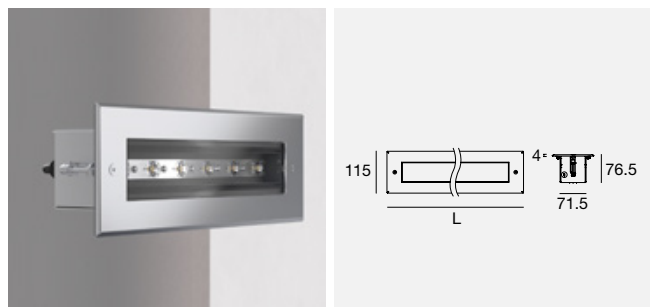

Profondità vasca:

0,5 m

Altezza lampada dal fondo vasca:

0,4 m

RODIX

Corpo in acciaio inox AISI 316L

L 350 mm - 14W DC - 6 LEDs

ST 84212	Cct	Im S - Im D	Opt
	M	1596 - 905	15
	W	1704 - 967	30
	N	1818 - 1036	60
			25