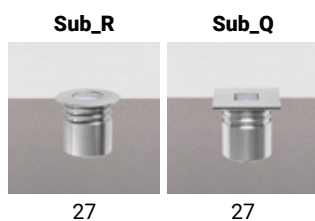

underwater range index

Suelo

Sub

Nautilus

MK68

Rodix

Rubber 3D PROtection