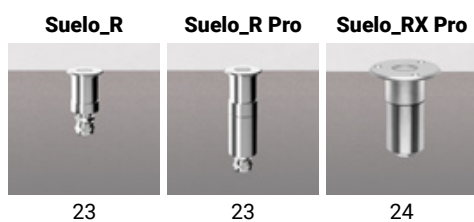

underwater range index

Suelo