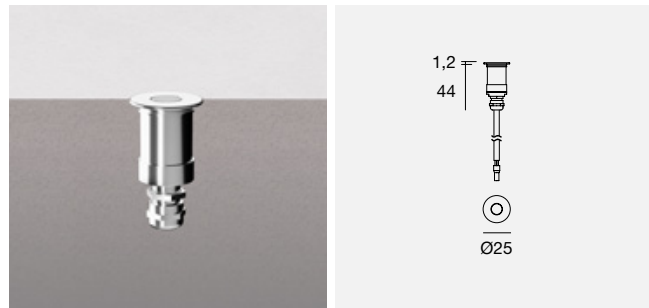

Suelo_R | powerLED | 1W DC 350 mA

C.C.

ST	80432	Cct	Im S - Im D	Opt
		M	136 - 104	20
		W	145 - 111	35
		N	155 - 119	

Electronica

89419	89421	99183	83100
ON/OFF 1 - 2 art. 65 x 74 x h 27	ON/OFF 3 - 6 art. 65 x 74 x h 27	ON/OFF 6 - 12 art. 80 x 100 x h 31	DALI 1 - 14 art. 54 x 121 x h 26

Pag. 23 Controcassa