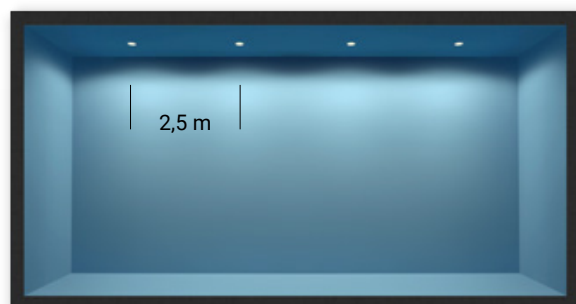

OTTICHE MIX FLUX

Alle ottiche fisse, si affiancano per le versioni a 6 e 9 LED due nuove tipologie denominate Mix Flux: Asymmetric + Wall-Washer e Asymmetric + Spot che grazie ai protocolli DALI e DMX possono essere controllate in maniera indipendente, moltiplicando le possibilità creative del progettista.

UNIFORMITÀ LUMINOSA

Nautilus_R: 4 x 84042N31

Dimensioni vasca: (L x P) 12 x 6 m

Profondità vasca: 1,7 m

Altezza lampada dal fondo vasca: 1 m

MIX FLUX 31

Optic Asymmetric (07) +
Optic Elliptic (25)

Spot (20) - Elliptic (25)

Asymmetric (07)