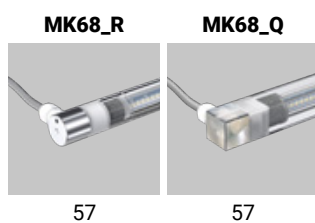

underwater range index

Suelo

Sub

Nautilus

MK68

Rodix

Rubber 3D PROtection