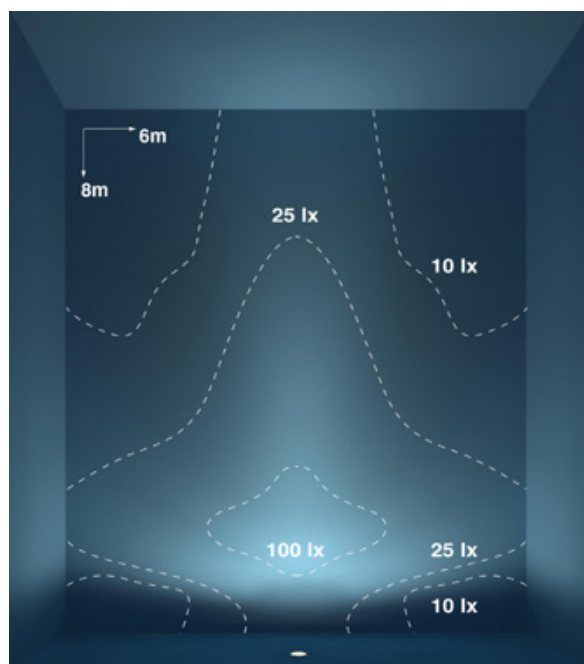

MIX FLUX 32

Optic Asymmetric (07) +
Optic Spot (20)