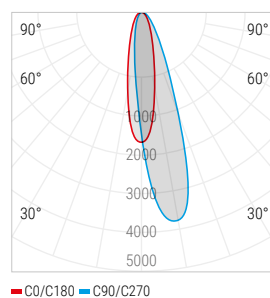

Envelope_R | 24 V DC | topLED

Nome Famiglia | Potenza | Tipologia L.E.D.

Immagine del prodotto con relativo disegno tecnico quotato più informazione sul foro da fare a soffitto

Potenza	Codice prodotto	Color Rendering Index			Opt
1,5 W DC		Cri	Cct	Im S - D	
WH	76104	80	W	213 - 103	07
GR	76105	80	N	224 - 108	
BG	76106	80			
DB	76107	80			

Finitura | Codice temperatura colore | Im-S Lumen Source | Im-D Lumen Delivery | Codice ottica

Il flusso reale (Im-D) è rilevato prendendo come riferimento un'ottica Flood e una finitura colore neutra. Per approfondimenti consultare le schede tecniche nel sito: linealight.com

Spot (20)
Elliptic (25)
Flood (40)

Optic Spot (20)

— C0/C180 — C90/C270

Optic Elliptic (25)

— C0/C180 — C90/C270

Asymmetric (07)

Optic Flood (40)

— C0/C180 — C90/C270