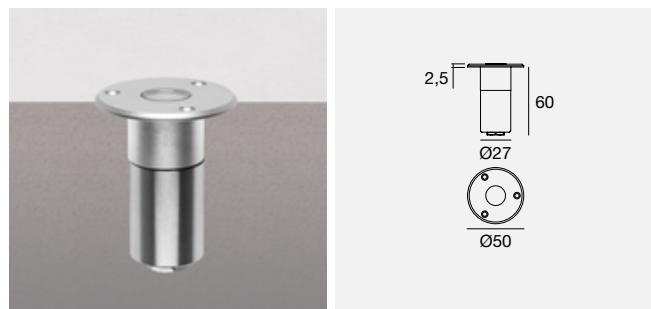

ST	93114	Cct	Im S - Im D	Opt
		W	233 - 188	08
		N	249 - 200	15
				30
				60
				12
				00

ST	94151	Cct	Im S - Im D	Opt
		Z	RGB	60
				12

Electronica

89420 ON/OFF 1 - 2 art. 65 x 74 x h 27	99179 ON/OFF 3 - 6 art. 80 x 100 x h 31	99186 ON/OFF 6 - 12 art. 92 x 117 x h 38	83102 DALI 1 - 14 art. 54 x 121 x h 26

Electronica

99703+99702 Dimmer RF 1 - 12 art.	99333 Dimmer DMX 2 - 12 art.	DMX* DMX Controllers	Driver * Driver CV 48V	Switching* Switching CV 48V

Pag. 24 Controcassa

Pag. 24 Controcassa

* Per alimentazione/controllo contattare il servizio di support Linea Light