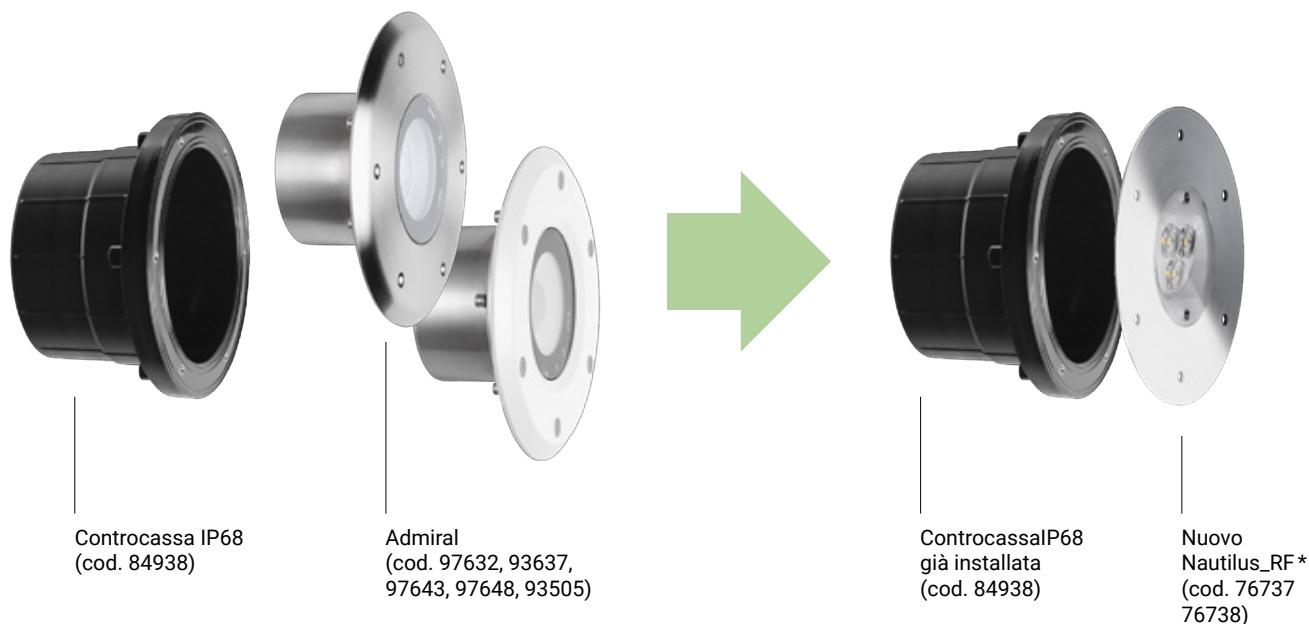

Per il corretto funzionamento assicurarsi che la controcassa sia completamente sigillata (a tenuta stagna) e di sostituire l'elettronica precedente con quella abbinata agli apparecchi Nautilus.

Kit relamping per controcassa 84937

Per la controcassa installata cod. 84937 Ø131 mm (IP68) utilizzare l'apposito adattatore 83223 con Nautilus_R Ø145 mm (cod. 84035 - 84036).

Nautilus_RF Ø205 mm per controcassa 84938

Per la controcassa installata cod. 84938 Ø190 mm (IP68) utilizzare il nuovo apparecchio dedicato Nautilus_RF Ø205 mm (cod. 76737 - 76738).