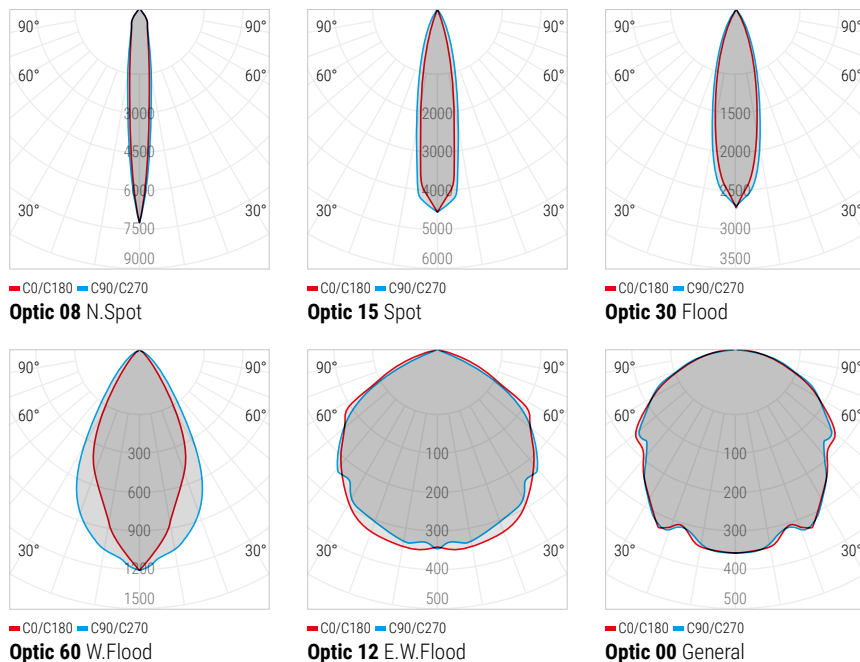

Curve fotometriche riferite a Suelo_XR Pro 2W (93114)

Controcassa

PVC 84945 Controcassa IP68 con uscita laterale
suitable for: Suelo_RX Pro 2W - Suelo_RX Pro 2,1W

Controcassa

PVC 84990 Controcassa IP68 con uscita centrale
suitable for: Suelo_RX Pro 2W - Suelo_RX Pro 2,1W

Underwater

24

Colors

ST Steel

Cct

W 3000
N 4000

Optics

08 N.Spot (9°) 30 Flood (25°) 12 E.W.Flood (112°)
15 Spot (19°) 60 W.Flood (50°) 00 General