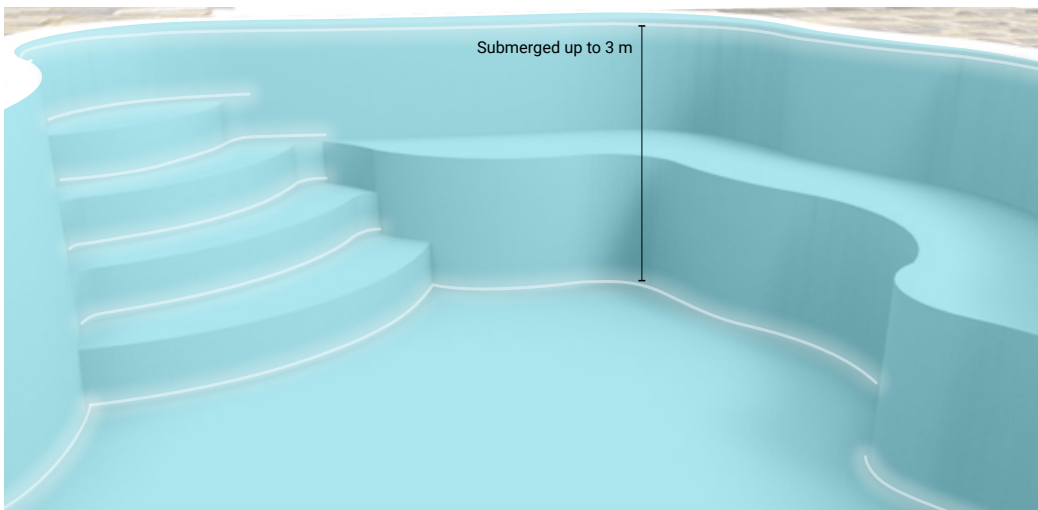

IP68

IP68 e immersione permanente

Rubber 3D PROtection è certificata con grado IP68, pertanto si presta ad installazioni permanenti, fino a 3 metri di immersione, in ambienti come piscine, fontane, cascate verticali, docce moderne e simili, garantendo al contempo la massima flessibilità. In aggiunta, il cavo d'alimentazione a tenuta stagna permette una protezione dall'acqua. Lungo ben 5 metri, ben più della media se consideriamo prodotti simili già presenti nel mercato, il cavo consente il collocamento del gruppo di alimentazione in separata sede, aiutando l'installatore e facilitando la successiva manutenzione e/o eventuali sostituzioni.