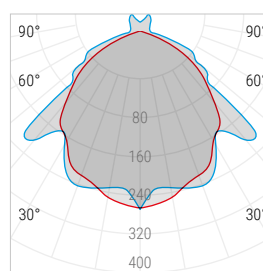

Curva fotometrica riferita a MK68_Q 11W (82650N36)

— C0/C180 — C90/C270
Optic 36 Diffused