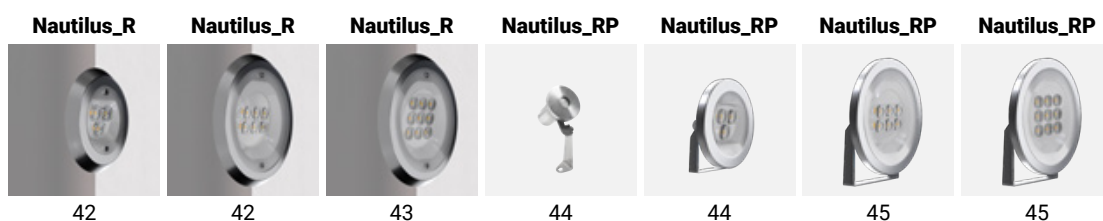

underwater range index

Suelo

Sub

Nautilus

MK68

Rodix

Rubber 3D PROtection