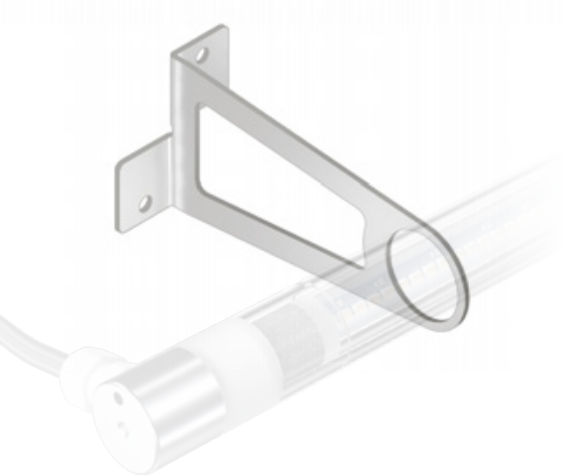

MK68

Corpo policarbonato con elementi di
chiusura in acciaio AISI 316L

MK68 FA UNO SCATTO IN AVANTI

MK68 è un apparecchio regolabile da immersione con grado di protezione IP68 progettato per ottenere particolari effetti luminosi in piscine, vasche d'acqua o fontane. Il rivoluzionario sistema ZeroAir evita in modo definitivo la formazione di umidità all'interno del prodotto. Disponibile in due dimensioni con sezione tonda oppure quadrata, due potenze e una nuova ottica Flood. Il corpo è realizzato in policarbonato con elementi di chiusura in acciaio AISI 316L, la particolare struttura permette a MK68 di resistere fino a 25 metri di profondità.

NO FLEX

MK68 si completa con un nuovo accessorio dedicato alla lunghezza 1290mm. Disponibile per la sezione tonda e quadrata, posizionato centralmente permette all'apparecchio di non curvarsi quando è installato per esempio sotto una cascata d'acqua. L'accessorio è incluso nei modelli MK68_R 82644, 82648 e MK68_Q 82652 82656.