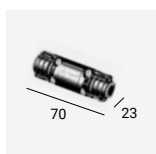

Nautilus 6 Leds: max 15 metri di allungamento cavo totale

Nautilus 9 Leds: max 10 metri di allungamento cavo totale

Connettore gel a 3 vie

PVC 98991

IP68
max. 3x1,5 mm²

suitable for: Nautilus

Connettore a 3 vie