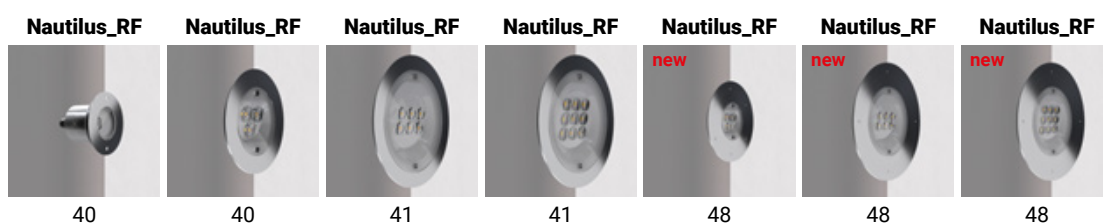

underwater range index

Suelo

Sub

Nautilus

MK68

Rodix

Rubber 3D PROtection