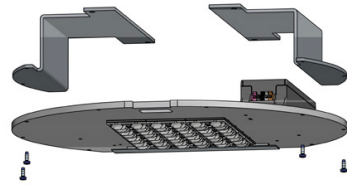

Nyx 450 FastFlex 3 x FF-DA- LED-insats

Komplett LED-insats inkl. monteringsfästen för enkel och effektiv uppgradering av befintliga Nyx 450 FastFlex armaturer.

Monteringsfästena måste köpas extra om det inte redan finns en FastFlex-insats i armaturen.

TEKNISK INFO LED OCH DRIVER:

Ljuskälla: LED FF-DA med linser (T3, MEW eller T4)
Livslängd: minst 100.000 timmar vid högst 25°, L90
Temperaturområde: -30 till +35°C
Färgtemperatur: 2700, 3000 eller 4000 K
Färgåtergivning: min 80 Ra
Färnoggrannhet: 5 step SDCM

3 x FastFlex:

Ljuseffekt: 2700 K: 1100-11400 lm, CLO, energiklass E
3000 K: 1175-12000 lm, CLO, energiklass E
4000 K: 1250-12700 lm, CLO, energiklass D
Driver: Xitanium Full Xi FP 110 W 0,2-0,7A, programmerbar
Överspänningskydd: L/N-GND: 10 kV, L-N: 6 kV,
(SR driver: 8 kV)
Livslängd: minst 100.000 timmar
Ljusreglering: Programmering 15-100 %
Dynadim nattsänkning, stand-alone
DALI-2 (med 4/5-ledarkabel)
Zhaga book 18
Zhaga book 18 (City Touch/Interact City)

VARIANTER:

LED-insats för Nyx 450		
Artikelnummer	Ljuskälla	Välj färgtemperatur och andra alternativ i tabellen nedan.
71-1956-	3 x FF-DA med T3-linser för lokala vägar	
71-1959-	3 x FF-DA med MEW-linser för trafikvägar	
71-1967-	3 x FF-DA med T4-linser för rondeller och breda vägar	

Kombinera med:	Färgtemperatur	Eventuell ljusreglering		Klassificering		Monteringsbeslag		
	827	2700 K, 80 Ra	Blank	Programmerbar	Blank	Klass II	Blank	Utan beslag
	830	3000 K, 80 Ra	D	DALI-2	J	Klass I	B	Med beslag
	840	4000 K, 80 Ra	S	Zhaga book 18, nedåt				
Exempel	71-1956-830B = 3 x FastFlex modul med T3 linser, 3000 K, Ra 80, kl. II, m. monteringsbeslag							

Ovanstående LED-insatser passar följande varianter (X står för färgkod):
9211X, 9212X, 9221X, 9222X, 9510X, 9511X, 9512X, 9513X, 9520X, 9521X, 9522X, 9523X, 9811X, 9821X, 9830, 9831, 9832, 9833, 9834, 9835, 9836, 9837, 9838, 9839, 9840, 9841, 9843, 9844, 9845, 9847, 9848, 9849, 9911X, 9912X, 9913X, 9914X, 9921X, 9922X, 9923X, 9924X, 9930, 9931, 9932, 9933, 9940, 9941, 9942, 9943, 9944, 9950, 9951, 9952, 9955, 9956, 9957, 9958, 9959