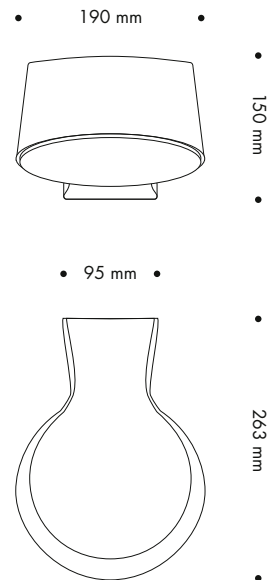

NYX 190

Design: Vilhelm Lauritzen AS

NYX 190

Nyx 190 är den minsta armaturen i Nyx-serien och monteras på vägg eller på pollare. Väggarmatur tillverkad i gjuten Silumin i ett stycke, helt utan synliga skruvar.

Nyx betyder natt och i den grekiska mytologin är Nyx nattens gudinna som härskar över mörkret och ger liv till dagen.

TEKNISK INFO: NYX 190

Design	Vilhelm Lauritzen AS
Material	Gjuten aluminium
Ytbehandling	RAW anodiserad eller pulverlackerad: Svart (Akzo Nobel SN351F) Grafitgrå (Akzo Nobel YW355F) Silvergrå (Akzo Nobel Y2370I) Cortenlack (Akzo Nobel YX355F)
Avbländning	Opal polykarbonat/akryl
Vikt	2,6 kg
Montering	På vägg eller på Nyx Pollare
Anslutning	Överkopplingsbar klämplint max 5x2,5 mm ²
Isolationsklass	Klass I (alternativt Klass II)
Kapslingsklass	IP 66
Vandalklass	IK10
Korrosionsklass	C4, option för C5
Certifiering	CE