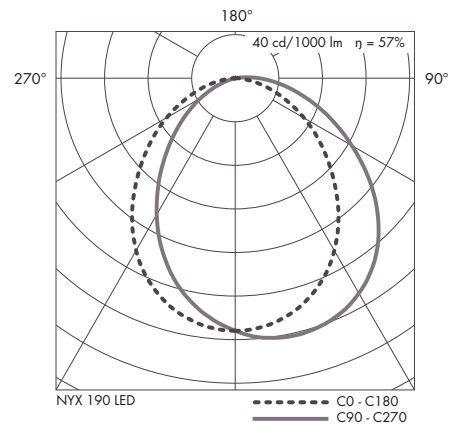

Nyx betyder natt och i den grekiska mytologin är Nyx nattens gudinna som härskar över mörkret och ger liv till dagen.

TEKNISK INFO: NYX 190

Design	Vilhelm Lauritzen AS
Material	Gjuten aluminium
Ytbehandling	RAW anodiserad eller pulverlackerad: Svart (Akzo Nobel SN351F) Grafitgrå (Akzo Nobel YW355F) Silvergrå (Akzo Nobel Y2370I) Cortenlack (Akzo Nobel YX355F)
Avbländning	Opal polykarbonat/akryl
Vikt	2,6 kg
Montering	På vägg eller på Nyx Pollare
Anslutning	Överkopplingsbar klämplint max 5x2,5 mm ²
Isolationsklass	Klass I (alternativt Klass II)
Kapslingsklass	IP 66
Vandalklass	IK10
Korrosionsklass	C4, option för C5
Certifiering	CE

LJUSKÄLLA OCH DRIVER

Ljuskälla	LED Bridgelux V8 eller E27
Livslängd	Minst 100.000 timmar vid ta max 25°C, L190B10
Systemeffekt	6, 8 eller 11 W (250, 350 eller 500 mA)
Färgtemperatur	2700, 3000 eller 4000 K
Ljuseffekt (LED-lumen)	2700 K: 749 lm, 1016 lm, 1361 lm 3000 K: 764 lm, 1037 lm, 1389 lm 4000 K: 771 lm, 1047 lm, 1402 lm
Färgåtergivning	Minst Ra 90
Färgnoggrannhet	3 step SDCM
Verkningsgrad	57 %
Driver	LED driver (250, 350 eller 500 mA)
Livslängd driver	Minst 100.000 timmar
Ljusreglering	DALI-2, 1-10 V eller programmerbar mot tillägg