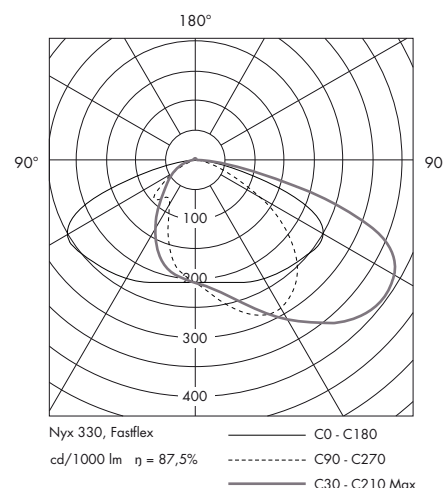

Nyx 330 finns även som väggarmatur.

TEKNISK INFO: NYX 330 LYKTHUVUD

Design	Vilhelm Lauritzen AS
Material	Gjuten silumin (aluminiumlegering)
Ytbehandling	Pulverlackad svart (Akzo Nobel Noir 900 Sablé, SN351F), grafitgrå (Akzo Nobel SW302G), silvergrå (Akzo Nobel MW300D) eller cortenlack (YX355F Mars 2525)
Avbländning	Semitransparent polykarbonat/akryl
Vikt	8 kg
Ljuskälla	LED Comfort eller Fastflex med linser.
Livslängd	Min 120.000 timmar (L80B10)
Ljuseffekt	Comfort: 1250 - 3100 lm, max 32W CLO Fastflex: 1500 - 4200 lm, max 30,5W CLO
Driver	Xitanium Full Xi FP 40W, programmerbar 8-100% Alternativa ljusreglering: DALI, Dynadimmer, fasstyrning eller amplitudmodulering
Montering	På stolpe, Ø 60 mm
Anslutning	Levereras med monterad kabel 5,5m
Isolationsklass	Klass II
Vandalklass	IK10
Kapslingsklass	IP 66
Avskärmningsklass	G3 (G4 under 90°)
Bländindex	D6
Vindfångsarea	0,053 m ²
Certifiering	CE