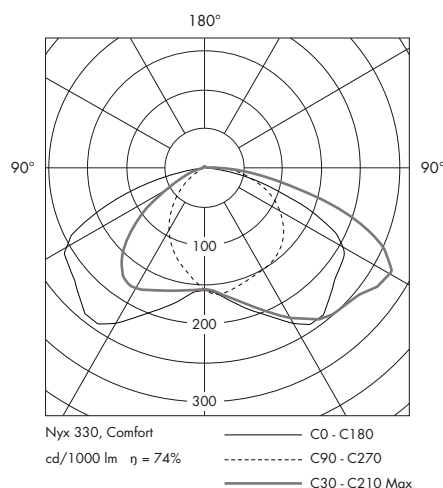

Nyx 330 finns även som väggarmatur.

TEKNISK INFO: NYX 330 LYKTHUVUD

Design	Vilhelm Lauritzen AS
Material	Gjuten silumin (aluminiumlegering)
Ytbehandling	Pulverlackad svart (Akzo Nobel Noir 900 Sablé, SN351F), grafitgrå (Akzo Nobel SW302G), silvergrå (Akzo Nobel MW300D) eller cortenlack (YX355F Mars 2525)
Avbländning	Semitransparent polykarbonat/akryl
Vikt	8 kg
Ljuskälla	LED Comfort eller Fastflex med linser.
Livslängd	Min 120.000 timmar (L80B10)
Ljuseffekt	Comfort: 1250 - 3100 lm, max 32W CLO Fastflex: 1500 - 4200 lm, max 30,5W CLO
Driver	Xitanium Full Xi FP 40W, programmerbar 8-100% Alternativa ljusreglering: DALI, Dynadimmer, fasstyrning eller amplitudmodulering
Montering	På stolpe, Ø 60 mm
Anslutning	Levereras med monterad kabel 5,5m
Isolationsklass	Klass II
Vandalklass	IK10
Kapslingsklass	IP 66
Avskärmningsklass	G3 (G4 under 90°)
Bländindex	D6
Vindfångsarea	0,053 m ²
Certifiering	CE