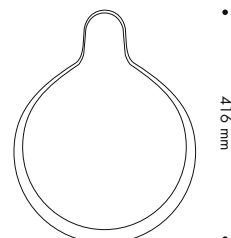

Nyx 330 finns även som väggarmatur.

TEKNISK INFO: NYX 330 LYKTHUVUD

Design	Vilhelm Lauritzen AS
Material	Gjuten silumin (aluminiumlegering)
Ytbehandling	Pulverlackad svart (Akzo Nobel Noir 900 Sablé, SN351F), grafitgrå (Akzo Nobel SW302G), silvergrå (Akzo Nobel MW300D) eller cortenlack (YX355F Mars 2525)
Avbländning	Semitransparent polykarbonat/akryl
Vikt	8 kg
Ljuskälla	LED Comfort eller Fastflex med linser.
Livslängd	Min 120.000 timmar (L80B10)
Ljuseffekt	Comfort: 1250 - 3100 lm, max 32W CLO Fastflex: 1500 - 4200 lm, max 30,5W CLO
Driver	Xitanium Full Xi FP 40W, programmerbar 8-100% Alternativa ljusreglering: DALI, Dynadimmer, fasstyrning eller amplitudmodulering
Montering	På stolpe, Ø 60 mm
Anslutning	Levereras med monterad kabel 5,5m
Isolationsklass	Klass II
Vandalklass	IK10
Kapslingsklass	IP 66
Avskärmningsklass	G3 (G4 under 90°)
Bländindex	D6
Vindfångsarea	0,053 m ²
Certifiering	CE