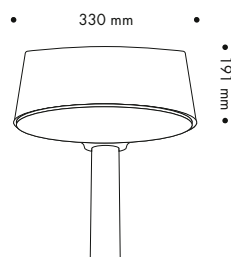

Nyx 330 finns även som väggarmatur.

TEKNISK INFO: NYX 330 LYKTHUVUD

Design	Vilhelm Lauritzen AS
Material	Gjuten silumin (aluminiumlegering)
Ytbehandling	Pulverlackad svart (Akzo Nobel Noir 900 Sablé, SN351F), grafitgrå (Akzo Nobel SW302G), silvergrå (Akzo Nobel MW300D) eller cortenlack (YX355F Mars 2525)
Avbländning	Semitransparent polykarbonat/akryl
Vikt	8 kg
Ljuskälla	LED Comfort eller Fastflex med linser.
Livslängd	Min 120.000 timmar (L80B10)
Ljuseffekt	Comfort: 1250 - 3100 lm, max 32W CLO Fastflex: 1500 - 4200 lm, max 30,5W CLO
Driver	Xitanium Full Xi FP 40W, programmerbar 8-100% Alternativa ljusreglering: DALI, Dynadimmer, fasstyrning eller amplitudmodulering
Montering	På stolpe, Ø 60 mm
Anslutning	Levereras med monterad kabel 5,5m
Isolationsklass	Klass II
Vandalklass	IK10
Kapslingsklass	IP 66
Avskärmningsklass	G3 (G4 under 90°)
Bländindex	D6
Vindfångsarea	0,053 m ²
Certifiering	CE