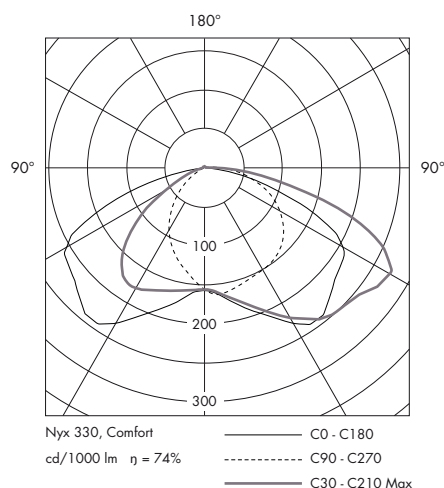

FOX

Fox Belysning AB
Tellusgången 8, Telefonplan
126 26 Hägersten
Tel +46 8 440 85 40
info@foxbelysning.se
www.foxbelysning.se