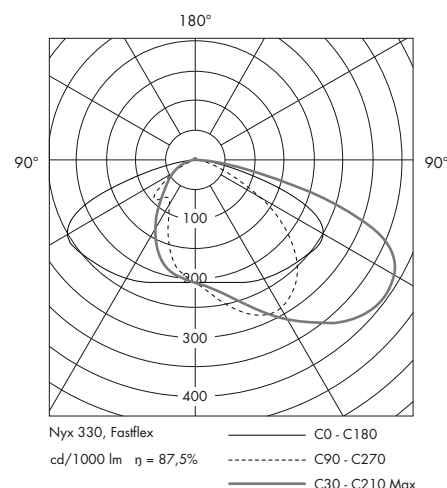

FOX

Fox Belysning AB
Tellusgången 8, Telefonplan
126 26 Hägersten
Tel +46 8 440 85 40
info@foxbelysning.se
www.foxbelysning.se