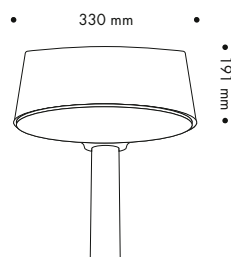

Nyx 330 finns även som väggarmatur.

TEKNISK INFO: NYX 330 LYKTHUVUD

Design	Vilhelm Lauritzen AS
Material	Gjuten aluminium
Ytbehandling	RAW anodiserad eller pulverlackerad: Svart (Akzo Nobel SN351F) Grafitgrå (Akzo Nobel YW355F) Silvergrå (Akzo Nobel Y2370I) Cortenlack (Akzo Nobel YX355F)
Avbländning	Semitransparent polykarbonat/akryl
Vikt	6,5 kg
Montering	På stolpe Ø 60 mm Kan även fås med genombrutet lykthuvud för montage av flera armaturer på Ø60 mm stolpe
Anslutning	Levereras med monterad kabel 5,5m
Isolationsklass	Klass II
Vandalklass	IK10, IK09 med Zhaga-sockel
Korrosionsklass	C4, option för C5
Kapslingsklass	IP 65
Vindfångsarea	0,053 m ²
Certifiering	CE