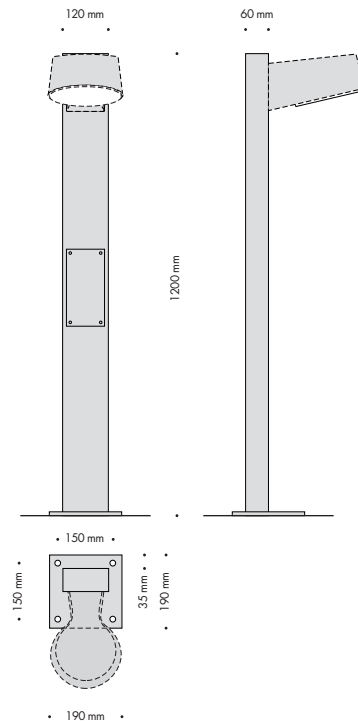

BESTÄLLNINGSNUMMER

LED 11 W, 500 mA

2700 K, 1046 lm, CRI 90

Svart	01-6842-66927
Grafitgrå	01-6842-4927
Silvergrå	01-6842-9927
Cortenlack	01-6842-17927

3000 K, 1094 lm, CRI 90

Svart	01-6842-66930
Grafitgrå	01-6842-4930
Silvergrå	01-6842-9930
Cortenlack	01-6842-17930

4000 K, 1158 lm, CRI 80

Svart	01-6842-66840
Grafitgrå	01-6842-4840
Silvergrå	01-6842-9840
Cortenlack	01-6842-17840

LED 16 W, 700 mA

2700 K, 1404 lm, CRI 90

Svart	01-6888-66927
Grafitgrå	01-6888-4927
Silvergrå	01-6888-9927
Cortenlack	01-6888-17927

3000 K, 1468 lm, CRI 90

Svart	01-6888-66930
Grafitgrå	01-6888-4930
Silvergrå	01-6888-9930
Cortenlack	01-6888-17930

4000 K, 1554 lm, CRI 80

Svart	01-6888-66840
Grafitgrå	01-6888-4840
Silvergrå	01-6888-9840
Cortenlack	01-6888-17840

Nyx Pollare 1000

För nedgrävning

Svart	01-702166
Grafitgrå	01-70214
Silvergrå	01-70219
Cortenlack	01-702117

Med fläns för fastbultning

Svart	01-702266
Grafitgrå	01-70224
Silvergrå	01-70229
Cortenlack	01-702217

Nyx Pollare 1200

För nedgrävning

Svart	01-702366
Grafitgrå	01-70234
Silvergrå	01-70239
Cortenlack	01-702317

Med fläns för fastbultning

Svart	01-702466
Grafitgrå	01-70244
Silvergrå	01-70249

Nyx Ständer 1200

Fox

Fox Belysning AB
Tellusgängen 8, Telefonplan
126 26 Hägersten
Tel +46 8 440 85 40
Fax +46 8 24 22 33
info@foxbelysning.se
www.foxbelysning.se