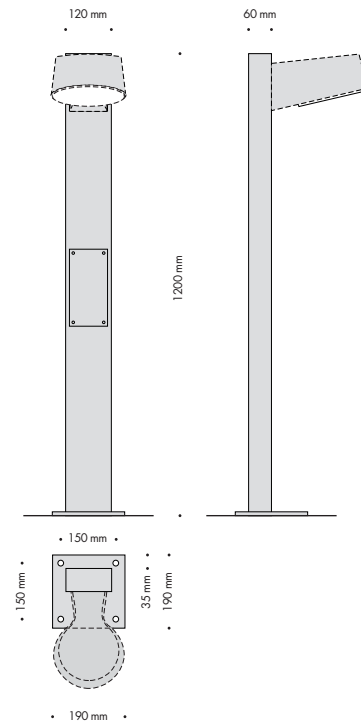

BESTÄLLNINGSNUMMER

3000K, 1060 lm, CRI 90

Svart	01-6888-66930
Grafitgrå	01-6888-4930
Silvergrå	01-6888-9930
Cortenlack	01-6888-17930

4000K, 1320 lm, CRI 80

Svart	01-6888-66840
Grafitgrå	01-6888-4840
Silvergrå	01-6888-9840
Cortenlack	01-6888-17840

Nyx Pollare 1000

För nedgrävning

Svart	01-702166
Grafitgrå	01-70214
Silvergrå	01-70219
Cortenlack	01-702117

Med fläns för fastbultning

Svart	01-702266
Grafitgrå	01-70224
Silvergrå	01-70229
Cortenlack	01-702217

Nyx Pollare 1200

För nedgrävning

Svart	01-702366
Grafitgrå	01-70234
Silvergrå	01-70239
Cortenlack	01-702317

Med fläns för fastbultning

Svart	01-702466
Grafitgrå	01-70244
Silvergrå	01-70249
Cortenlack	01-702417

Nyx Ständer 1200

Fox

Fox Belysning AB
Tellusgången 8, Telefonplan
126 26 Hägersten
Tel +46 8 440 85 40
Fax +46 8 24 22 33
info@foxbelysning.se
www.foxbelysning.se