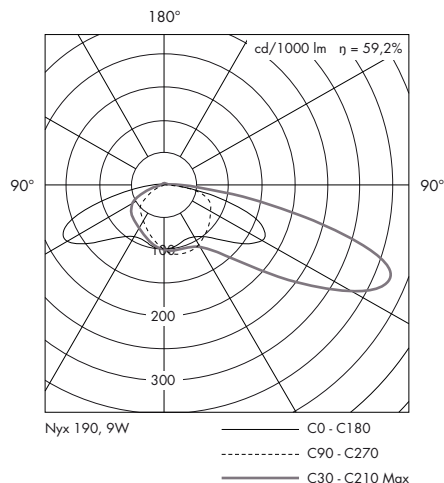

TEKNISK INFO: NYX Pollare

Design	Wilhelm Lauritzen AS
Material	Lackerad aluminium
Ytbehandling	Pulverlackerad svart (Akzo Nobel Noir 900 Sablé, SN351F), grafitgrå (Akzo Nobel SW302G), silvergrå (Akzo Nobel MW300D) eller cortenlack (Akzo Nobel YX355F Mars 2525)
Vikt	1000: Kryssfundament 4 kg, fläns 5 kg 1200: Kryssfundament 4,5 kg, fläns 6 kg
Ljuskälla	LED Bridgelux V6 9W/12W/16W, 2700/3000K/4000K, CRI 90
Montering	För nedgrävning alternativt med fläns för fastbultning
Anslutning	1000: Överkopplingsbar i armatur 5x2,5mm² ; 1200: Överkopplingsbar Klass I = 5x16mm², Klass II = 4x16mm²
Isolationsklass	1000: Klass I i armaturen (Klass II på förfrågan) 1200: Klass I (Klass II på förfrågan)
Certifiering	CE