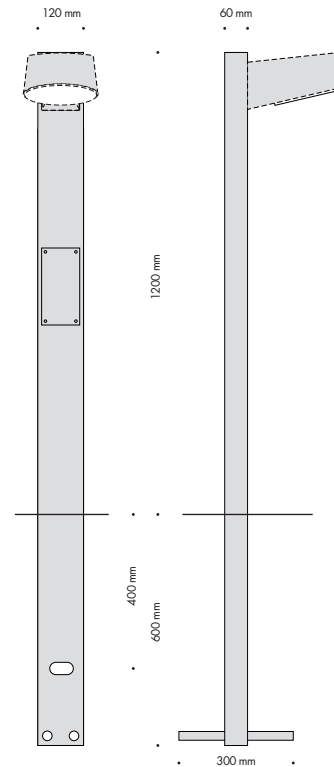

BESTÄLLNINGSNUMMER

LED 11 W, 500 mA

2700 K, 1046 lm, CRI 90

Svart	01-6842-66927
Grafitgrå	01-6842-4927
Silvergrå	01-6842-9927
Cortenlack	01-6842-17927

3000 K, 1094 lm, CRI 90

Svart	01-6842-66930
Grafitgrå	01-6842-4930
Silvergrå	01-6842-9930
Cortenlack	01-6842-17930

4000 K, 1158 lm, CRI 80

Svart	01-6842-66840
Grafitgrå	01-6842-4840
Silvergrå	01-6842-9840
Cortenlack	01-6842-17840

LED 16 W, 700 mA

2700 K, 1404 lm, CRI 90

Svart	01-6888-66927
Grafitgrå	01-6888-4927
Silvergrå	01-6888-9927
Cortenlack	01-6888-17927

3000 K, 1468 lm, CRI 90

Svart	01-6888-66930
Grafitgrå	01-6888-4930
Silvergrå	01-6888-9930
Cortenlack	01-6888-17930

4000 K, 1554 lm, CRI 80

Svart	01-6888-66840
Grafitgrå	01-6888-4840
Silvergrå	01-6888-9840
Cortenlack	01-6888-17840

Nyx Pollare 1000

För nedgrävning

Svart	01-702166
Grafitgrå	01-70214
Silvergrå	01-70219
Cortenlack	01-702117

Med fläns för fastbultning

Svart	01-702266
Grafitgrå	01-70224
Silvergrå	01-70229
Cortenlack	01-702217

Nyx Pollare 1200

För nedgrävning

Svart	01-702366
Grafitgrå	01-70234
Silvergrå	01-70239
Cortenlack	01-702317

Med fläns för fastbultning

Svart	01-702466
Grafitgrå	01-70244
Silvergrå	01-70249

Nyx Ständer 1200

Fox

Fox Belysning AB
Tellusgängen 8, Telefonplan
126 26 Hägersten
Tel +46 8 440 85 40
Fax +46 8 24 22 33
info@foxbelysning.se
www.foxbelysning.se