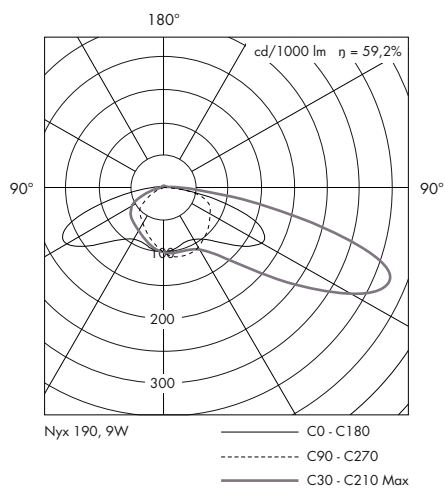

TEKNISK INFO: NYX Pollare

Design	Wilhelm Lauritzen AS
Material	Nyx 190: Gjuten aluminium Nyx Stander: Aluminium
Ytbehandling	RAW anodiserad eller pulverlackerad: Svart (Akzo Nobel SN351F) Grafitgrå (Akzo Nobel YW355F) Silvergrå (Akzo Nobel Y2370I) Cortenlack (Akzo Nobel YX355F)
Vikt	1000: Kryssfundament 4 kg, fläns 5 kg 1200: Kryssfundament 4,5 kg, fläns 6 kg Armatyr Nyx 190: 2,6 kg
Montering	För nedgrävning alternativt med fläns för fastbultning
Anslutning	1000: Överkopplingsbar i armatur 5x2,5mm² ; 1200: Överkopplingsbar Klass I = 5x16mm², Klass II = 4x16mm²
Isolationsklass	1000: Klass I i armaturen (Klass II på förfrågan) 1200: Klass I (Klass II på förfrågan)
Kapslingsklass	IP66
Vandalklass	IK10
Korrosionsklass	C4, option för C5
Certifiering	CE

LJUSKÄLLA OCH DRIVER

Ljuskälla	2 x Bridgelux V6
Livslängd	Minst 100.000 timmar vid ta max 25°C, L90B10
Systemeffekt	6, 8, 11 eller 15 W (250, 350, 500 eller 700 mA)
Färgtemperatur	2700, 3000 eller 4000 K
Ljuseffekt	2700 K: 556 lm, 760 lm, 1046 lm, 1404 lm 3000 K: 582 lm, 794 lm, 1094 lm, 1468 lm 4000 K: 614 lm, 840 lm, 1158 lm, 1554 lm
Färgåtergivning	Minst Ra 90
Färgnoggrannhet	3 step SDCM
Verkningsgrad	59 %
Standard driver	TCI LED driver (250, 350, 500 eller 700 mA)
Prog. driver	Xitanium Full Xi FP 22 W, 0,3-1,0 A
Livslängd driver	100 000 timmar
Ljusreglering	DALI-2, 1-10 V eller programmerbar mot tillägg

Fox

Fox Belysning AB
Tellusgången 8, Telefonplan
126 26 Hägersten
Tel +46 8 440 85 40
info@foxbelysning.se
www.foxbelysning.se