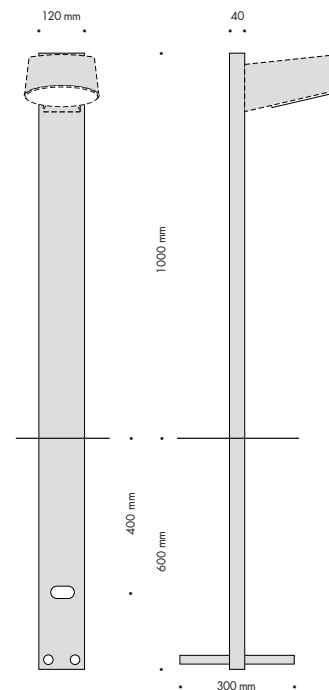

LED 8 W, 350 mA

2700 K, 760 lm, CRI 90

Svart	01-6841-66927
Grafitgrå	01-6841-4927
Silvergrå	01-6841-9927
Cortenlack	01-6841-17927

3000 K, 794 lm, CRI 90

Svart	01-6841-66930
Grafitgrå	01-6841-4930
Silvergrå	01-6841-9930
Cortenlack	01-6841-17930

4000 K, 840 lm, CRI 80

Svart	01-6841-66840
Grafitgrå	01-6841-4840
Silvergrå	01-6841-9840
Cortenlack	01-6841-17840

Nyx Ständer 1000