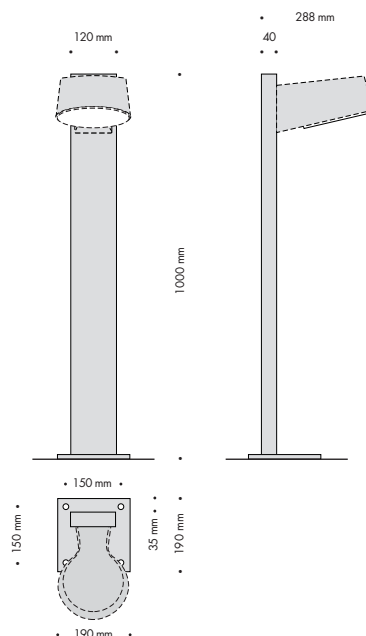

LED 16W

2700K, 1020 lm, CRI 90

Svart	01-6888-66927
Grafitgrå	01-6888-4927
Silvergrå	01-6888-9927
Cortenlack	01-6888-17927

Nyx Ständer 1000