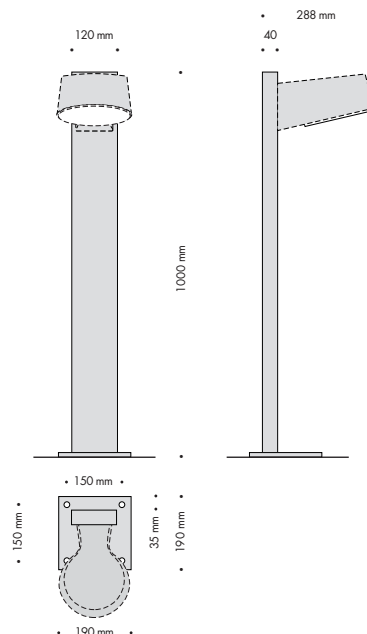

LED 8 W, 350 mA

2700 K, 760 lm, CRI 90

Svart	01-6841-66927
Grafitgrå	01-6841-4927
Silvergrå	01-6841-9927
Cortenlack	01-6841-17927

3000 K, 794 lm, CRI 90

Svart	01-6841-66930
Grafitgrå	01-6841-4930
Silvergrå	01-6841-9930
Cortenlack	01-6841-17930

4000 K, 840 lm, CRI 80

Svart	01-6841-66840
Grafitgrå	01-6841-4840
Silvergrå	01-6841-9840
Cortenlack	01-6841-17840

Nyx Ständer 1000