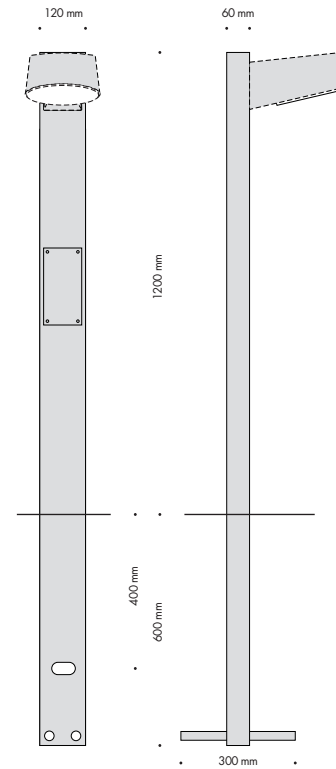

BESTÄLLNINGSNUMMER

3000K, 1060 lm, CRI 90

Svart	01-6888-66930
Grafitgrå	01-6888-4930
Silvergrå	01-6888-9930
Cortenlack	01-6888-17930

4000K, 1320 lm, CRI 80

Svart	01-6888-66840
Grafitgrå	01-6888-4840
Silvergrå	01-6888-9840
Cortenlack	01-6888-17840

Nyx Pollare 1000

För nedgrävning

Svart	01-702166
Grafitgrå	01-70214
Silvergrå	01-70219
Cortenlack	01-702117

Med fläns för fastbultning

Svart	01-702266
Grafitgrå	01-70224
Silvergrå	01-70229
Cortenlack	01-702217

Nyx Pollare 1200

För nedgrävning

Svart	01-702366
Grafitgrå	01-70234
Silvergrå	01-70239
Cortenlack	01-702317

Med fläns för fastbultning

Svart	01-702466
Grafitgrå	01-70244
Silvergrå	01-70249
Cortenlack	01-702417

Nyx Ständer 1200

Fox

Fox Belysning AB
Tellusgången 8, Telefonplan
126 26 Hägersten
Tel +46 8 440 85 40
Fax +46 8 24 22 33
info@foxbelysning.se
www.foxbelysning.se