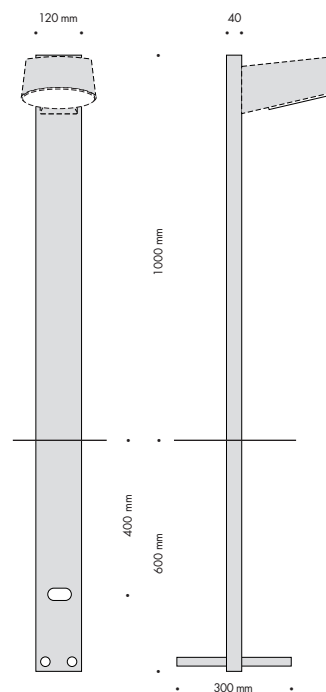

LED 16W

2700K, 1020 lm, CRI 90

Svart	01-6888-66927
Grafitgrå	01-6888-4927
Silvergrå	01-6888-9927
Cortenlack	01-6888-17927

Nyx Ständer 1000