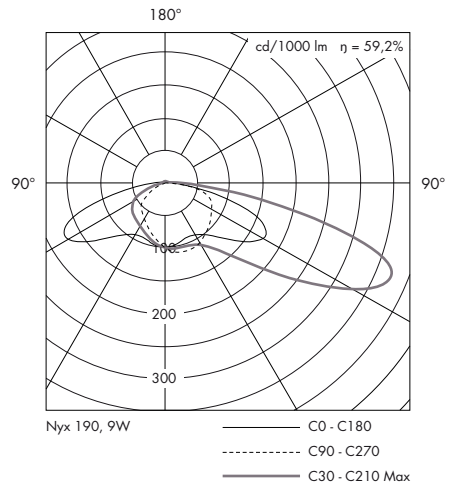

NYX Pollare

Design: Wilhelm Lauritzen AS

NYX Pollare

Pollare avsedd för väggarmaturen Nyx 190. Finns i två höjder: 1000 eller 1200 mm, för nedgrävning eller med fläns för fastbultning.

TEKNISK INFO: NYX Pollare

Design	Wilhelm Lauritzen AS
Material	Lackerad aluminium
Ytbehandling	Pulverlackerad svart (Akzo Nobel Noir 900 Sablé, SN351F), grafitgrå (Akzo Nobel YW355F), silvergrå (Akzo Nobel Y2370I) eller cortenlack (Akzo Nobel YX355F Mars 2525)
Vikt	1000: Kryssfundament 4 kg, fläns 5 kg 1200: Kryssfundament 4,5 kg, fläns 6 kg Armatur Nyx 190: 2,6 kg
Ljuskälla	LED Bridgelux V6: 6, 8, 11 eller 16 W 2700/3000K/4000K, CRI 90
Montering	För nedgrävning alternativt med fläns för fastbultning
Anslutning	1000: Överkopplingsbar i armatur 5x2,5mm ² ; 1200: Överkopplingsbar Klass I = 5x16mm ² , Klass II = 4x16mm ²
Isolationsklass	1000: Klass I i armaturen (Klass II på förfrågan) 1200: Klass I (Klass II på förfrågan)
Certifiering	CE