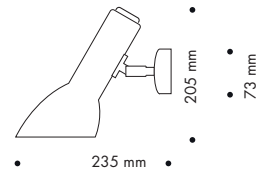

TEKNISK INFO: OBLIQUE

Design	Tom Stepp/CPH Lighting
Material	Skärm i aluminium. Fot i stål. Stång och led i blankkromat stål.
Ytbehandling	Vit matt (RAL 9016), Svart matt (RAL 9005), Flintgrå, Petroleumblå, Olivgrön, Tegelröd, Vit blank, Svart blank
Vikt	Oblique vägg: 0,9 kg. Oblique bord: 2,4 kg. Oblique golv: 4,7 kg.
Ljuskälla	Halogen/lysrörslampa/LED retro, max 53W, sockel E27
Anslutning	Vit ledning med Europastickpropp: 2,7 m (golv), 3,45 m (bord), 3,8 m (vägg)
Isolationsklass	Klass II
Kapslingsklass	IP 20
Certifiering	CE ▽