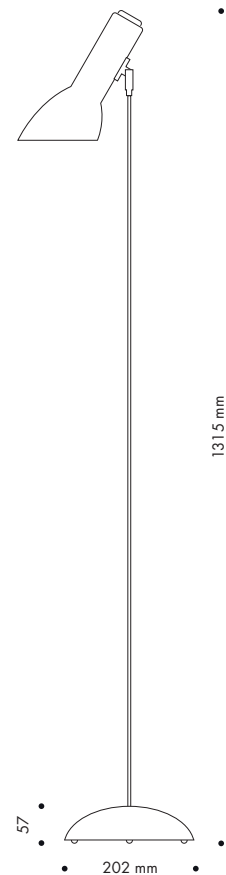

Oblique golv

Vit matt	08-30611
Svart matt	08-30614
Flintgrå	08-44252
Petroleumblå	08-44253
Olivgrön	08-44254
Tegelröd	08-44255
Vit blank	08-44208
Svart blank	08-44209