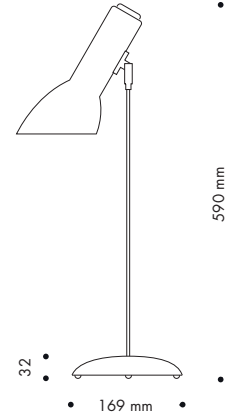

OBLIQUE

Design: Tom Stepp/CPH Lighting

OBLIQUE

Oblique är en stilren 50-talsinspirerad armatur formgiven av Tom Stepp. Den snett avskurna skärmen ger ett mycket bra avbländat och riktat läsljus. Oblique finns i vägg-, bords- och golvmodell i ett flertal kulörer. Halvmatt eller blank.

TEKNISK INFO: OBLIQUE

Design	Tom Stepp/CPH Lighting
Material	Skärm i aluminium. Fot i stål. Stång och led i blankkromat stål.
Ytbehandling	Vit matt (RAL 9016), Svart matt (RAL 9005), Flintgrå, Petroleumblå, Olivgrön, Tegelröd, Vit blank, Svart blank
Vikt	Oblique vägg: 0,9 kg. Oblique bord: 2,4 kg. Oblique golv: 4,7 kg.
Ljuskälla	Halogen/lysrörslampa/LED retro, max 53W, sockel E27
Anslutning	Vit ledning med Europastickpropp: 2,7 m (golv), 3,45 m (bord), 3,8 m (vägg)
Isolationsklass	Klass II
Kapslingsklass	IP 20
Certifiering	CE ▽