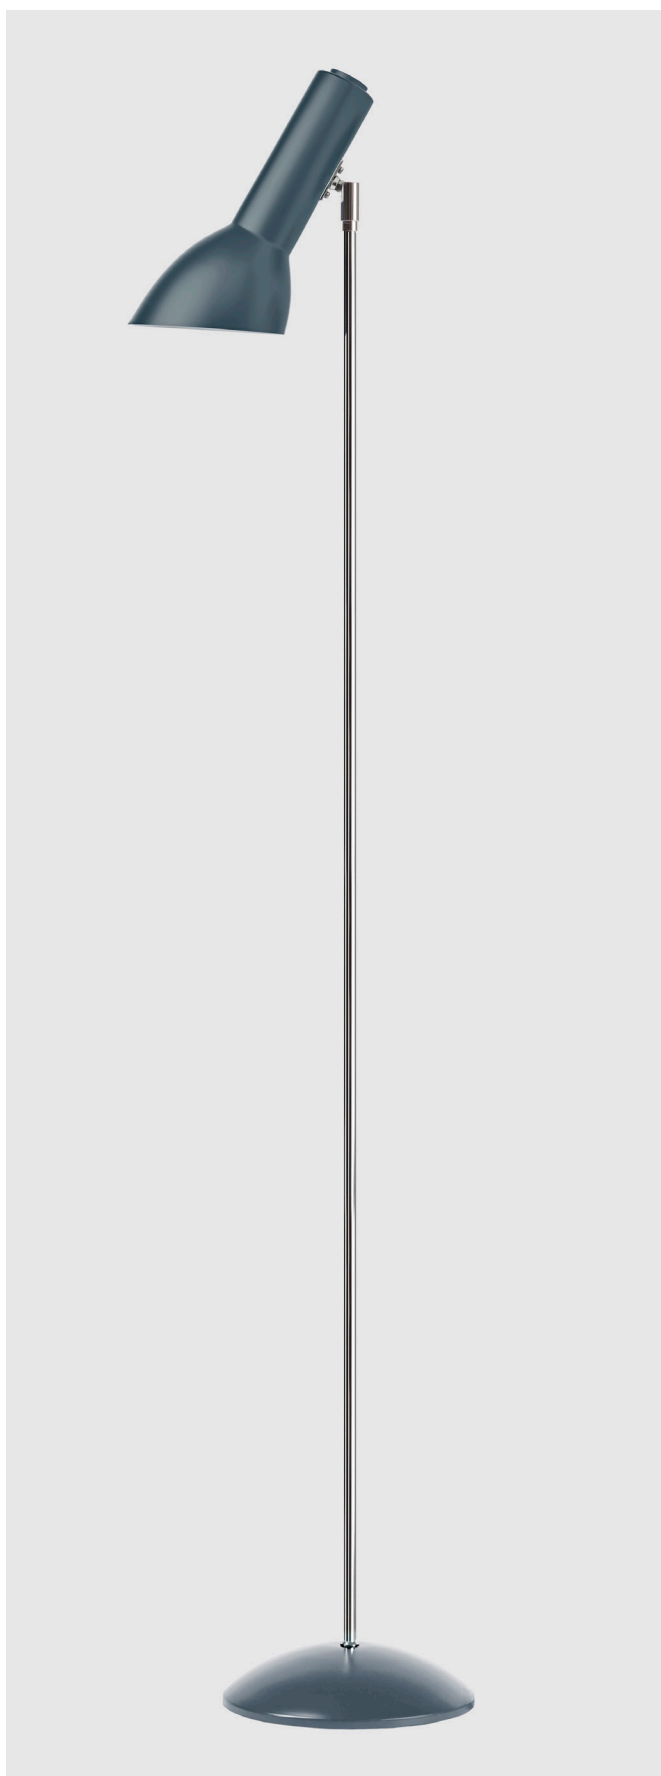

OBLIQUE

Design: Tom Stepp/CPH Lighting

OBLIQUE

Oblique är en stilren 50-talsinspirerad armatur formgiven av Tom Stepp. Den snett avskurna skärmen ger ett mycket bra avbländat och riktat läsljus. Oblique finns i vägg-, bords- och golvmodell i ett flertal kulörer. Halvmatt eller blank.

TEKNISK INFO: OBLIQUE

Design	Tom Stepp/CPH Lighting
Material	Skärm i aluminium. Fot i stål. Stång och led i blankkromat stål.
Ytbehandling	Vit matt (RAL 9016), Svart matt (RAL 9005), Flintgrå, Petroleumblå, Olivgrön, Tegelröd, Vit blank, Svart blank
Vikt	Oblique vägg: 0,9 kg. Oblique bord: 2,4 kg. Oblique golv: 4,7 kg.
Ljuskälla	Halogen/lysrörslampa/LED retro, max 53W, sockel E27
Anslutning	Vit ledning med Europastickpropp: 2,7 m (golv), 3,45 m (bord), 3,8 m (vägg)
Isolationsklass	Klass II
Kapslingsklass	IP 20
Certifiering	CE ▽

BESTÄLLNINGSNUMMER

Oblique vägg

Vit matt	08-40601
Svart matt	08-40604
Flintgrå	08-43104
Petroleumblå	08-43105
Olivgrön	08-43106
Tegelröd	08-43107
Vit blank	08-43174
Svart blank	08-43175

Oblique bord

Vit matt	08-30601
Svart matt	08-30604
Flintgrå	08-44152
Petroleumblå	08-44153
Olivgrön	08-44154
Tegelröd	08-44155
Vit blank	08-44108
Svart blank	08-44109