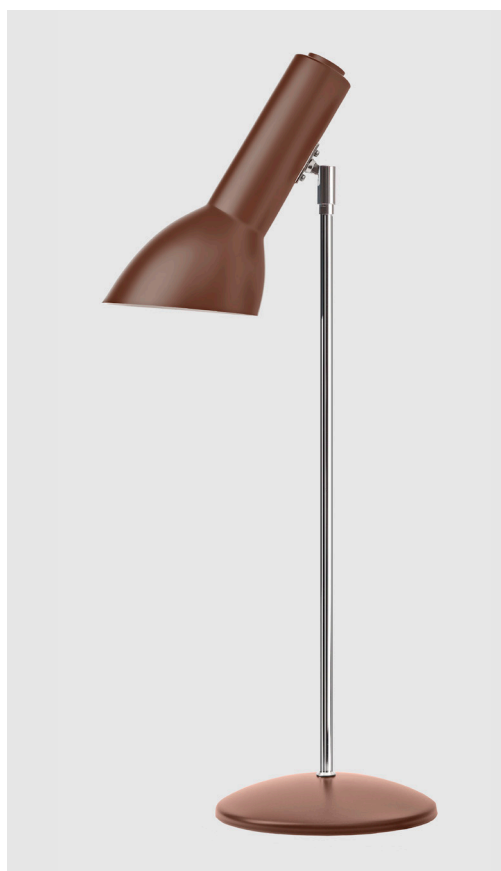

OBLIQUE

Design: Tom Stepp/CPH Lighting

OBLIQUE

Oblique är en stilren 50-talsinspirerad armatur formgiven av Tom Stepp. Den snett avskurna skärmen ger ett mycket bra avbländat och riktat läsljus. Oblique finns i vägg-, bords- och golvmodell i ett flertal kulörer. Halvmatt eller blank.

TEKNISK INFO: OBLIQUE

Design	Tom Stepp/CPH Lighting
Material	Skärm i aluminium. Fot i stål. Stång och led i blankkromat stål.
Ytbehandling	Vit matt (RAL 9016), Svart matt (RAL 9005), Flintgrå, Petroleumblå, Olivgrön, Tegelröd, Vit blank, Svart blank
Vikt	Oblique vägg: 0,9 kg. Oblique bord: 2,4 kg. Oblique golv: 4,7 kg.
Ljuskälla	Halogen/lysrörslampa/LED retro, max 53W, sockel E27
Anslutning	Vit ledning med Europastickpropp: 2,7 m (golv), 3,45 m (bord), 3,8 m (vägg)
Isolationsklass	Klass II
Kapslingsklass	IP 20
Certifiering	CE ▽

BESTÄLLNINGSNUMMER

Oblique vägg

Vit matt	08-40601
Svart matt	08-40604
Flintgrå	08-43104
Petroleumblå	08-43105
Olivgrön	08-43106
Tegelröd	08-43107
Vit blank	08-43174
Svart blank	08-43175

Oblique bord

Vit matt	08-30601
Svart matt	08-30604
Flintgrå	08-44152
Petroleumblå	08-44153
Olivgrön	08-44154
Tegelröd	08-44155
Vit blank	08-44108
Svart blank	08-44109