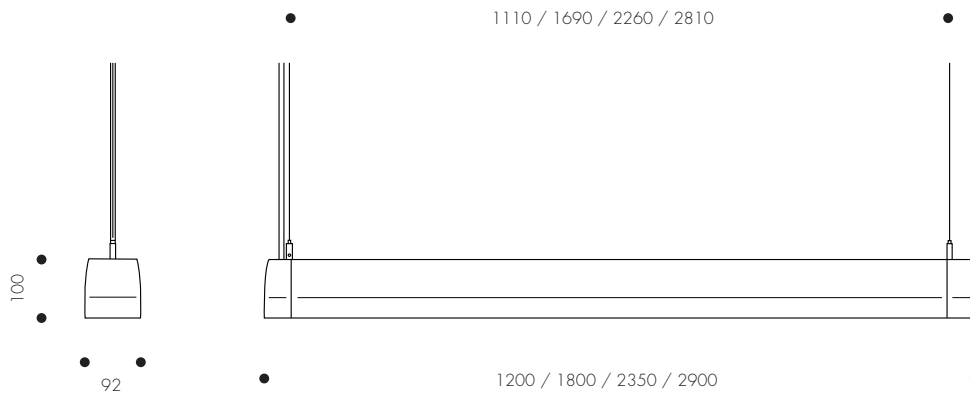

## TEKNISK INFO: PELÉE LINE

Design	Cubo Arkitekter
Material	Aluminium, akryl
Längd/Vikt	1200 mm: 5 kg 1800 mm: 7 kg 2350 mm: 9 kg 2900 mm: 11 kg
Ytbehandling	Pulverlackerad: Vit (RAL 9010) Alu-grå (RAL 9006) Cortenlack (Akzo Nobel YX355F) Svart (Akzo Nobel SN351F)
Avbländning	Nedåt: Mikroprismatisk akryl Upåt: Opaliserad akryl
Ljuskälla	LED-strip
Systemeffekt	1200 mm: 42 eller 58 W 1800 mm: 56 eller 84 W 2350 mm: 103 W 2900 mm: 140 W
Färgtemperatur	2700 K, 3000 K, 4000 K
Färgåtergivning	2700 K: Ra 80, 3000 och 4000 K: Ra 90
Driver	inkl. DALI-driver
Montering	Pendlad med 2 x 2 m stålwire, Ø 1,2 mm
Anslutning	3m vit ledning, PKLJ
Isolationsklass	Klass I
Kapslingsklass	IP20
Certifiering	CE