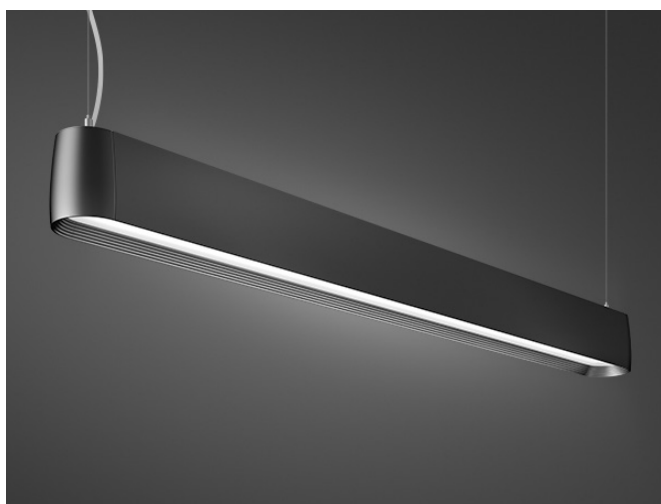

# PELÉE LINE

Design: Cubo Arkitekter

## PELÉE LINE

Med inspiration från Mount Pelée med sina vulkaniska kratrar skapades denna vackra pendelarmatur. De koniska cirkelarna bidrar till en behaglig spridning av ljuset. Den gjutna aluminiumringen lackeras vit eller i aluminiumfärg samt i en sandblästrad version med klarlack.

## TEKNISK INFO: PELÉE LINE

Design	Cubo Arkitekter
Material	Aluminium, akryl
Längd/Vikt	1200 mm: 5 kg 1800 mm: 7 kg 2350 mm: 9 kg 2900 mm: 11 kg
Ytbehandling	Pulverlackerad: Vit (RAL 9010) Alu-grå (RAL 9006) Cortenlack (Akzo Nobel YX355F) Svart (Akzo Nobel SN351F)
Avbländning	Nedåt: Mikroprismatisk akryl Upåt: Opaliserad akryl
Ljuskälla	LED-strip
Systemeffekt	1200 mm: 42 eller 58 W 1800 mm: 56 eller 84 W 2350 mm: 103 W 2900 mm: 140 W
Färgtemperatur	2700 K, 3000 K, 4000 K
Färgåtergivning	2700 K: Ra 80, 3000 och 4000 K: Ra 90
Driver	inkl. DALI-driver
Montering	Pendlad med 2 x 2 m stålwire, Ø 1,2 mm
Anslutning	3m vit ledning, PKLJ
Isolationsklass	Klass I
Kapslingsklass	IP20
Certifiering	CE