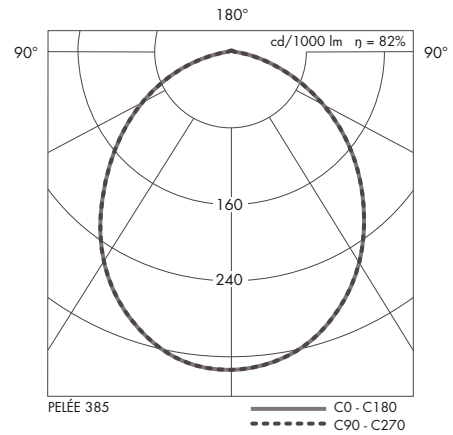

## TEKNISK INFO: PELÉE LINE

Design	Cubo Arkitekter
Material	Aluminium, akryl
Längd/Vikt	1200 mm: 5 kg 1800 mm: 7 kg 2350 mm: 9 kg 2900 mm: 11 kg
Ytbehandling	Pulverlackerad: Vit (RAL 9010) Alu-grå (RAL 9006) Cortenlack (Akzo Nobel YX355F) Svart (Akzo Nobel SN351F)
Avbländning	Nedåt: Mikroprismatisk akryl Upåt: Opaliserad akryl
Ljuskälla	LED-strip
Systemeffekt	1200 mm: 42 eller 58 W 1800 mm: 56 eller 84 W 2350 mm: 103 W 2900 mm: 140 W
Färgtemperatur	2700 K, 3000 K, 4000 K
Färgåtergivning	2700 K: Ra 80, 3000 och 4000 K: Ra 90
Driver	inkl. DALI-driver
Montering	Pendlad med 2 x 2 m stålwire, Ø 1,2 mm
Anslutning	3m vit ledning, PKLJ
Isolationsklass	Klass I
Kapslingsklass	IP20
Certifiering	CE