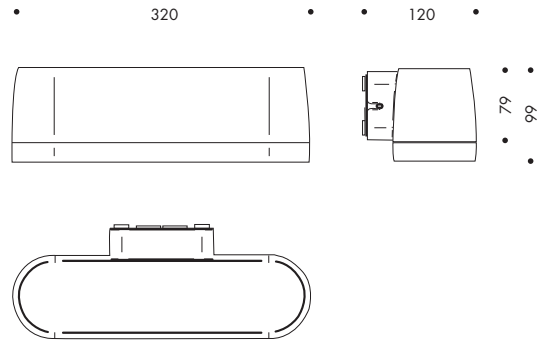

PELÉE VÄGG

Design: Cubo Arkitekter

PELÉE VÄGG

Vi presenterar Pelée vägg, det senaste tillskottet i Pelée-familjen. Med en kapslingsklass på IP66 är detta en armatur för både inomhus- och utomhusbruk.

Precis som övriga armaturer i serien är det de invändiga koniska rillorna som kännetecknar armaturen. I detta fall är rillorna en del av skärmen, och den lysande kanten skapar stämning och optisk vägledning.

TEKNISK INFO: PELÉE VÄGG

Design	Cubo Arkitekter
Material	Aluminium
Ytbehandling	RAW obehandlad eller anodiserad Alternativ pulverlackerade: Vit (RAL 9010) Alu-grå (RAL 9006) Svart (Akzo Nobel SN351F) Cortenlack (Akzo Nobel YX355F)
Avbländning	Opaliserad polykarbonat
Montering	På vägg, eventuellt med beslag för synlig installation
Anslutning	Kopplingsplint max 2 st 5x2,5 mm ²
Isolationsklass	IP66, klass I eller II
Vandalklass	IK08
Vikt	1,5kg
Certifiering	CE