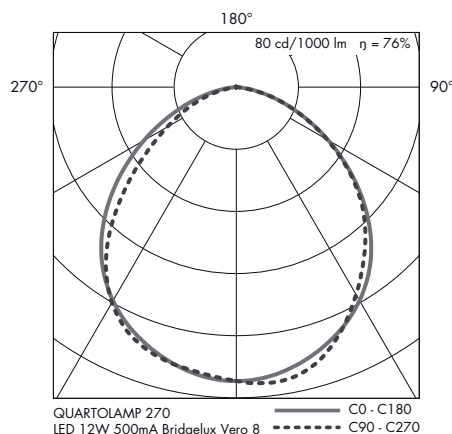

LJUSKÄLLA OCH DRIVER

Ljuskälla	LED Bridgelux V8 eller E27
Livslängd	min 100.000 h L190B10 (vid max 25° C)
Systemeffekt	6, 8 eller 11 W (250, 350 eller 500 mA)
Färgtemperatur	2700, 3000 eller 4000 K
Färgåtergivning	Minst Ra 90
Färgnoggrannhet	3 step SDCM
Verkningsgrad	76 %
Driver	LED driver (250, 350 eller 500 mA)
Livslängd driver	Minst 100.000 h
Ljusreglering	DALI eller 1-10 V alternativt driver och sensor (radar) för trådlös styrning (Bluetooth)