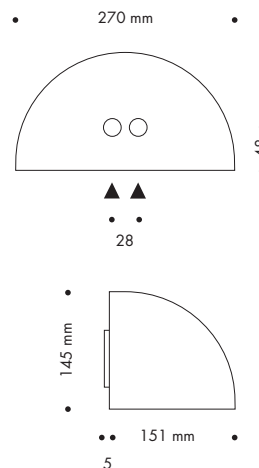

TEKNISK INFO: QUARTO 270 UTOMHUS

Material	Varmförzinkat stål, mässing eller koppar
Lackering	Vit: RAL 9010 Svart: Akzo Nobel SN351F Grafitgrå: Akzo Nobel YW355F Cortenlack: Akzo Nobel YX355F
Avbländning	Opal polykarbonat/akryl
Vikt	1,3 kg
Montering	På vägg med två skruvar, alternativt som pollare på Q-Ständer
Anslutning	Fast montage, dubbla genomföringshål i väggfäste. Vid utanpåliggande kabelförläggning används distans av neoprengummi (se tillbehör nedan). Kopplingsplint 3x4 mm², överkoppling med max 2 st 3x1.5 mm².
Isolationsklass	Klass I (Går även att få i klass II)
Kapslingsklass	IP 45
Certifiering	CE