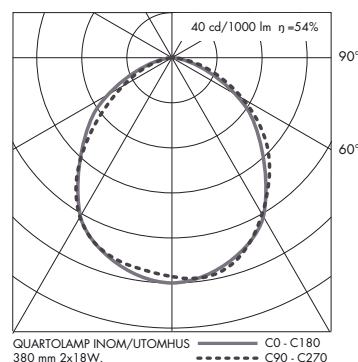

LJUSKÄLLA OCH DRIVER

Ljuskälla	LED Bridgelux V8 eller E27
Livslängd	min 100.000 h L80B10 (vid max 25° C)
Systemeffekt	12 eller 17 W (500 eller 700 mA)
Färgtemperatur	2700, 3000 eller 4000 K
Färgåtergivning	Minst Ra 90
Färgnoggrannhet	3 step SDCM
Verkningsgrad	74 %
Driver	Helvar LED driver (350 eller 500 mA)
Livslängd driver	Minst 50.000 h
Ljusreglering	DALI eller 1-10 V mot tillägg