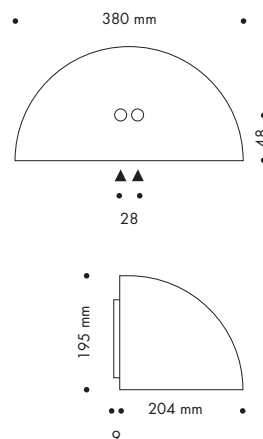

Levereras idag med LED alternativt med E27.

TEKNISK INFO: QUARTO 380

Material	Varmförzinkat stål, mässing eller koppar
Lackering	Vit: RAL 9010 Svart: Akzo Nobel SN351F Grafitgrå: Akzo Nobel SW302G Cortenlack: Akzo Nobel YX355F
Avbländning	Opal polykarbonat/akryl
Vikt	2,3 kg
Montering	På vägg
Anslutning	Fast montage, dubbla genomföringshål i väggfäste. Vid utanpåliggande kabelförläggning används distans av neoprengummi (se tillbehör nedan). Kopplingsplint 3x4 mm ² , överkoppling med max 2 st 3x1.5 mm ² .
Isolationsklass	Klass I (Går även att få i klass II)
Kapslingsklass	IP 44
Certifiering	CE