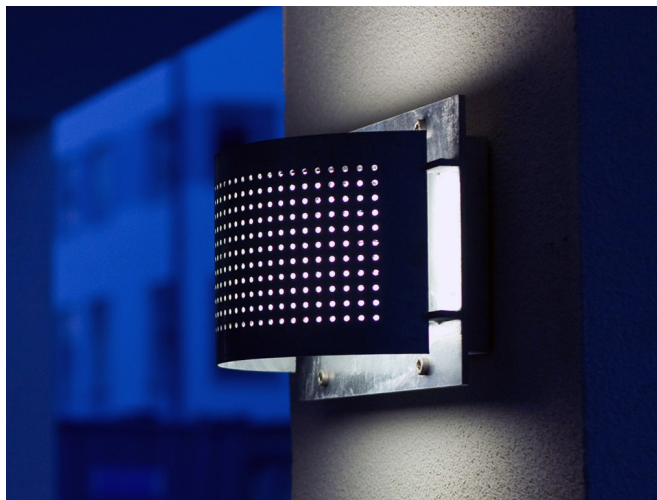

TEMA SIGTEN

Design: Niels Enevold

TEMA SIGTEN

SIGTEN i galvaniserat stål är en robust och underhållsfri armatur.

Den perforerade skärmen skyddar mot vandalisering och dess ljusutsläpp ger armaturen ett spännande djup.

TEKNISK INFO: TEMA SIGTEN

Design	Niels Enevold
Material	Stål. Bakstycke i gjuten silumin. Kupa i polykarbonat.
Ytbehandling	Varmförzinkad. Lackerat utförande (tillägg) pulvelack-erad (Akzo Nobel SW302F)
Vikt	4 kg
Ljuskälla	LED Bridgelux V8, alt. E27
Montering	På vägg med fyra skruvar
Anslutning	Kopplingsplint 5x6 mm ² . Tre genomföringshål. Överkoppling med max 2 st 5x2,5 mm ² kabel.
Isolationsklass	Klass I
Kapslingsklass	IP 54
Certifiering	CE