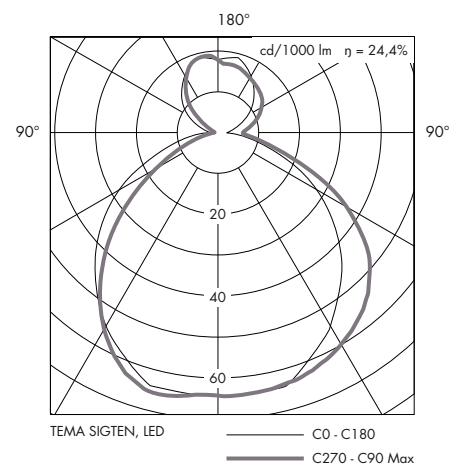

1-10V
DALI

V
D

E27

Max 57W

02-60819

Färgtillägg annan färg (endast RAL)

72-60810

Fox