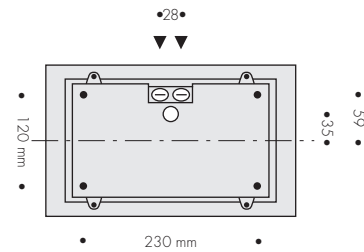

TEKNISK INFO: TEMA SIGTEN

Design	Niels Enevold
Material	Stål. Bakstycke i gjuten silumin. Kupa i polykarbonat.
Ytbehandling	Varmförzinkad. Lackerat utförande (tillägg) pulvelack-erad (Akzo Nobel SW302F)
Vikt	4 kg
Ljuskälla	LED Bridgelux V8, alt. E27
Montering	På vägg med fyra skruvar
Anslutning	Kopplingsplint 5x6 mm ² . Tre genomföringshål. Överkoppling med max 2 st 5x2,5 mm ² kabel.
Isolationsklass	Klass I
Kapslingsklass	IP 54
Certifiering	CE