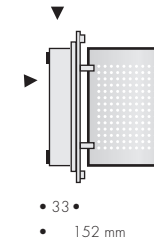

1-10V
DALI

V
D

E27

Max 57W

02-60819

Färgtillägg annan färg (endast RAL)

72-60810

Fox