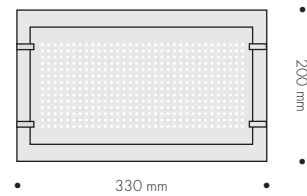

TEKNISK INFO: TEMA SIGTEN

Design	Niels Enevold
Material	Stål. Bakstycke i gjuten silumin. Kupa i polykarbonat.
Ytbehandling	Varmförzinkad. Lackerat utförande (tillägg) pulvelack-erad (Akzo Nobel SW302F)
Vikt	4 kg
Ljuskälla	LED Bridgelux V8, alt. E27
Montering	På vägg med fyra skruvar
Anslutning	Kopplingsplint 5x6 mm ² . Tre genomföringshål. Överkoppling med max 2 st 5x2,5 mm ² kabel.
Isolationsklass	Klass I
Kapslingsklass	IP 54
Certifiering	CE