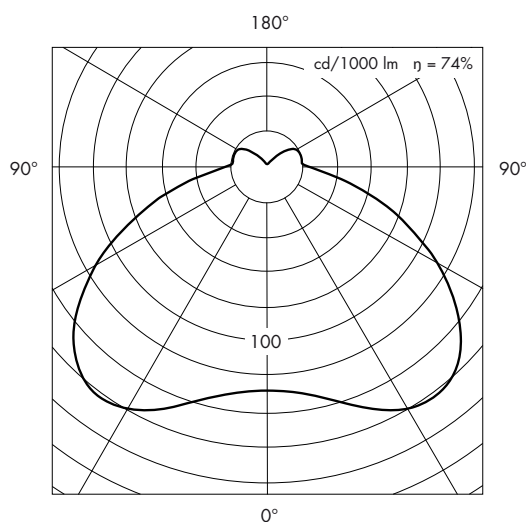

Fox

Fox Belysning AB
Tellusgången 8, Telefonplan
126 26 Hägersten
Tel +46 8 440 85 40
Fax +46 8 24 22 33
info@foxbelysning.se
www.foxbelysning.se