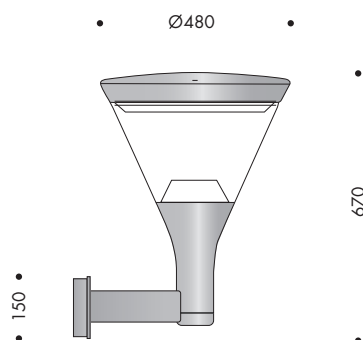

SKY VÄGG

Design: AART architects

SKY VÄGG

Armaturens form som sträcker sig mot himlen med välvt tak har inspirerats till namnet. Ljuset reflekteras och kommer uppifrån - från himlavalvet. SKY VÄGG, en rotationssymmetrisk väggarmatur, designad av de danska arkitekterna AART Architects.

Ljuskällan är LED som med sin placering i botten av armaturen ger ett behagligt indirekt och bländfritt ljus som sprids via armaturens välvda tak.

TEKNISK INFO: SKY PARK

Design	AART architects
Material	Gjuten aluminium. Polykarbonat och akryl i skärmen
Ytbehandling	Pulverlackerade svart (Akzo Nobel Noir 900 Sablé, SN351F) grafitgrå (Akzo Nobel SW302G), silvergrå (Akzo Nobel MW300D), eller cortenlack (Akzo Nobel YX355F Mars 2525)
Vikt	9,7 kg
Ljuskälla	LED Bridgelux Vero 18, CRI 80, max 35W
Driver:	Xitanium Full Xi FP 40W, programmerbar 8-100% Ljusregleringsmöjligheter: DALI, Dynadimmer, fasstyrning eller amplitudmodulering
Montering	På vägg
Anslutning	Levereras med monterad kabel
Isolationsklass	Klass II
Kapslingsklass	IP 66
Vandalklass	IK10
Vindareal	0,143m ²
Avbländningsklass	G2
Certifiering	CE

BESTÄLLNINGSNUMMER

SKY, för väggmontage

Ø 480 mm, höjd 670 mm, Ø 150 mm väggfäste

Bridgelux Vero 18, max 4700 lm, CRI 80

LED 2700K, 1550 - 4550 lm

Svart	01-6834-66827
Grafitgrå	01-6834-4827
Silvergrå	01-6834-9827
Cortenlack	01-6834-17827