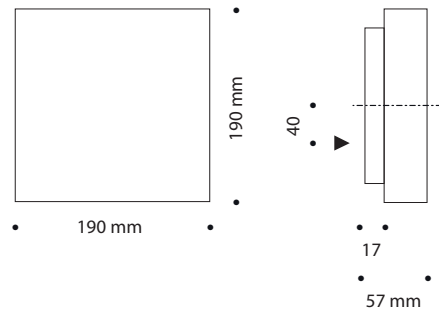

TEKNISK INFO: SQUARE 190

Design	Schmidt Hammer Lassen
Material	Stål eller koppar
Ytbehandling	Mattborstad obehandlad koppar, pulverlackerad vit (RAL 9010), svart (Akzo Nobel SN351F), grafitgrå (Akzo Nobel YW355F), cortenlack (Akzo Nobel YX355F)
Avbländning	Opal polykarbonat/akryl
Utskärning	Square kan fås med laserskurna siffror och bokstäver
Montering	På vägg
Anslutning	Fjäderbelastad kopplingsplint 5x4mm².
Isolationsklass	Klass I och II
Kapslingsklass	IP 45
Vandalklass	IK09
Vikt	1 kg
Certifiering	CE

LJUSKÄLLA OCH DRIVER

Ljuskälla	Bridgelux V8 + V6
Systemeffekt	Upp- och nedljus: 8 eller 11 W Endast nedljus: 6 eller 9 W
Livslängd	min 100.000 h L100B10 (vid max 25° C)
Färgtemperatur	2700, 3000 eller 4000 Kelvin
Energiklass	F
Färgåtergivning	Minst Ra 90
Färgnoggrannhet	3 step SDCM
Verkningsgrad	58 %
Driver	LED driver 20 W (ljusreglering mot tillägg)
Startström	max 5 A (50% efter 50 µs)
Livslängd driver	min 100.000 h

Fox

Fox Belysning AB
Tellusgången 8, Telefonplan
126 26 Hägersten
Tel +46 8 440 85 40
info@foxbelysning.se
www.foxbelysning.se