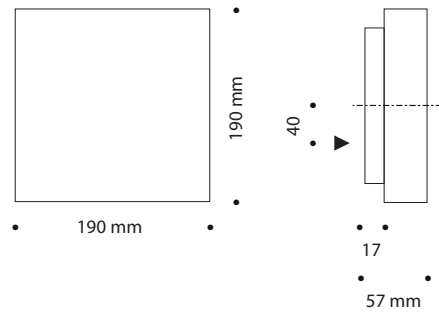

SQUARE 190

Design: Schmidt Hammer Lassen

SQUARE 190

Nu lanseras den kompakta och eleganta "Square 190". Med samma imponerande design och prestanda som dess föregångare, erbjuder denna nya, mindre modell en smidigare och mer mångsidig belysningslösning för inomhus- och utomhusprojekt. Dess kompakta storlek gör den idealisk för mindre utrymmen utan att kompromissa med stil eller funktion. Precis som de större modellerna i familjen kan även Square 190 levereras med laserskurna siffror och bokstäver – perfekt för husnummer!

TEKNISK INFO: SQUARE 190

Design	Schmidt Hammer Lassen
Material	Stål eller koppar
Ytbehandling	Mattborstad obehandlad koppar, pulverlackerad vit (RAL 9010), svart (Akzo Nobel SN351F), grafitgrå (Akzo Nobel YW355F), cortenlack (Akzo Nobel YX355F)
Avbländning	Opal polykarbonat/akryl
Utskärning	Square kan fås med laserskurna siffror och bokstäver
Montering	På vägg
Anslutning	Fjäderbelastad kopplingsplint 5x4mm ² .
Isolationsklass	Klass II
Kapslingsklass	IP 45
Vandalklass	IK09
Vikt	1 kg
Certifiering	CE