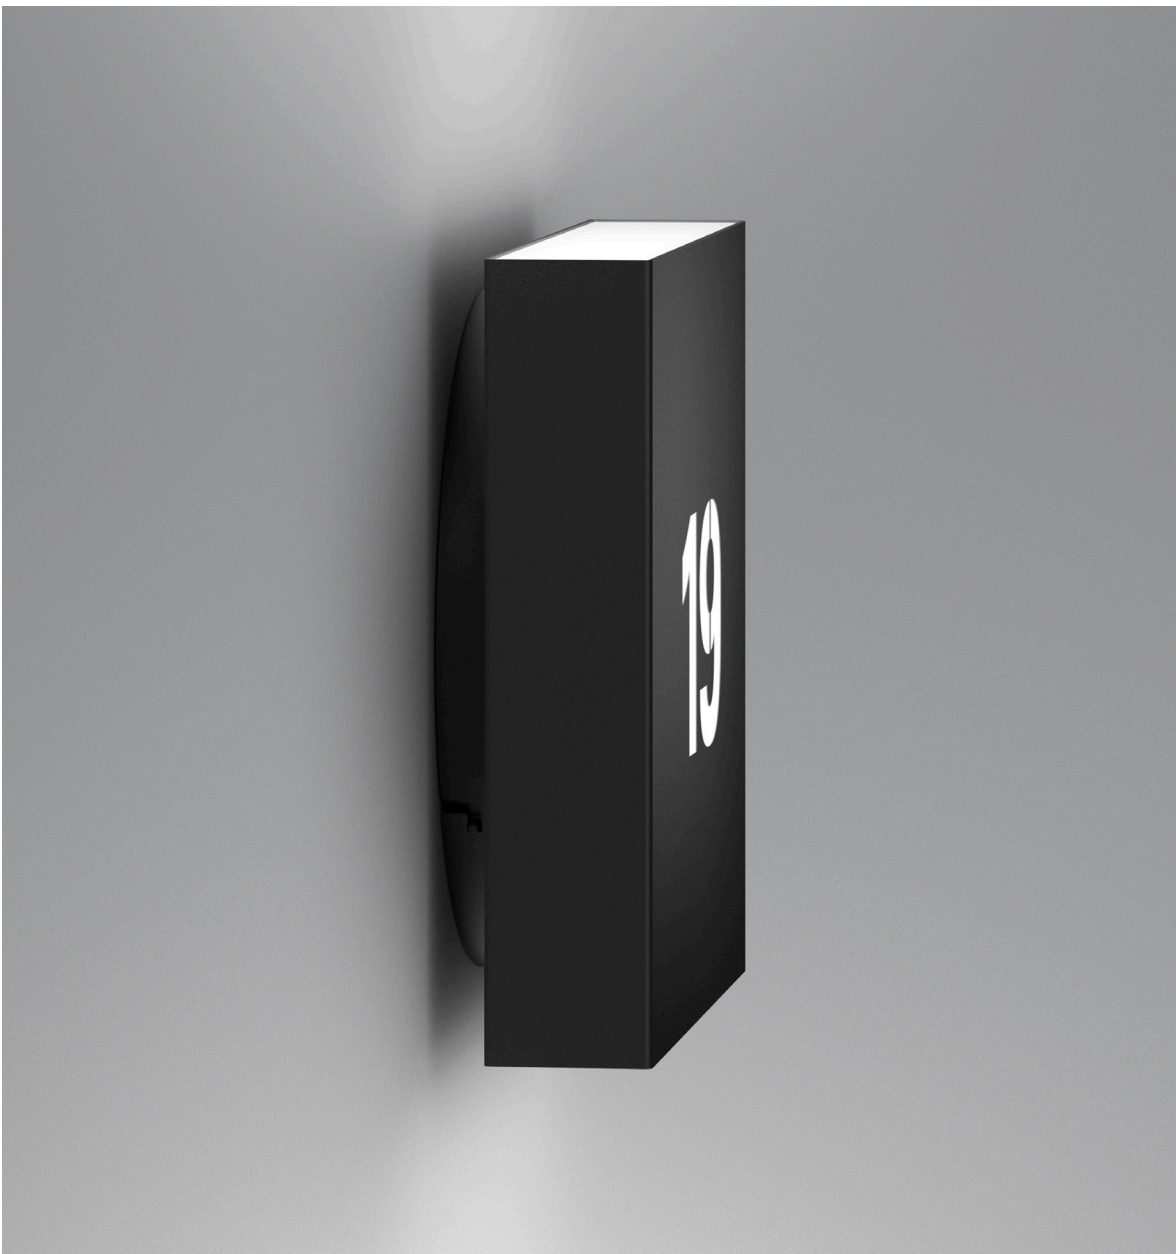

BESTÄLLNINGSNUMMER

SQUARE 190 med Bridgelux LED:

Beställningsnummer	Ljuskälla	Välj koderna för färg, färgtemperatur och tillägg nedan
01-6920-	8 W Bridgelux Vero, 250 mA	
01-6921-	11 W Bridgelux Vero, 350 mA	
01-6922-	6 W Bridgelux Vero, 250 mA, (endast nedljus)	
01-6923-	9 W Bridgelux, 350 mA, (endast nedljus)	

Färg		Färgtemperatur		Ljusreglering		Tillägg	
1	Vit	927	2700 K, Ra 90	V	1-10 V	C	Laserskurna siffror
66	Svart	930	3000 K, Ra 90	D	DALI		
4	Grafitgrå	940	4000 K, Ra 90				
8	Borstad koppar						
17	Cortenlack						
S	Övriga RAL						

Exempel: 01-6920-66927 = Square 190, svart, 8 W LED, 2700 K, Ra 90

Laserskurna siffror

Square kan beställas med laserskurna siffror/husnummer. Komplettera artikelnumret med ett C i slutet. För urfräsning av standardpictogram och logotyper, kontakta Fox Belysning.

Fox Belysning AB
Tellusgången 8, Telefonplan
126 26 Hägersten
Tel +46 8 440 85 40
info@foxbelysning.se
www.foxbelysning.se

Fox Belysning