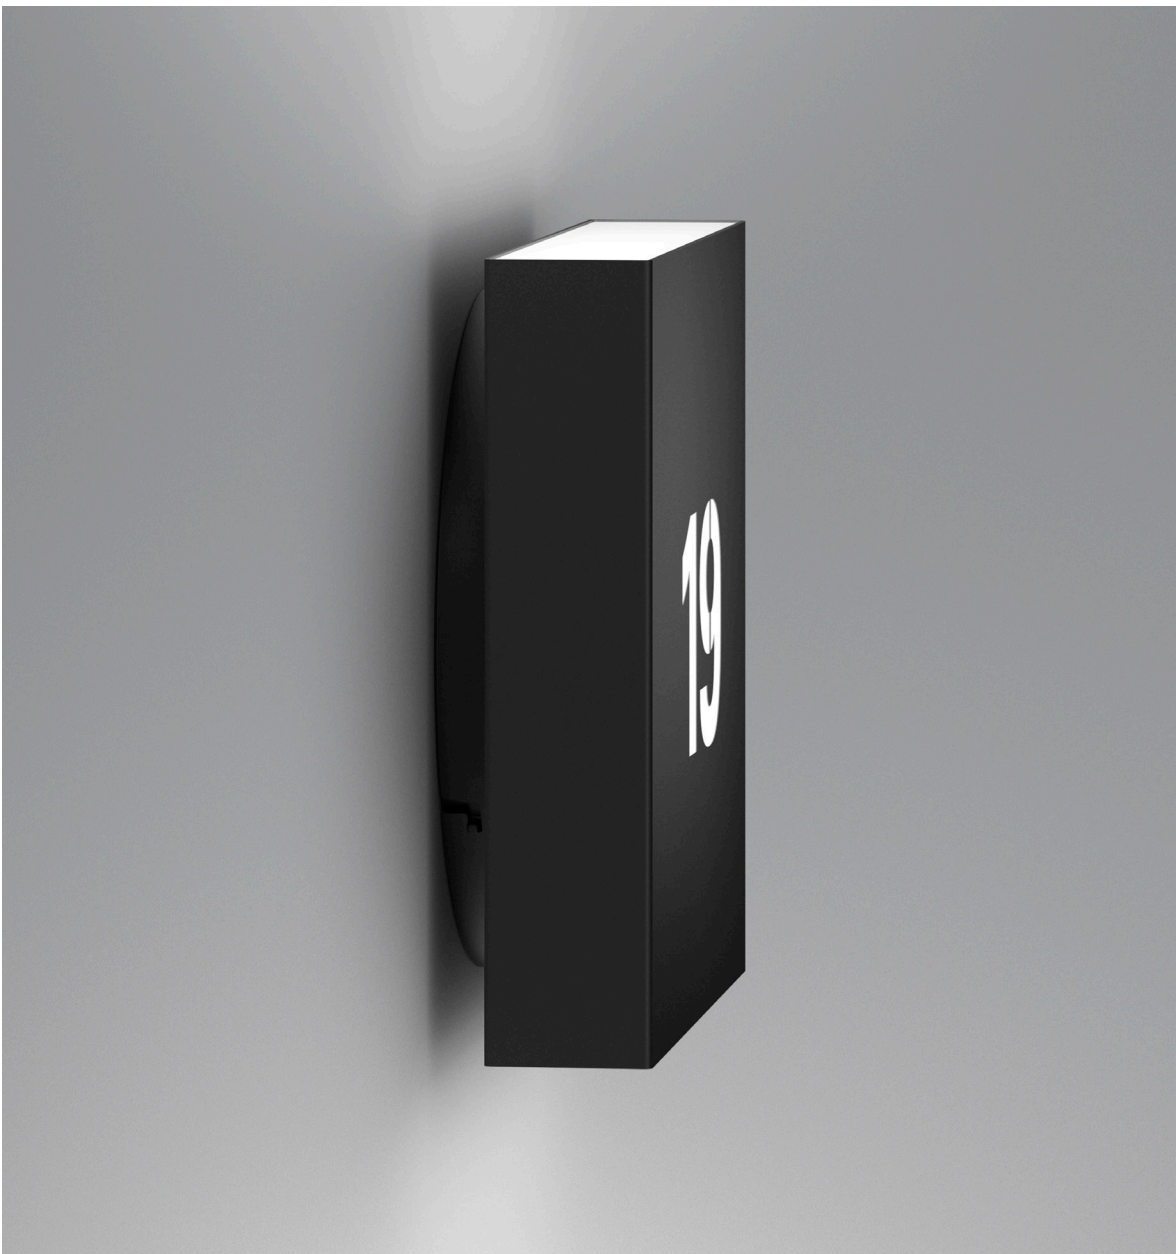

BESTÄLLNINGSNUMMER

SQUARE 190 med Bridgelux LED:

Beställningsnummer	Ljuskälla	Välj koderna för färg, färgtemperatur och tillägg nedan
01-6920-	8 W Bridgelux Vero, 250 mA	
01-6921-	11 W Bridgelux Vero, 350 mA	
01-6922-	6 W Bridgelux Vero, 250 mA, (endast nedljus)	
01-6923-	9 W Bridgelux, 350 mA, (endast nedljus)	

Färg		Färgtemperatur		Ljusreglering		Tillägg	
1	Vit	927	2700 K, Ra 90	V	1-10 V	C	Laserskurna siffror
66	Svart	930	3000 K, Ra 90	D	DALI	K	Klass II
4	Grafitgrå	940	4000 K, Ra 90				
8	Borstad koppar						
17	Cortenlack						
S	Övriga RAL						

Exempel: 01-6920-66927 = Square 190, svart, 8 W LED, 2700 K, Ra 90

Laserskurna siffror

Square kan beställas med laserskurna siffror/husnummer. Komplettera artikelnumret med ett C i slutet. För utfärsning av standardpictogram och logotyper, kontakta Fox Belysning.

Fox Belysning AB
Tellusgången 8, Telefonplan
126 26 Hägersten
Tel +46 8 440 85 40
info@foxbelysning.se
www.foxbelysning.se

Fox Belysning