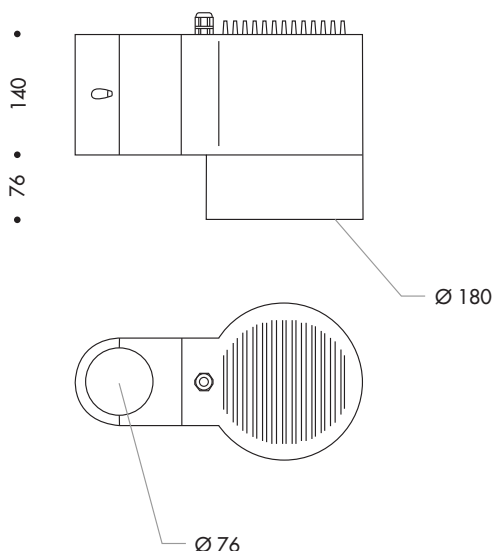

TEKNISK INFO: Turn GOBO

Design	Friis & Moltke Arkitekter
Material	Gjuten aluminium
Ytbehandling	Pulverlackerade: Svart (Akzo Nobel SN351F) Grafitgrå (Akzo Nobel YW355F) Silvergrå (Akzo Nobel Y2370I) Cortenlack (Akzo Nobel YX355F)
Vikt	6,8 kg
Ljuskälla	LED 40 W, 2700 lm
Färgtemperatur	6300-6700 K, korrektionsfilter för 3000 respektive 4000 K
Livslängd	Minst 25.000 timmar (L70)
Kylning	Aktivt kylt, 25 dBA
Räckvidd	Med 85 mm lins (Avstånd - Projektionsdiameter) 4 m - 1,8 m 6 m - 2,7 m 8 m - 3,7 m
Montering	På stolpe Ø76 mm eller med adapter på Ø60 mm
Anslutning	I stolpe, inkl. 8.5 m ledning (2x1kvmm)
Isolationsklass	Klass II
Kapslingsklass	IP 66
Vandalklass	IK08
Certifiering	CE

BESTÄLLNINGSNUMMER

Beställningsnummer	Ljuskälla	Välj koderna för färg, ljusreglering samt isolationsklass nedan			
01-8846-XXXX	40 W LED, 85 mm standardlins				
Färg	Isolationsklass				
66	Svart (Noir 900)	Blank	Klass II		
4	Grafitgrå	J	Klass I		
9	Silvergrå				
17	Cortenlack				
Exempel: 01-8846-66D - Turn GOBO, svartlackerad					

Tillbehör

Adapter för stolpe Ø60 mm	71-1714-1
GOBO 50 mm, glas och färgfilter	
Svart/vit	71-8846-008
Svart + en färg	71-8846-0081
Ettfärgsfilter	71-8846-0082
Tvåfärgsfilter	71-8846-0083
Trefärgsfilter	71-8846-0084
Multicolor fyrfärgsfilter	71-8846-0085
Gråskala	71-8846-0086