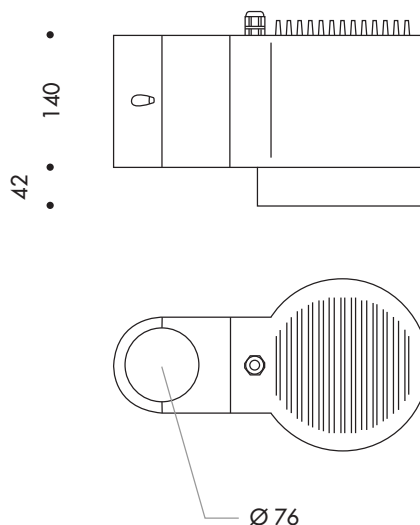

TURN SPOT

Design: Friis & Moltke Arkitekter

TURN

Turn är en ny utomhusspotlight i en enkel cylindrisk form ritad av danska Friis & Moltke Arkitekter. Armaturen är flexibel och kan justeras i alla riktningar. Tre spridningsvinklar, 12, 19 eller 38 grader. Tillverkad i gjuten aluminium, lackeras som standard i färgerna grafitgrå, silvergrå eller i cortenlack.

TEKNISK INFO: Turn Spot

Design	Friis & Moltke Arkitekter
Material	Gjuten aluminium
Ytbehandling	Pulverlackerade: Svart (Akzo Nobel SN351F) Grafitgrå (Akzo Nobel YW355F) Silvergrå (Akzo Nobel Y2370I) Cortenlack (Akzo Nobel YX355F)
Ljuskälla	LED Bridgelux V18, CRI 80, max 35W CLO
Driver	Xitanium Full Xi FP 40W, programmerbar 8-100%
Montering	På stolpe Ø76 mm eller med adapter på Ø60 mm
Anslutning	I stolpe, inkl. 8.5m ledning (2x1 kvmm)
Isolationsklass	Klass II
Kapslingsklass	IP 66
Vandalklass	IK08
Certifiering	CE

Tillbehör

Adapter för stolpe Ø60 mm 71-1714-1

Konisk stolpe med cylindrisk överdel Ø 76 mm

(Varmförzinkad, 76 mm toppdiameter, för betongfundament)

Svart	
4000 mm	70-836640
5500 mm	70-836655
7000 mm	70-836670
Grafitgrå	
4000 mm	70-83440
5500 mm	70-83455
7000 mm	70-83470
Silvergrå	
4000 mm	70-83940
5500 mm	70-83955
7000 mm	70-83970
Cortenlack	
4000 mm	70-831740
5500 mm	70-831755
7000 mm	70-831770