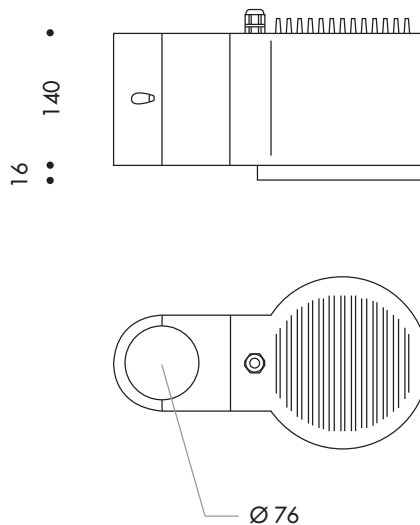

TURN SPOT HALO

Design: Friis & Moltke Arkitekter

TURN SPOT HALO

Turn Spot HALO är en ny utomhusspotlight i en enkel cylindrisk form ritad av danska Friis & Moltke Arkitekter.

I versionen HALO har den yttre aluminiumringen ersatts av en ring i opal akryl. Detta ger armaturen en annan karaktär samtidigt som den lysande ringen bidrar med optisk vägledning.

TEKNISK INFO: Turn Spot Halo

Design	Friis & Moltke Arkitekter
Material	Gjuten aluminium
Ytbehandling	Pulverlackerade: Svart (Akzo Nobel SN351F) Grafitgrå (Akzo Nobel YW355F) Silvergrå (Akzo Nobel Y2370I) Cortenlack (Akzo Nobel YX355F)
Ljuskälla	LED Bridgelux V18, CRI 80, max 35W CLO
Driver	Xitanium Full Xi FP 40W, programmerbar 8-100%
Montering	På stolpe Ø76 mm eller med adapter på Ø60 mm
Anslutning	I stolpe, inkl. 8.5m ledning (2x1kvmm)
Isolationsklass	Klass II
Kapslingsklass	IP 66
Vandalklass	IK08
Certifiering	CE

Tillbehör

Adapter för stolpe Ø60 mm 71-1714-1

Konisk stolpe med cylindrisk överdel Ø 76 mm

(Varmförzinkad, 76 mm toppdiameter, för betongfundament)

Svart	
4000 mm	70-836640
5500 mm	70-836655
7000 mm	70-836670
Grafitgrå	
4000 mm	70-83440
5500 mm	70-83455
7000 mm	70-83470
Silvergrå	
4000 mm	70-83940
5500 mm	70-83955
7000 mm	70-83970
Cortenlack	
4000 mm	70-831740
5500 mm	70-831755
7000 mm	70-831770