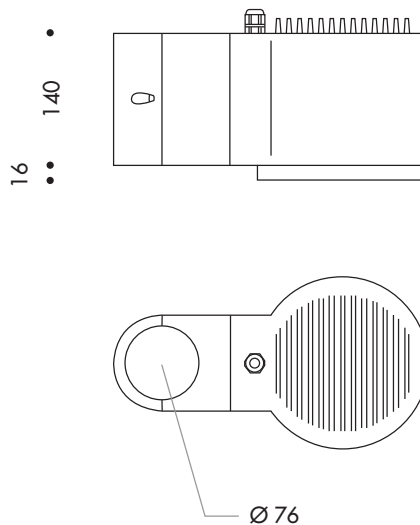

## TEKNISK INFO: Turn Spot Halo

|                 |   |
|-----------------|---|
| Design          | Friis & Moltke Arkitekter   |
| Material        | Gjuten aluminium  |
| Ytbehandling    | Pulverlackerade:<br>Svart (Akzo Nobel SN351F)<br>Grafitgrå (Akzo Nobel YW355F)<br>Silvergrå (Akzo Nobel Y2370I)<br>Cortenlack (Akzo Nobel YX355F) |
| Montering       | På stolpe Ø76 mm, alternativt med adapter för Ø60 eller beslag för konisk stolpe  |
| Anslutning      | I stolpe, inkl. 8.5m ledning (2x1 kvmm)   |
| Isolationsklass | Klass II  |
| Kapslingsklass  | IP 66   |
| Korrosionsklass | C4  |
| Vandalklass     | IK08  |
| Vikt            | 5,8 kg  |
| Vindareal       | 0,053 m <sup>2</sup>  |
| Certifiering    | CE  |