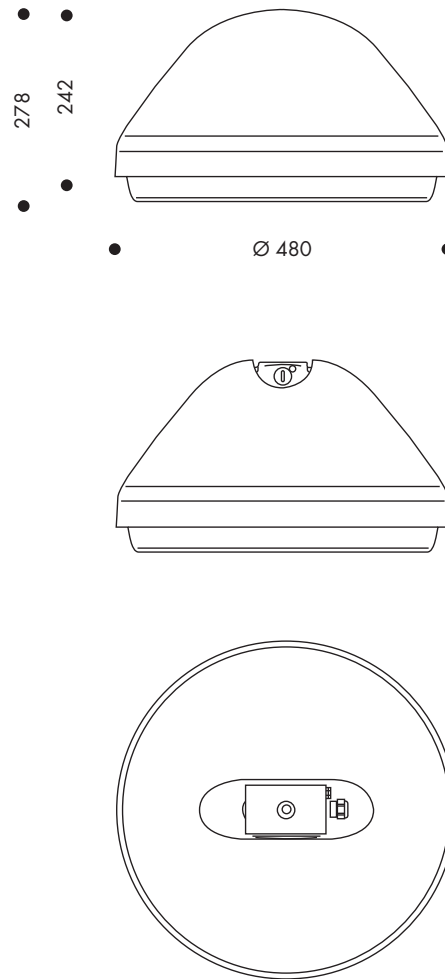

WAY LINSPÄND

Design: AART designers

Way Linspänd

Way är en linspänd armatur ritad av AART designers.

Tillverkad i gjuten aluminium, lackeras grafitgrå, silvergrå eller i cortenlack.

Finns även som lykthuvud för montage på arm.

TEKNISK INFO: Way Linspänd

Design	AART designers
Material	Gjuten aluminium
Ytbehandling	Pulverlackerad: Svart (Akzo Nobel SN351F) Grafitgrå (Akzo Nobel SW302G) Silvergrå (Akzo Nobel MW300D) Cortenlack (Akzo Nobel YX355F)
Ljuskälla	Cirkulär LED-platta 3000K/4000K, max 102W, 2100-9700 lm, CRI 80, konstantlumen (CLO)
Livslängd	Minst 100.000 timmar (L80B10)
Driver	Xitanium Full Xi FP 75/150W Programmerbar 8-100% Ljusregleringsmöjligheter: DALI, Dynadimmer, fasstyrning, amplitudmodulering eller Zhaga 18 sockel
Montering	Linspännsfäste (inkluderat)
Anslutning	Extern kopplingsdosa IP67, överkopplingsbar 2x5x4mm ²
Isolationsklass	Klass II
Kapslingsklass	IP 66
Vandalklass	IK10
Certifiering	CE

BESTÄLLNINGSGRUPP: Way linspänd

Cirkulär LED-platta, Ø240, 64 dioder, CAT linser, CLO, 2100-9700 lm

3000K

2100-6400 lm	
Svart	01-9805-66830
Grafitgrå	01-9805-4830
Silvergrå	01-9805-9830
Cortenlack	01-9805-17830