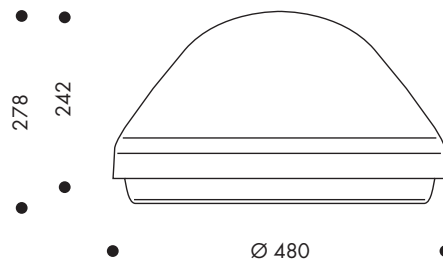

## Way Linspänd

Way är en linspänd armatur ritad av AART designers.

Tillverkad i gjuten aluminium, lackeras grafitgrå, silvergrå eller i cortenlack.

Finns även som lykthuvud för montage på arm.

## TEKNISK INFO: WAY Linspänd

|                 |   |
|-----------------|---|
| Design          | AART designers  |
| Material        | Gjuten aluminium  |
| Ytbehandling    | RAW anodiserad eller pulverlackerad:<br>Svart (Akzo Nobel SN351F)<br>Grafitgrå (Akzo Nobel YW355F)<br>Silvergrå (Akzo Nobel Y2370I)<br>Cortenlack (Akzo Nobel YX355F) |
| Montering       | Linspännfäste (se tillbehör)  |
| Anslutning      | Påmonterad ledning, alternativt extern<br>kopplingsdosa (överkopplingsbar 2x5x4mm <sup>2</sup> )  |
| Isolationsklass | Klass II (alternativt Klass I)  |
| Kapslingsklass  | IP 66   |
| Vandalklass     | IK08  |
| Korrosionsklass | C4, option för C5   |
| Vikt            | 11 kg   |
| Vindareal       | 0,11 m <sup>2</sup>   |
| Certifiering    | CE  |