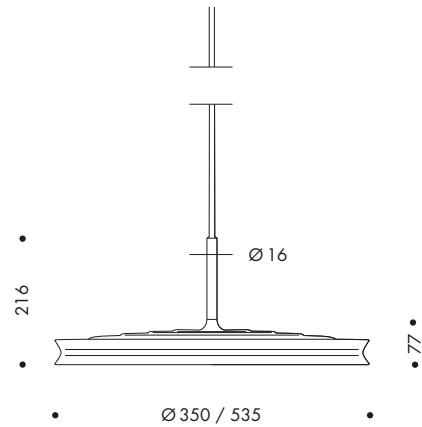

TEKNISK INFO: YOYO PENDEL

Tillverkare	Focus Lighting
Design	C.F. Møller Arkitekter
Material	Gjuten aluminium
Ytbehandling	RAW obehandlad RAW anodiserad
Lackering	Vit RAL 9010 G20 Svart RAL 9005 G20 Aluminiumgrå RAL 9006 G15 Gul RAL 1032 G20 Orange RAL 2003 G20 Blågrön RAL 6004 G20 Gråblå RAL 7000 G20
Avbländning	Opaliserad eller mikroprismatisk akryl (PMMA)
Uppljus	Opaliserad polykarbonat
Kabel	3 m vit eller svart PKAJ, plastkappa, Ø 8 mm
Dimension	Ø350 och 535 mm. Höjd 50 mm
Vikt	Ø350 2,2 kg, Ø535 5,0 kg
Isolationsklass	Klass I
Kaplingsklass	IP 20

LJUSKÄLLA OCH DRIVER

Ljuskälla	LED Edge lit
Livslängd ljuskälla	Minst 50.000 timmar vid max 25° C, L80B10
Systemförbrukning	Ø 350: 16 W (500 mA), 23 W (700 mA) Ø 535: 26 W (500 mA), 36 W (700 mA)
Färgtemperatur	2700, 3000 eller 4000 Kelvin Tunable White (2700-6500K)
Färgåtergivning	min 90 Ra
Ljusflöde	Ø 350 (500 eller 700 mA) 2700 K: 1760 eller 2420 lm 3000 K: 1890 eller 2590 lm 4000 K: 1930 eller 2660 lm Ø 535 (500 eller 700 mA) 2700 K: 2810 eller 3870 lm 3000 K: 3020 eller 4150 lm 4000 K: 3090 eller 4250 lm
Färgnoggrannhet	3 steps SDCM
Driver	500-700 mA, dimbar mot tillägg
Livslängd driver	100.000 timmar
Ljusreglering	DALI-2 alternativt driver och sensor (radar) för trådlös (bluetooth)

Fox

Fox Belysning AB
Tellusgången 8, Telefonplan
126 26 Hägersten
Tel +46 8 440 85 40
info@foxbelysning.se
www.foxbelysning.se